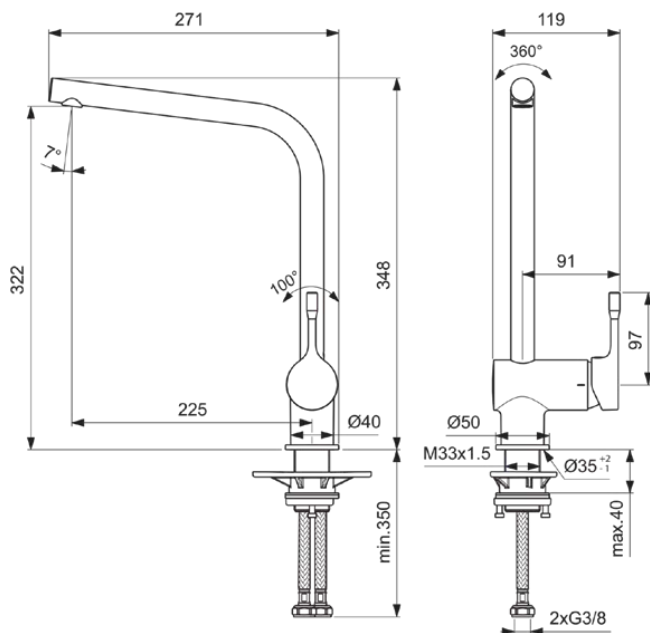

CERALOOK

BC174AA

CERALOOK | Keukenmengkraan 119x271x348 mm, 225 mm sprong uitloop in chroom afwerking, 12 l/min (3 bar) | EasyFix, Blue Start technologie, Click technologie, EPD, FirmaFlow, SmartShine

Afbeelding & technische tekening

Algemene informatie

Productcategorie:	Keukenmengkranen
Producttype:	Keukenmengkraan
Merk:	Ideal Standard
Collectie:	CERALOOK
Ontwerper:	Ideal Standard
Colour:	AA - Chroom
Afwerking van het oppervlak:	glanzend
Hoogte (mm):	348
Breedte (mm):	119
Lengte / sprong (mm):	271
Bevestigingswijze:	EasyFix
Nettogewicht (kg):	1.31
VVS:	705726304
EAN-code:	3800861068624

CERALOOK

BC174AA

CERALOOK | Keukenmengkraan 119x271x348 mm, 225 mm sprong uitloop in chroom afwerking, 12 l/min (3 bar) | EasyFix, Blue Start technologie, Click technologie, EPD, FirmaFlow, SmartShine

Product specificaties