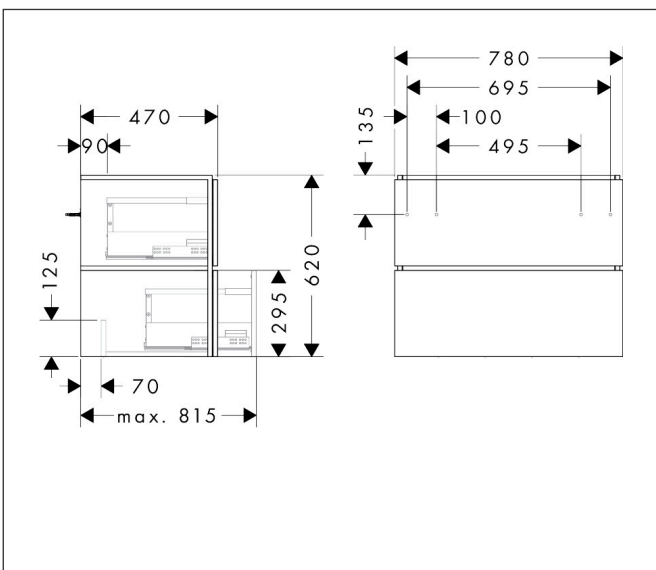

Merk	hansgrohe
Artikelnaam	Xilesa E badmeubel 780/470 met 2 lades voor wastafel
Art.nr.	54260780
Oppervlakte	Sand Matt Beige
Netto prijs	689,04 EUR

Product foto

Kenmerken

- basismateriaal meubels: vezelplaat van gemiddelde dichtheid (MDF)
- oppervlaktemateriaal meubels: lak
- MoistureProof: duurzaam materiaal dat lang mooi blijft
- met zijgreepopening
- type opening: volledig uittrekbaar
- 2 lades
- SoftClose, voor vloeiend en zacht sluiten
- wandmontage
- montagevoorwaarde: voorgemonteerd
- met bevestigingsmateriaal
- wastafel dient apart besteld te worden
- ruimtebesparende sifon (#54235000) is nodig voor de installatie en moet afzonderlijk worden besteld

Maat tekeningen

Technologie

Certificaat

Merk hansgrohe
 Artikelnaam **Xilesa E** badmeubel 780/470 met 2 lades voor wastafel
 Art.nr. 54260780
 Oppervlakte Sand Matt Beige
 Netto prijs 689,04 EUR

Benodigde onderdelen

Product foto	Artikelnaam	Art.nr.	Prijs
	hansgrohe Ruimtebesparende sifon voor wastafels 50 mm	54235000	39,60

Merk hansgrohe
Artikelnaam **Xilesa E** badmeubel 780/470 met 2 lades voor wastafel
Art.nr. 54260780
Oppervlakte Sand Matt Beige
Netto prijs 689,04 EUR

Explosietekening voor bouwjaar: >03/25

Merk hansgrohe
 Artikelnaam **Xilesa E** badmeubel 780/470 met 2 lades voor wastafel
 Art.nr. 54260780
 Oppervlakte Sand Matt Beige
 Netto prijs 689,04 EUR

Onderdelen voor bouwjaar: >03/25