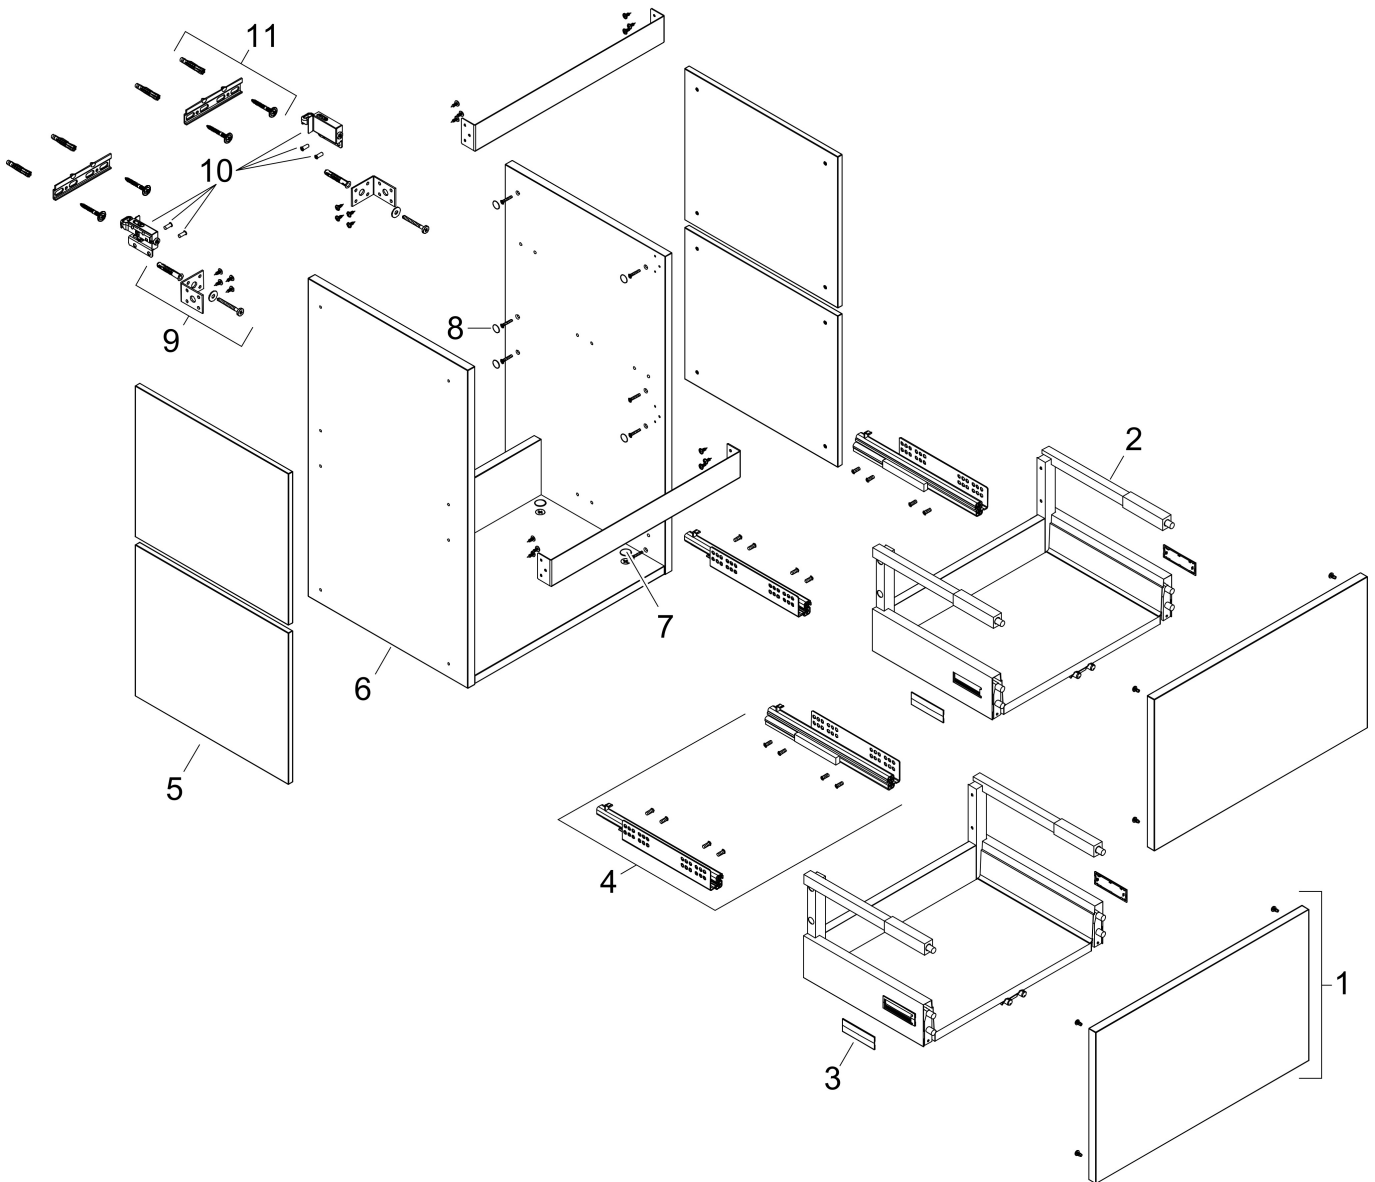

Merk	hansgrohe
Artikelnaam	Xilesa E badmeubel 780/470 met 2 lades voor wastafel
Art.nr.	54260780
Oppervlakte	Sand Matt Beige
Netto prijs	689,04 EUR

Product foto

Kenmerken

- basismateriaal meubels: vezelplaat van gemiddelde dichtheid (MDF)
- oppervlaktemateriaal meubels: lak
- MoistureProof: duurzaam materiaal dat lang mooi blijft
- met zijgreepopening
- type opening: volledig uittrekbaar
- 2 lades
- SoftClose, voor vloeiend en zacht sluiten
- wandmontage
- montagevoorwaarde: voorgemonteerd
- met bevestigingsmateriaal
- wastafel dient apart besteld te worden
- ruimtebesparende sifon (#54235000) is nodig voor de installatie en moet afzonderlijk worden besteld

Maat tekeningen

Technologie

Certificaat

Merk hansgrohe
 Artikelnaam **Xilesa E** badmeubel 780/470 met 2 lades voor wastafel
 Art.nr. 54260780
 Oppervlakte Sand Matt Beige
 Netto prijs 689,04 EUR

Benodigde onderdelen

Product foto	Artikelnaam	Art.nr.	Prijs
	hansgrohe Ruimtebesparende sifon voor wastafels 50 mm	54235000	39,60

Merk hansgrohe
Artikelnaam **Xilesa E** badmeubel 780/470 met 2 lades voor wastafel
Art.nr. 54260780
Oppervlakte Sand Matt Beige
Netto prijs 689,04 EUR

Explosietekening voor bouwjaar: >03/25

Merk hansgrohe
 Artikelnaam **Xilesa E** badmeubel 780/470 met 2 lades voor wastafel
 Art.nr. 54260780
 Oppervlakte Sand Matt Beige
 Netto prijs 689,04 EUR

Onderdelen voor bouwjaar: >03/25