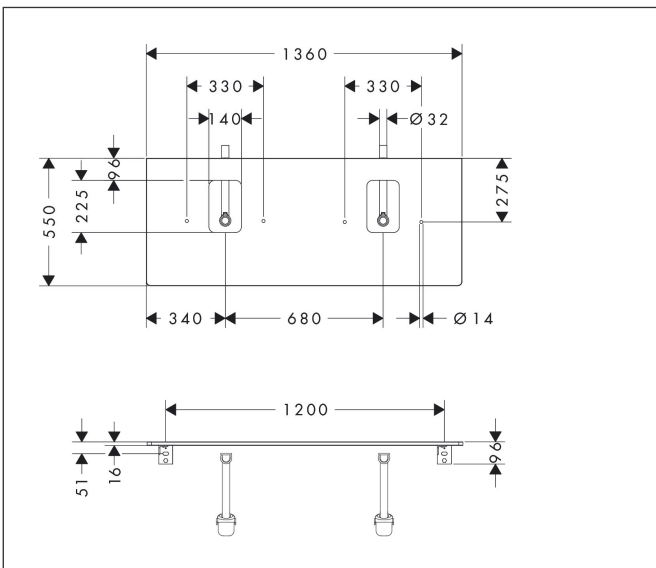

Merk	hansgrohe
Artikelnaam	Xelu Q console 1360/550 met 2 uitsparingen voor waskom met kraangat, High Gloss White
Art.nr.	54125630
Oppervlakte	Dark Walnut
Netto prijs	497,33 EUR

Product foto

Kenmerken

- bestaat uit: console, ruimtebesparende sifon
- materiaal: 3-laags spaanplaat met hoge dichtheid
- oppervlaktemateriaal: laminaat (HPL)
- MoistureProof: duurzaam materiaal dat lang mooi blijft
- aantal wastafeluitsparingen: 2
- wastafeluitsparing: 2 in het midden
- kracht van het materiaal: 16 mm
- inclusief 2 ruimtebesparende sifons met waterslot 50 mm
- wandmontage
- met bevestigingsmateriaal
- met uitsparing voor wastafel met kraangat
- waskom en badkamermeubel moeten apart besteld worden
- console kan alleen samen met badmeubel voor console worden gemonteerd

Maat tekeningen

Technologie

Certificaat

Merk	hansgrohe
Artikelnaam	Xelu Q console 1360/550 met 2 uitsparingen voor waskom met kraangat, High Gloss White
Art.nr.	54125630
Oppervlakte	Dark Walnut
Netto prijs	497,33 EUR

Merk	hansgrohe
Artikelnaam	Xelu Q console 1360/550 met 2 uitsparingen voor waskom met kraangat, High Gloss White
Art.nr.	54125630
Oppervlakte	Dark Walnut
Netto prijs	497,33 EUR

Explosietekening voor bouwjaar: >05/23