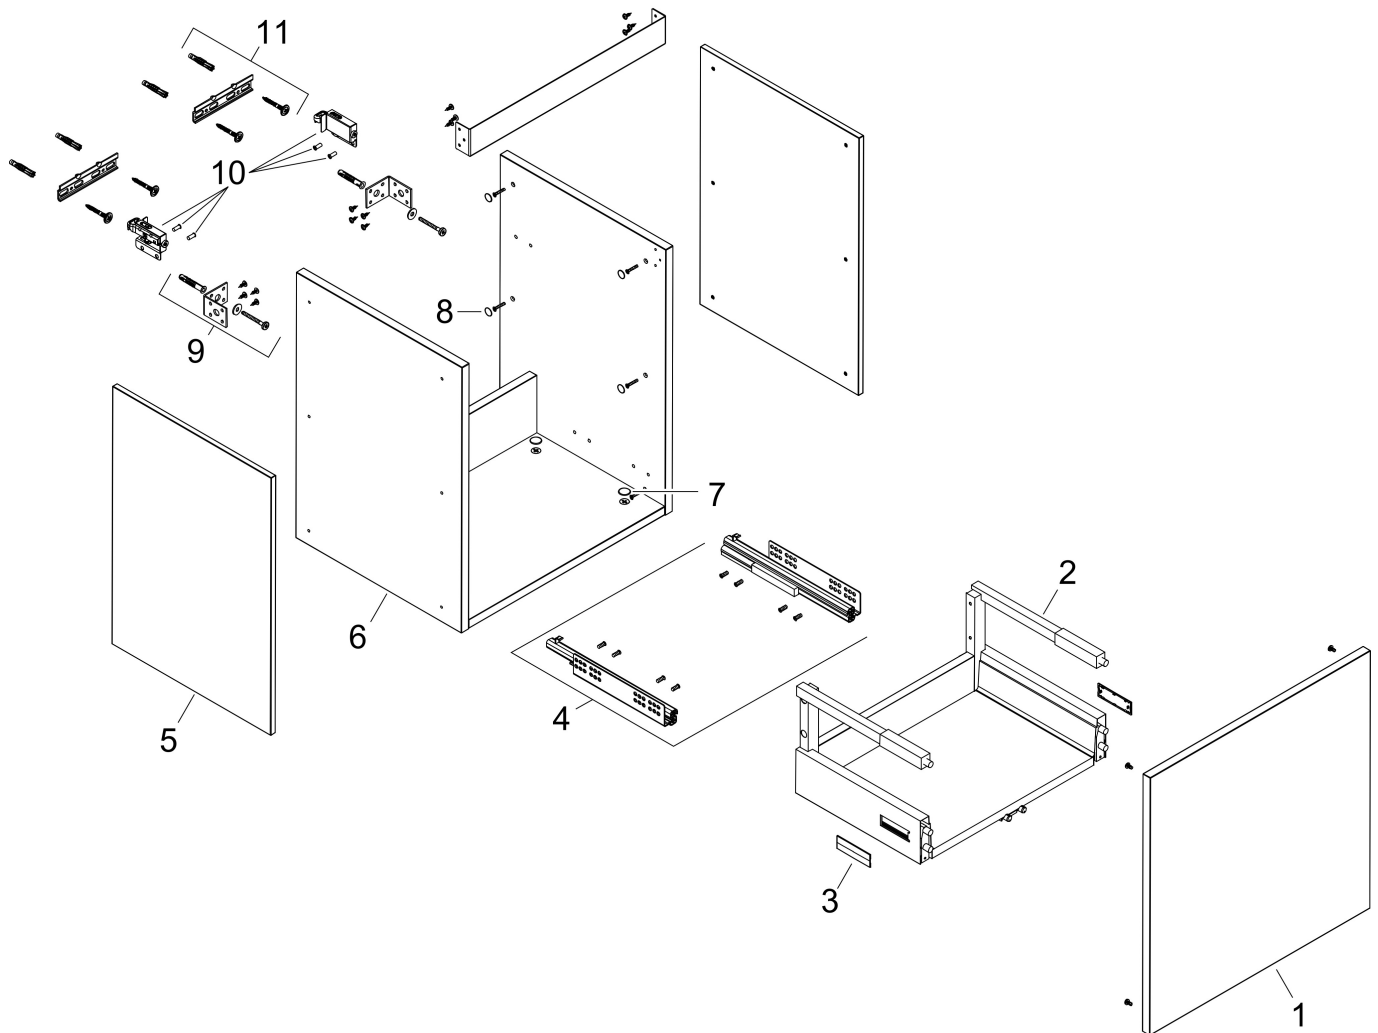

Merk	hansgrohe
Artikelnaam	Xilesa E badmeubel 980/470 met 1 lade voor wastafel
Art.nr.	54261550
Oppervlakte	Cashmere Oak
Netto prijs	521,64 EUR

Product foto

Kenmerken

- basismateriaal meubels: 3-laags spaanplaat met hoge dichtheid
- oppervlaktemateriaal meubels: melamine directe coating
- MoistureProof: duurzaam materiaal dat lang mooi blijft
- met zijgreepopening
- type opening: volledig uittrekbaar
- 1 lade
- SoftClose, voor vloeiend en zacht sluiten
- wandmontage
- montagevoorwaarde: voorgemonteerd
- met bevestigingsmateriaal
- wastafel dient apart besteld te worden
- ruimtebesparende sifon (#54235000) is nodig voor de installatie en moet afzonderlijk worden besteld

Maat tekeningen

Technologie

Certificaat

Merk hansgrohe
 Artikelnaam **Xilesa E** badmeubel 980/470 met 1 lade voor wastafel
 Art.nr. 54261550
 Oppervlakte Cashmere Oak
 Netto prijs 521,64 EUR

Benodigde onderdelen

Product foto	Artikelnaam	Art.nr.	Prijs
	hansgrohe Ruimtebesparende sifon voor wastafels 50 mm	54235000	39,60

Merk	hansgrohe
Artikelnaam	Xilesa E badmeubel 980/470 met 1 lade voor wastafel
Art.nr.	54261550
Oppervlakte	Cashmere Oak
Netto prijs	521,64 EUR

Explosietekening voor bouwjaar: >03/25

Merk hansgrohe
 Artikelnaam **Xilesa E** badmeubel 980/470 met 1 lade voor wastafel
 Art.nr. 54261550
 Oppervlakte Cashmere Oak
 Netto prijs 521,64 EUR

Onderdelen voor bouwjaar: >03/25