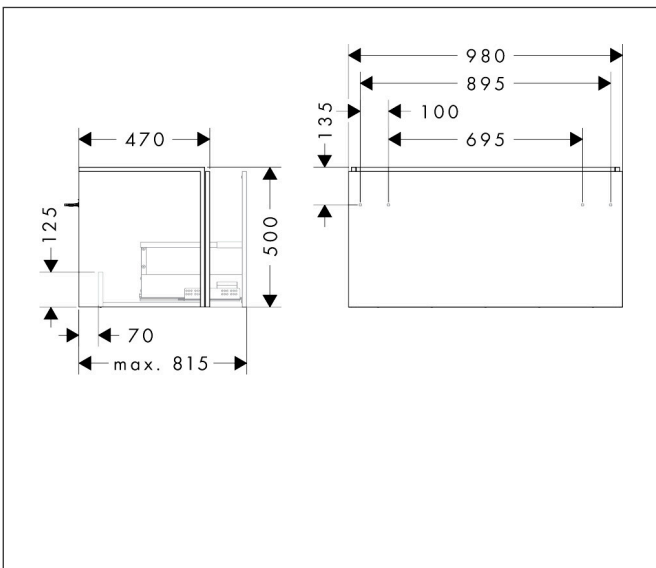

Merk	hansgrohe
Artikelnaam	Xilesa E badmeubel 980/470 met 1 lade voor wastafel
Art.nr.	54261550
Oppervlakte	Cashmere Oak
Netto prijs	521,64 EUR

Product foto

Kenmerken

- basismateriaal meubels: 3-laags spaanplaat met hoge dichtheid
- oppervlaktemateriaal meubels: melamine directe coating
- MoistureProof: duurzaam materiaal dat lang mooi blijft
- met zijgreepopening
- type opening: volledig uittrekbaar
- 1 lade
- SoftClose, voor vloeiend en zacht sluiten
- wandmontage
- montagevoorwaarde: voorgemonteerd
- met bevestigingsmateriaal
- wastafel dient apart besteld te worden
- ruimtebesparende sifon (#54235000) is nodig voor de installatie en moet afzonderlijk worden besteld

Maat tekeningen

Technologie

Certificaat

Merk hansgrohe
 Artikelnaam **Xilesa E** badmeubel 980/470 met 1 lade voor wastafel
 Art.nr. 54261550
 Oppervlakte Cashmere Oak
 Netto prijs 521,64 EUR

Benodigde onderdelen

Product foto	Artikelnaam	Art.nr.	Prijs
	hansgrohe Ruimtebesparende sifon voor wastafels 50 mm	54235000	39,60

Merk	hansgrohe
Artikelnaam	Xilesa E badmeubel 980/470 met 1 lade voor wastafel
Art.nr.	54261550
Oppervlakte	Cashmere Oak
Netto prijs	521,64 EUR

Explosietekening voor bouwjaar: >03/25

Merk hansgrohe
 Artikelnaam **Xilesa E** badmeubel 980/470 met 1 lade voor wastafel
 Art.nr. 54261550
 Oppervlakte Cashmere Oak
 Netto prijs 521,64 EUR

Onderdelen voor bouwjaar: >03/25