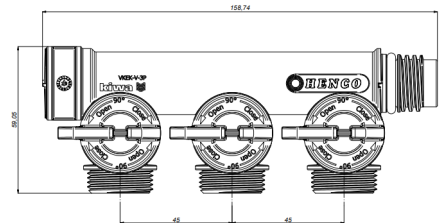

VKEK-V-3P-BLUE: Synthetische manifold 3x P euroconus - blauw

Commerciële informatie

Met de Henco Pro-Flow Manifold geniet je van de volgende eigenschappen:

- Multifunctioneel, zelf uitlijnend ontwerp en modulair: 3-circuits, neerwaarts
- Een eigen leidingcircuit voor ieder tappunt; verbindingen in de vloer kunnen hierdoor vermeden worden.
- 100 % corrosievrij.
- Verandering van het dauwpunt resulteert in een lager risico op condensatie in koudwatersystemen.
- Maximaal aantal verbindingen in zeer korte bouwlengte.
- Verbetert de balans in een systeem.
- Afsluiten van een enkel circuit is mogelijk, vereenvoudiging van het onderhoud.
- Geschikt voor zowel pers- als push-fittoepassingen.
- Aanvoer in 20mm en 26mm - Henco maatvoering binnendraad x buitendraad.
- Drinkwater gecertificeerd
- Diverse groepsaansluitingen in 3/4" euroconus mogelijk:
  - Kunststof schroefkoppeling
  - Kunststof perskoppeling
  - Messing perskoppeling
  - Kunststof steekkoppeling
- Verkrijgbaar met 4 verschillende kleuren hendels, waardoor het markeren van verschillende toepassingen eenvoudig is.

Dimensies basiseenheid

Hoogte	58 mm
Lengte	159 mm
Breedte	52 mm
Netto gewicht	0,151 kg

Certificaten

Toepassingen

Drinkwater, Verwarming, Koeling, Sanitair

Oplossingen

Gebouwinstallaties, Industrie, Infra