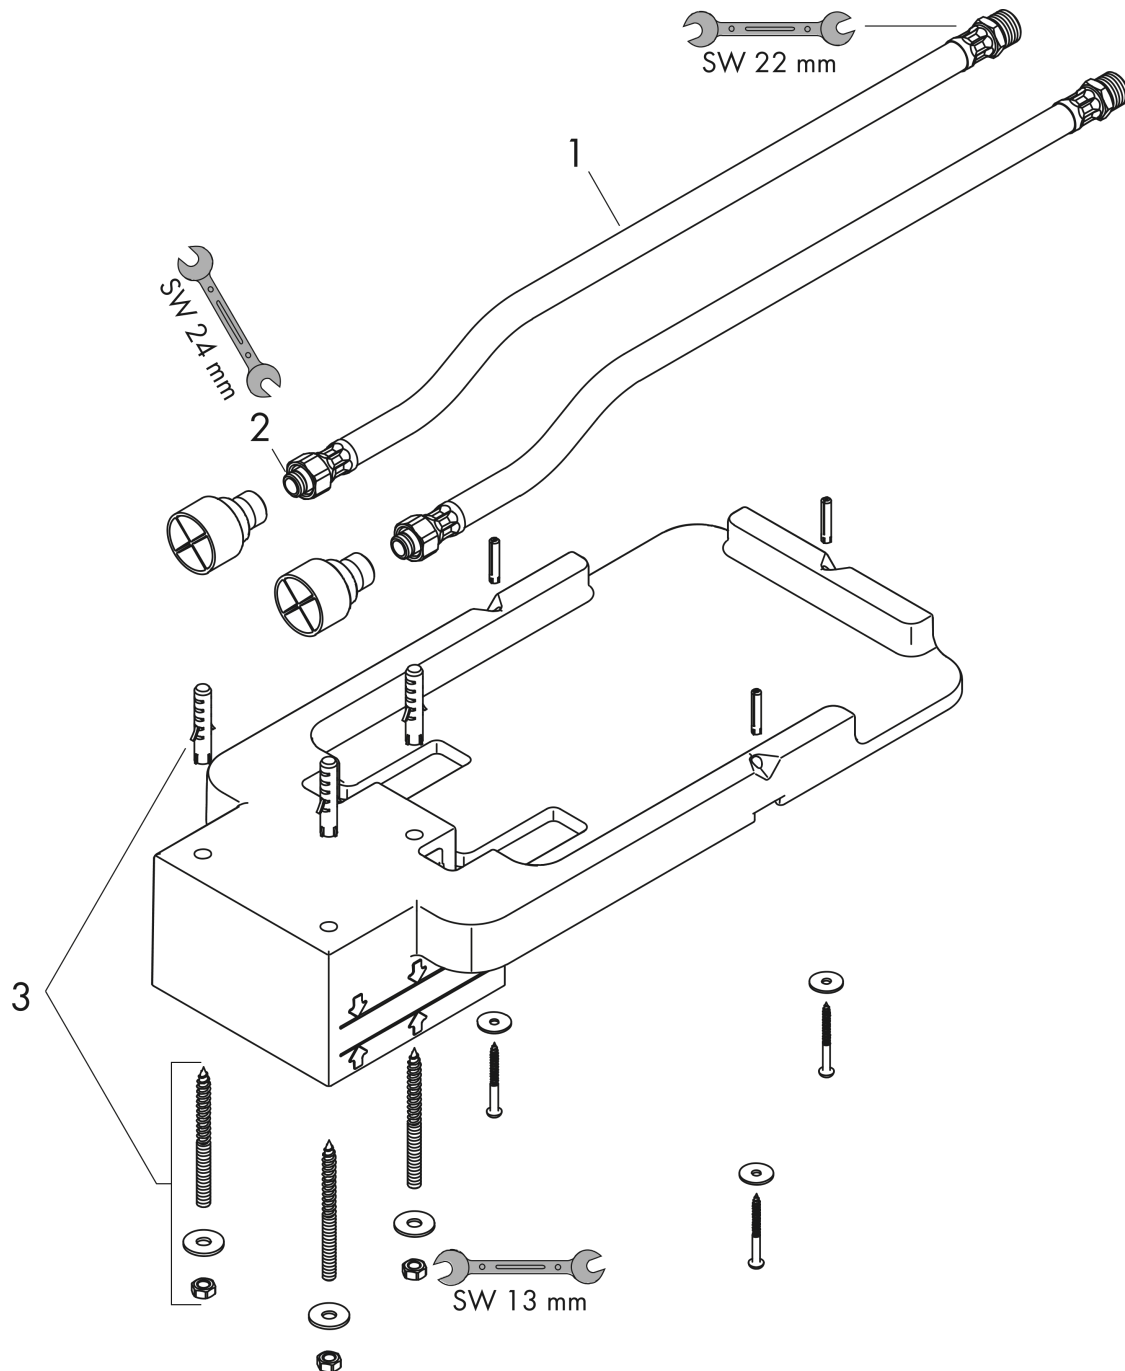

**AXOR ShowerSolutions**  
**inbouwdeel voor hoofddouche plafond-opbouw**  
 Oppervlak: Artikelnummer: **35363180**

### Beschrijving

- ServiceCard met doorstroombegrenzer kan voor reiniging zonder gereedschap worden uitgenomen
- plafondbevestiging
- minimale montagediepte: 60 mm
- maximale montagediepte: 80 mm

### Maattekening

**AXOR ShowerSolutions**  
**inbouwdeel voor hoofddouche plafond-opbouw**  
 Oppervlak: Artikelnummer: **35363180**

**Explosietekening**

Bouwjaar: >01/19

**AXOR ShowerSolutions**  
**inbouwdeel voor hoofddouche plafond-opbouw**  
Oppervlak:    Artikelnummer: **35363180**