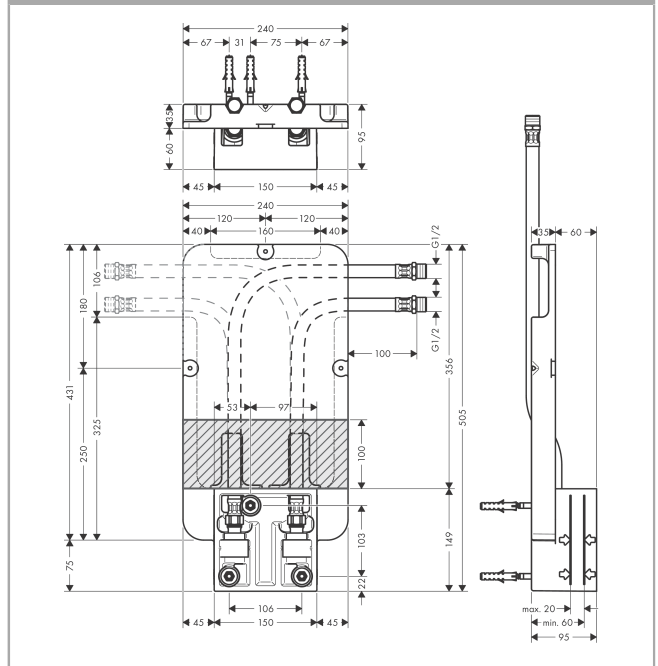

**AXOR ShowerSolutions**  
**inbouwdeel voor hoofddouche plafond-opbouw**  
 Oppervlak: Artikelnummer: **35363180**

### Beschrijving

- ServiceCard met doorstroombegrenzer kan voor reiniging zonder gereedschap worden uitgenomen
- plafondbevestiging
- minimale montagediepte: 60 mm
- maximale montagediepte: 80 mm

### Maattekening

**AXOR ShowerSolutions**  
**inbouwdeel voor hoofddouche plafond-opbouw**  
 Oppervlak: Artikelnummer: **35363180**

**Explosietekening**

Bouwjaar: >01/19

**AXOR ShowerSolutions**  
**inbouwdeel voor hoofddouche plafond-opbouw**  
Oppervlak:    Artikelnummer: **35363180**