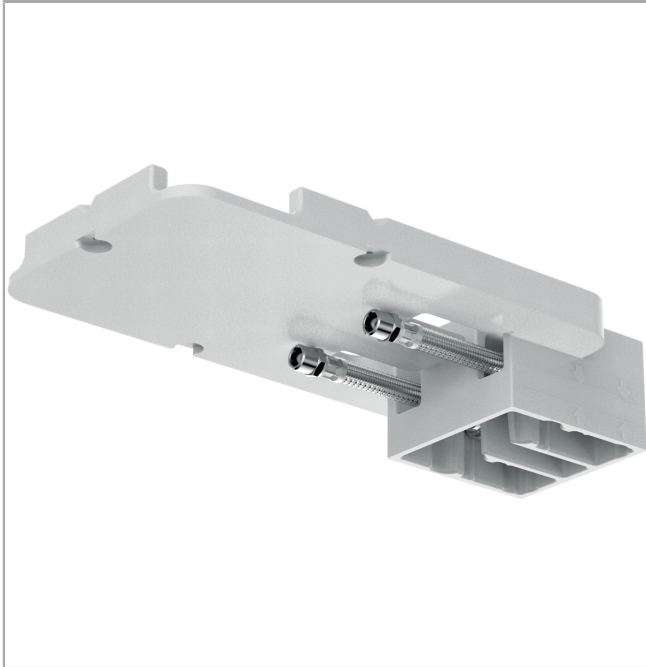

**AXOR ShowerSolutions**  
**inbouwdeel voor hoofddouche plafond-opbouw**  
 Oppervlak: Artikelnummer: **35363180**

### Beschrijving

- ServiceCard met doorstroombegrenzer kan voor reiniging zonder gereedschap worden uitgenomen
- plafondbevestiging
- minimale montagediepte: 60 mm
- maximale montagediepte: 80 mm

### Maattekening

**AXOR ShowerSolutions**  
**inbouwdeel voor hoofddouche plafond-opbouw**  
 Oppervlak: Artikelnummer: **35363180**

**Explosietekening**

Bouwjaar: >01/19

**AXOR ShowerSolutions**  
**inbouwdeel voor hoofddouche plafond-opbouw**  
Oppervlak:    Artikelnummer: **35363180**