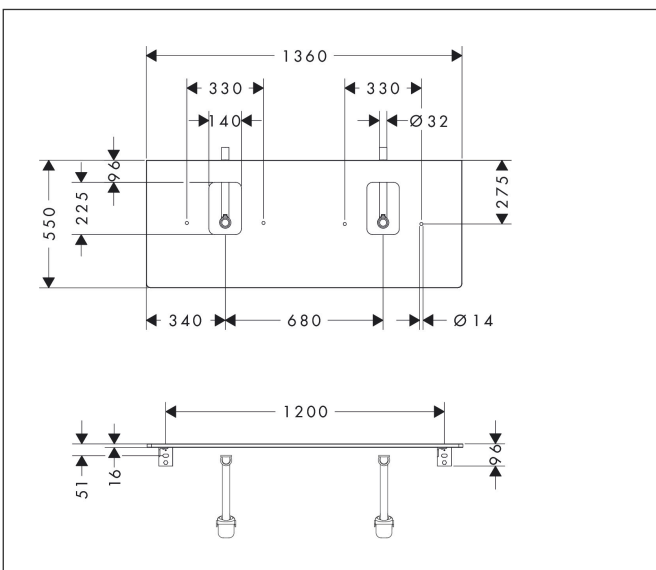

Merk	hansgrohe
Artikelnaam	Xelu Q console 1360/550 met 2 uitsparingen voor waskom met kraangat, High Gloss White
Art.nr.	54125910
Oppervlakte	Diamond Matt Grey
Netto prijs	497,33 EUR

Product foto

Kenmerken

- bestaat uit: console, ruimtebesparende sifon
- materiaal: 3-laags spaanplaat met hoge dichtheid
- oppervlaktemateriaal: laminaat (HPL)
- SmoothSurface: glad en effen voor een geweldig gevoel
- AntiFingerprint: oplossing tegen vingerafdrukken
- MoistureProof: duurzaam materiaal dat lang mooi blijft
- aantal wastafeluitsparingen: 2
- wastafeluitsparing: 2 in het midden
- kracht van het materiaal: 16 mm
- inclusief 2 ruimtebesparende sifons met waterslot 50 mm
- wandmontage
- met bevestigingsmateriaal
- met uitsparing voor wastafel met kraangat
- waskom en badkamermeubel moeten apart besteld worden
- console kan alleen samen met badmeubel voor console worden gemonteerd

Maat tekeningen

Technologie

Certificaat

Merk	hansgrohe
Artikelnaam	Xelu Q console 1360/550 met 2 uitsparingen voor waskom met kraangat, High Gloss White
Art.nr.	54125910
Oppervlakte	Diamond Matt Grey
Netto prijs	497,33 EUR