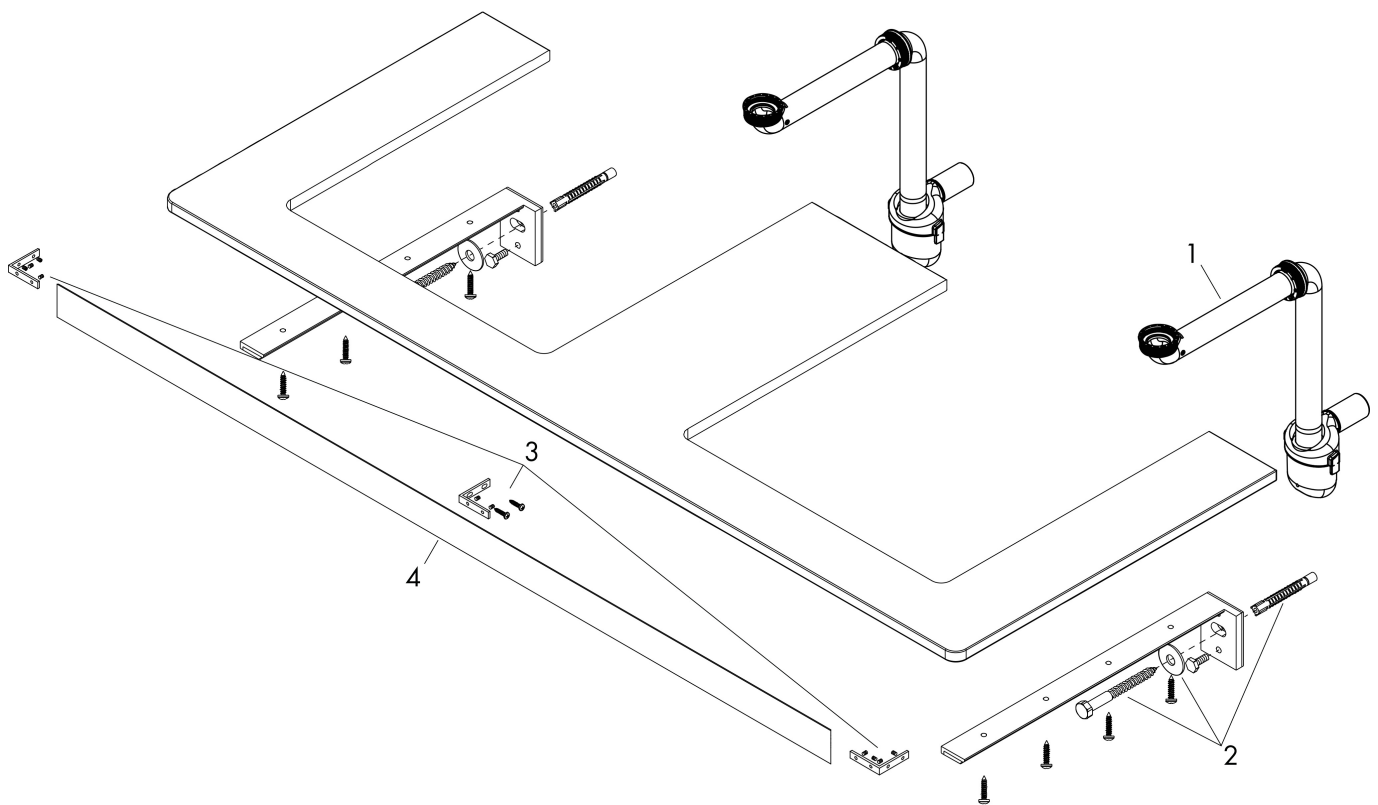

Merk	hansgrohe
Artikelnaam	Xelu Q console 1560/550 met 2 uitsparingen voor waskom met kraangat, High Gloss White
Art.nr.	54126050
Oppervlakte	High Gloss White
Netto prijs	515,59 EUR

Explosietekening voor bouwjaar: >05/23