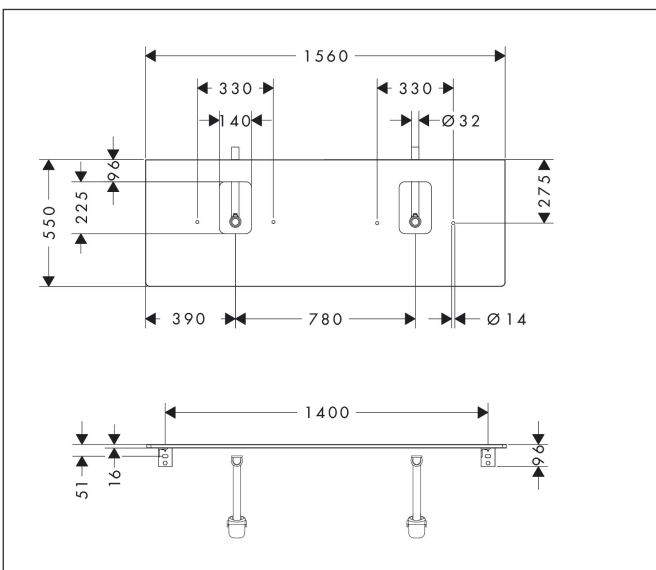

Maat tekeningen

Technologie

Certificaat