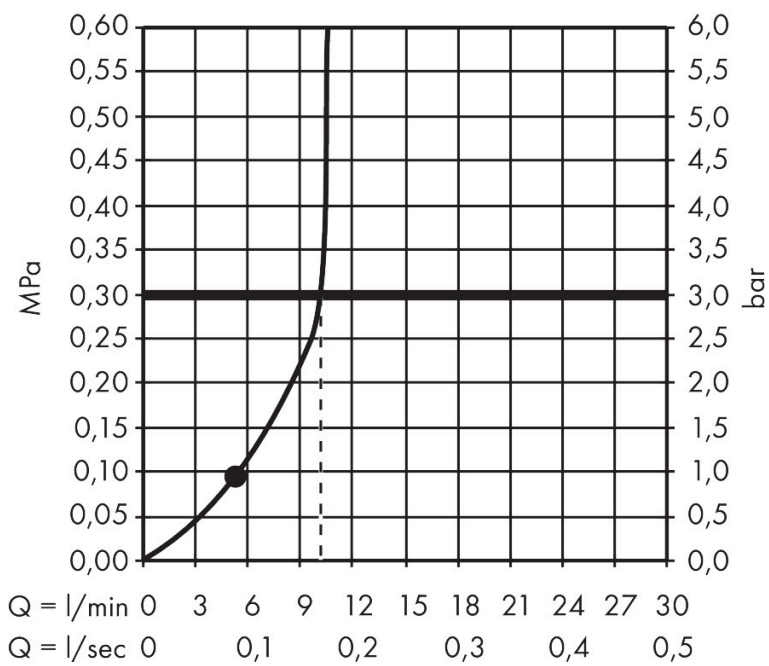

Merk hansgrohe
Artikelnaam **Raindance Alive Select S** handdouche 125 3jet
Art.nr. 24500000
Oppervlakte chroom
Netto prijs 80,58 EUR

Stroomschema