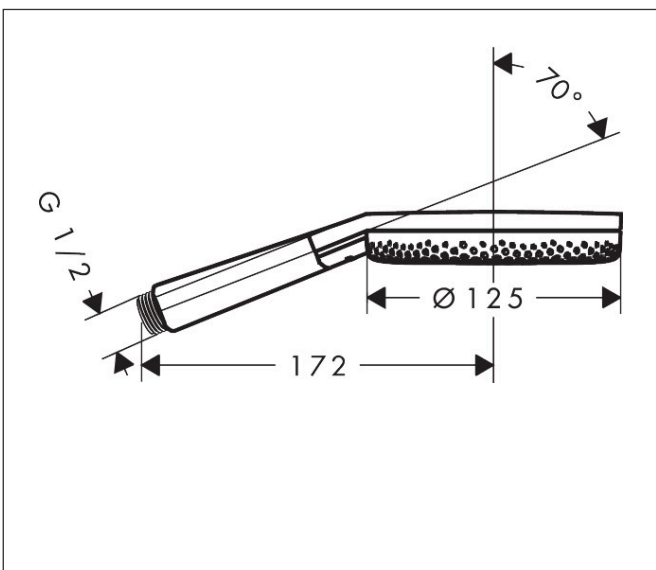

Merk	hansgrohe
Artikelnaam	<b>Raindance Alive Select S</b> handdouche 125 3jet
Art.nr.	24500000
Oppervlakte	chrom
Netto prijs	80,58 EUR

## Maat tekeningen

## Kenmerken

- diameter douchekop 125 mm
- RainAir volle zachte regenstraal, PowderRain, massagestraal
- handige straalkeuze via Select-knop
- doorstroomhoeveelheid PowderRain-straal bij 3 bar: 9,3 l/min
- doorstroomhoeveelheid RainAir bij 3 bar: 10,4 l/min
- doorstroomhoeveelheid massagestraal bij 3 bar: 9,4 l/min
- doorstroomregelaar: 12 l/min (met mogelijke toleranties  $\pm 10\%$ )
- maximale doorstroomhoeveelheid bij 3 bar: 10,8 l/min
- functie van: 5,6 l/min
- designafdekking verbergt de straalnoppen
- designafdekking is eenvoudig zonder gereedschap afneembaar voor reiniging
- oppervlak designafdekking: grafiet
- met interne watervoering
- afspoelbare filterring