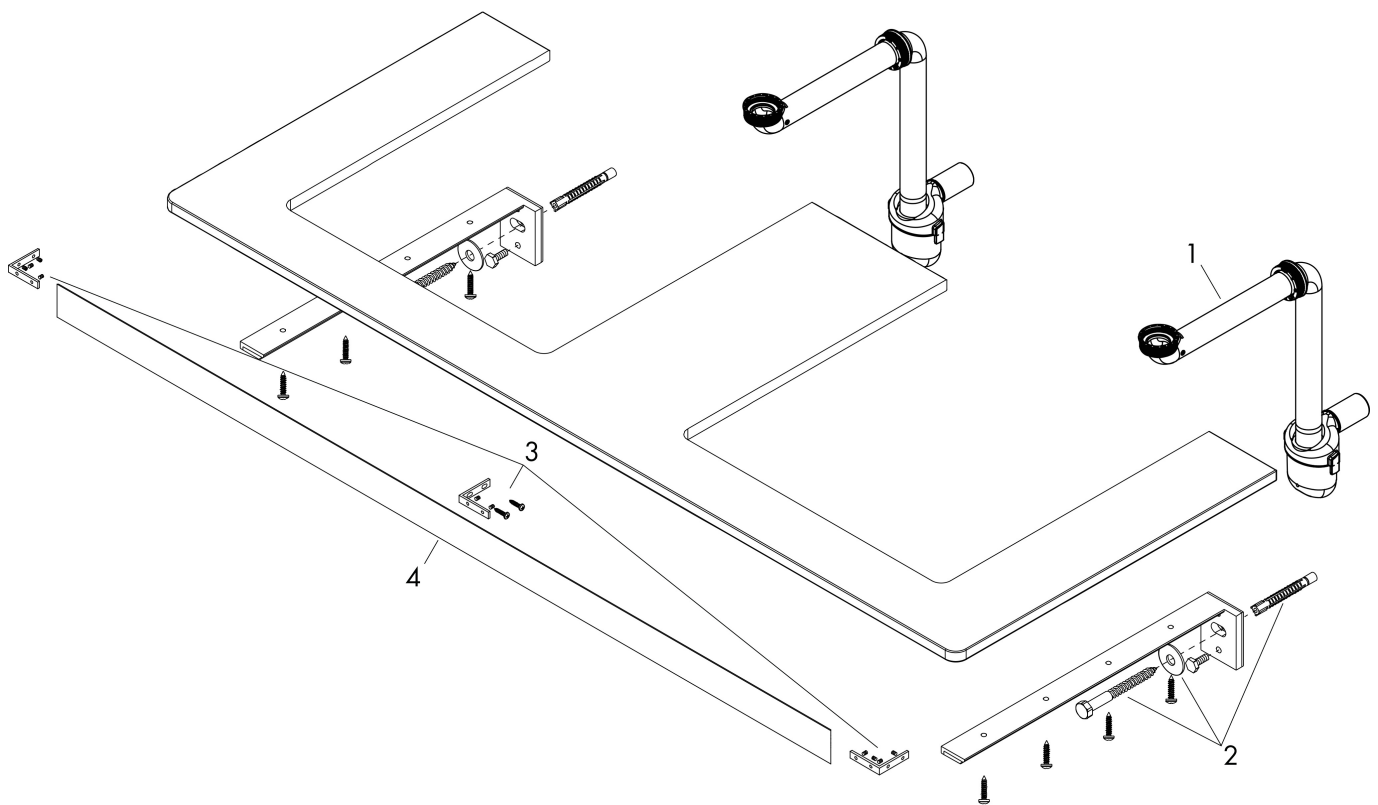

Merk	hansgrohe
Artikelnaam	Xelu Q console 1560/550 met 2 uitsparingen voor waskom met kraangat, High Gloss White
Art.nr.	54126230
Oppervlakte	Natural Oak
Netto prijs	515,59 EUR

Explosietekening voor bouwjaar: >05/23