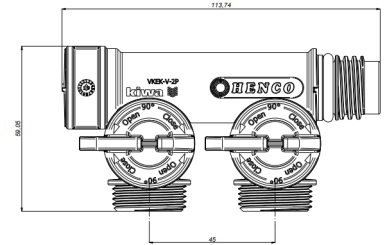

VKEK-V-2P-BLACK: Synthetische manifold 2x P euroconus - zwart

Commerciële informatie

Met de Henco Pro-Flow Manifold geniet je van de volgende eigenschappen:

- Multifunctioneel, zelf uitlijnend ontwerp en modulair: 2-circuits, neerwaarts
- Een eigen leidingcircuit voor ieder tappunt; verbindingen in de vloer kunnen hierdoor vermeden worden.
- 100 % corrosievrij.
- Verandering van het dauwpunt resulteert in een lager risico op condensatie in koudwatersystemen.
- Maximaal aantal verbindingen in zeer korte bouwlengte.
- Verbetert de balans in een systeem.
- Afsluiten van een enkel circuit is mogelijk, vereenvoudiging van het onderhoud.
- Geschikt voor zowel pers- als push-fittoepassingen.
- Aanvoer in 20mm en 26mm - Henco maatvoering binnendraad x buitendraad.
- Drinkwater gecertificeerd
- Diverse groepsaansluitingen in 3/4" euroconus mogelijk:
  - Kunststof schroefkoppeling
  - Kunststof perskoppeling
  - Messing perskoppeling
  - Kunststof steekkoppeling
- Verkrijgbaar met 4 verschillende kleuren hendels, waardoor het markeren van verschillende toepassingen eenvoudig is.
- Niet compatibel met messing (Euroconus) schroefkoppelingen.

Dimensies basiseenheid

Hoogte	58 mm
Lengte	114 mm
Breedte	52 mm
Netto gewicht	0,103 kg

Certificaten

Toepassingen

Drinkwater, Verwarming, Koeling

Oplossingen