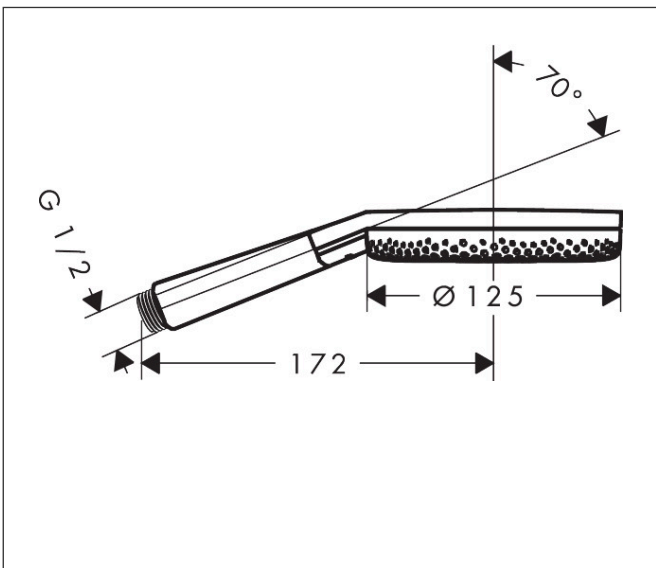

Merk	hansgrohe
Artikelnaam	Raindance Alive Select S handdouche 125 3jet
Art.nr.	24500140
Oppervlakte	Brushed Bronze
Netto prijs	120,87 EUR

Product foto

Maat tekeningen

Kenmerken

- diameter douchekop 125 mm
- RainAir volle zachte regenstraal, PowderRain, massagestraal
- handige straalkeuze via Select-knop
- doorstroomhoeveelheid PowderRain-straal bij 3 bar: 9,3 l/min
- doorstroomhoeveelheid RainAir bij 3 bar: 10,4 l/min
- doorstroomhoeveelheid massagestraal bij 3 bar: 9,4 l/min
- doorstroomregelaar: 12 l/min (met mogelijke toleranties $\pm 10\%$)
- maximale doorstroomhoeveelheid bij 3 bar: 10,8 l/min
- functie van: 5,6 l/min
- designafdekking verbergt de straalnoppen
- designafdekking is eenvoudig zonder gereedschap afneembaar voor reiniging
- oppervlak designafdekking: grafiet
- met interne watervoering
- afspoelbare filterring

Technologie

Straalsoorten

Certificaat

Merk hansgrohe
 Artikelnaam **Raindance Alive Select S** handdouche 125 3jet
 Art.nr. 24500140
 Oppervlakte Brushed Bronze
 Netto prijs 120,87 EUR

Stroomschema

Merk	hansgrohe
Artikelnaam	Raindance Alive Select S handdouche 125 3jet
Art.nr.	24500140
Oppervlakte	Brushed Bronze
Netto prijs	120,87 EUR

Explosietekening voor bouwjaar: >04/25

Merk hansgrohe
 Artikelnaam **Raindance Alive Select S** handdouche 125 3jet
 Art.nr. 24500140
 Oppervlakte Brushed Bronze
 Netto prijs 120,87 EUR

Onderdelen voor bouwjaar: >04/25