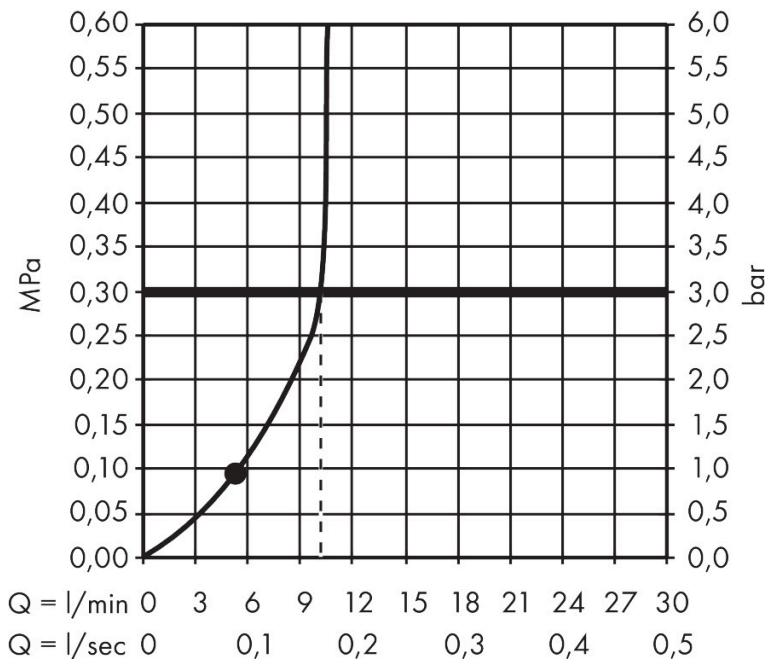

Merk	hansgrohe
Artikelnaam	Raindance Alive Select S handdouche 125 3jet
Art.nr.	24500140
Oppervlakte	Brushed Bronze
Netto prijs	120,87 EUR

Product foto

Maat tekeningen

Kenmerken

- diameter douchekop 125 mm
- RainAir volle zachte regenstraal, PowderRain, massagestraal
- handige straalkeuze via Select-knop
- doorstroomhoeveelheid PowderRain-straal bij 3 bar: 9,3 l/min
- doorstroomhoeveelheid RainAir bij 3 bar: 10,4 l/min
- doorstroomhoeveelheid massagestraal bij 3 bar: 9,4 l/min
- doorstroomregelaar: 12 l/min (met mogelijke toleranties $\pm 10\%$)
- maximale doorstroomhoeveelheid bij 3 bar: 10,8 l/min
- functie van: 5,6 l/min
- designafdekking verbergt de straalnoppen
- designafdekking is eenvoudig zonder gereedschap afneembaar voor reiniging
- oppervlak designafdekking: grafiet
- met interne watervoering
- afspoelbare filterring

Technologie

Straalsoorten

Certificaat

Merk hansgrohe
 Artikelnaam **Raindance Alive Select S** handdouche 125 3jet
 Art.nr. 24500140
 Oppervlakte Brushed Bronze
 Netto prijs 120,87 EUR

Stroomschema

Merk	hansgrohe
Artikelnaam	Raindance Alive Select S handdouche 125 3jet
Art.nr.	24500140
Oppervlakte	Brushed Bronze
Netto prijs	120,87 EUR

Explosietekening voor bouwjaar: >04/25

Merk hansgrohe
 Artikelnaam **Raindance Alive Select S** handdouche 125 3jet
 Art.nr. 24500140
 Oppervlakte Brushed Bronze
 Netto prijs 120,87 EUR

Onderdelen voor bouwjaar: >04/25