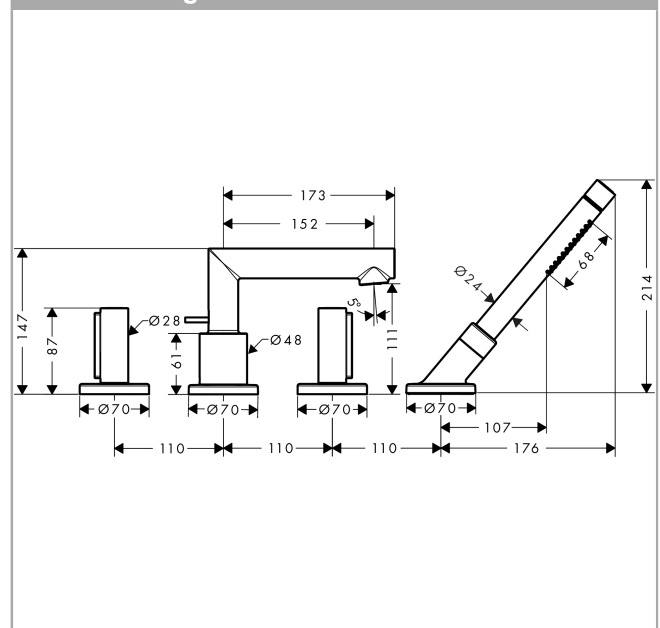

AXOR Uno
4-gats badrandmengkraan afbouwdeel met zero-greep
 Oppervlak: **chrom** Artikelnummer: **45444000**

Beschrijving

- voorsprong uitloop 152 mm
- straalsoort mengkraan: normale straal
- straalsoort handdouche: Rain, MonoRain
- maximale uittreklengte handdouche: 1,10 m
- maximale doorstroomhoeveelheid bij 3 bar: 22 l/min
- keramische kranen warm/koud 90°
- aansluiting: inbouwdeel
- montage op badrand
- geen extra onderhoudsopening nodig

Artikeldetails

Vrijblijvende advies verkoopprijs excl. BTW	1.229,50 €
Vrijblijvende advies verkoopprijs incl. BTW	1.487,70 €

Technologie

Productfoto

Maattekening

Doorstroombdiagram

- ① Handdouche
- ② Baduitloop

AXOR Uno
4-gats badrandmengkraan afbouwdeel met zero-greep
 Oppervlak: **chrom** Artikelnummer: **45444000**

Explosietekening

Bouwjaar: >04/17

AXOR Uno

4-gats badrandmengkraan afbouwdeel met zero-greep

Oppervlak: **chrom** Artikelnummer: **45444000**