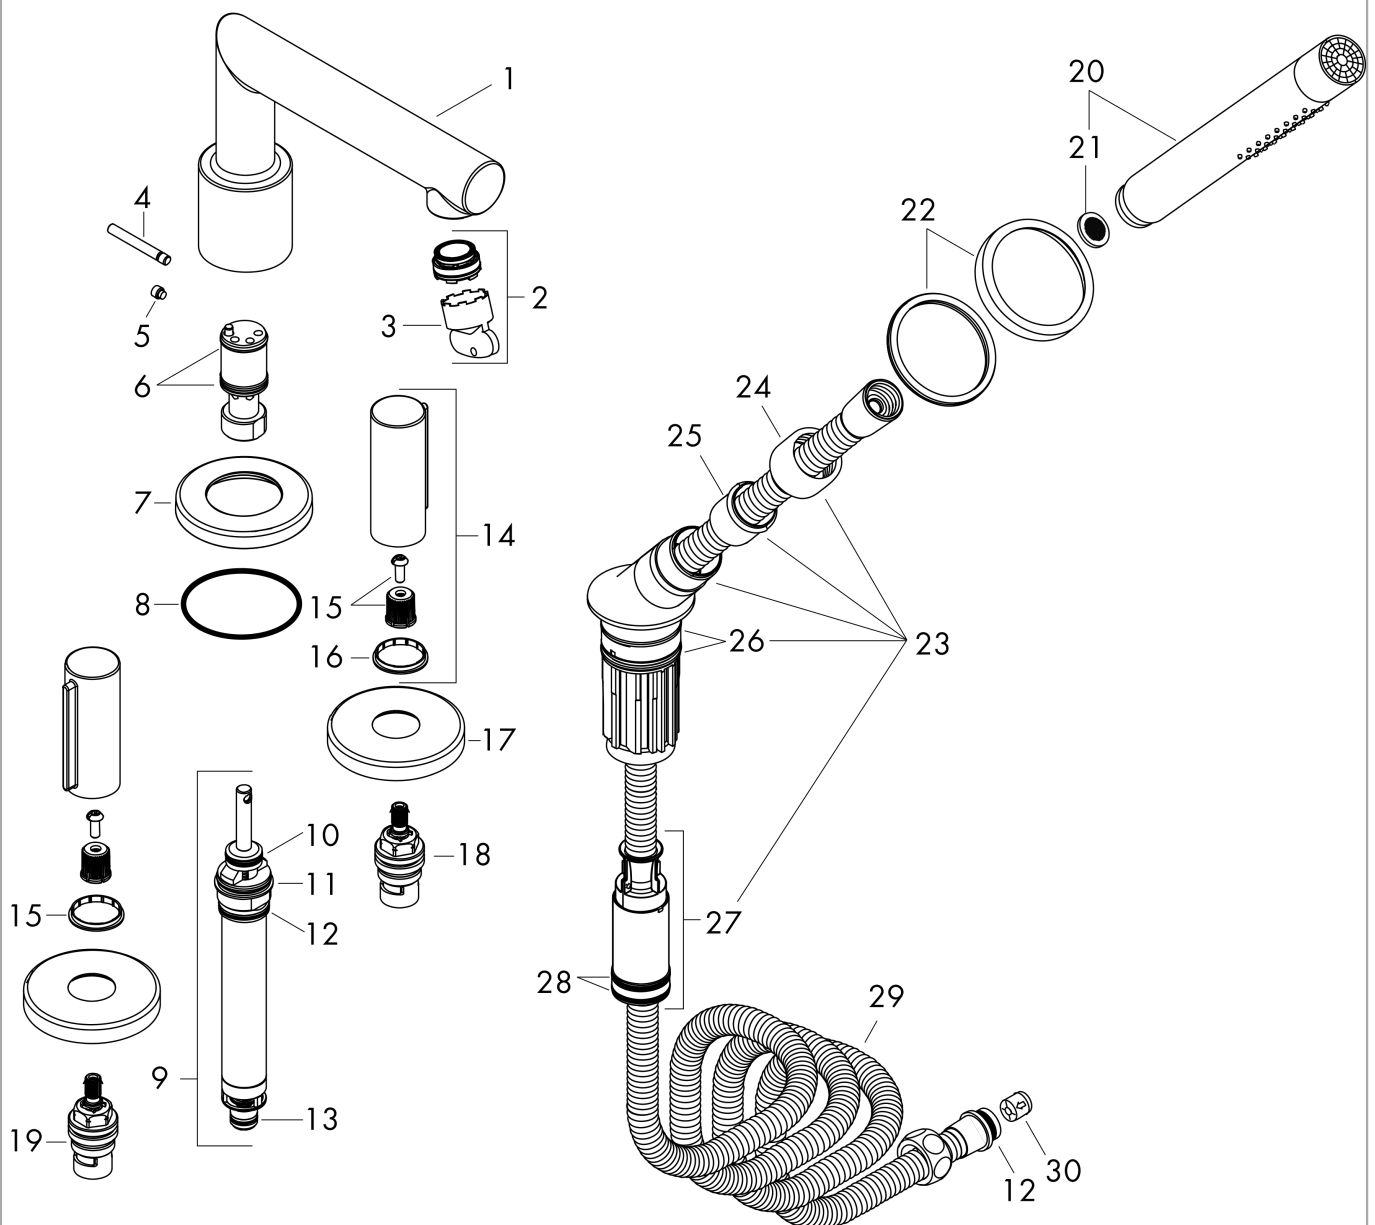

AXOR Uno
4-gats badrandmengkraan afbouwdeel met zero-greep
 Oppervlak: **chrom** Artikelnummer: **45444000**

Beschrijving

- voorsprong uitloop 152 mm
- straalsoort mengkraan: normale straal
- straalsoort handdouche: Rain, MonoRain
- maximale uittreklengte handdouche: 1,10 m
- maximale doorstroomhoeveelheid bij 3 bar: 22 l/min
- keramische kranen warm/koud 90°
- aansluiting: inbouwdeel
- montage op badrand
- geen extra onderhoudsopening nodig

AXOR Uno
4-gats badrandmengkraan afbouwdeel met zero-greep
 Oppervlak: **chrom** Artikelnummer: **45444000**

Explosietekening

Bouwjaar: >04/17

AXOR Uno

4-gats badrandmengkraan afbouwdeel met zero-greep

Oppervlak: **chrom** Artikelnummer: **45444000**

Reserveonderdelenlijst

Bouwjaar: >04/17

Regel	Beschrijving	Artikelnummer	Prijs incl. BTW	VE
1	uitloop compl.	93065000	134,92 €	1
2	perlator M24x1 (30 l/min)	98998000	30,49 €	1
3	montagesleutel	95158000	5,69 €	1
4	trekknop	98707000	24,20 €	1
5	inbusschroef M6x6	97660000	3,51 €	1
6	O-ring 21x1,5	98219000	3,51 €	1
7	rozet Ø 70 mm	97779000	76,23 €	1
8	O-ring 58x3	98202000	3,51 €	1
9	omstelling compl.	96775000	76,23 €	1
10	O-Ring 14x2,5	98189000	3,51 €	1
11	O-Ring 23x2,5	98183000	3,51 €	1
12	O-Ring 22x2	98185000	3,51 €	1
13	O-ring 11x2	98127000	3,51 €	1
14	greep	93066000	108,54 €	1
15	greepadapter m. schroef	98932000	15,00 €	1
16	kleurringset, koud / warm	96319000	9,08 €	1
17	rozet voor greep	94279000	61,71 €	1
18	bovendeel links sluitend	94008000	38,84 €	1
19	bovendeel rechts sluitend	94009000	38,84 €	1
20	Handdouche	28532000	-	1
21	zeefdichting	94246000	3,51 €	1
22	rozet voor douchehouder	95753000	61,71 €	1
23	douchehouder compl.	95996000	134,92 €	1
24	moer	97584000	15,00 €	1
25	inleg voor douchehouder	96942000	12,34 €	1
26	O-ring 38x2,5	98198000	5,69 €	1
27	slang rem	98656000	19,72 €	1
28	O-Ring 28x2	98194000	3,51 €	1
29	doucheslang 2,00 m	94148000	76,23 €	1
30	terugslagklepset DW 15	94074000	15,00 €	1
a	Basisset	13444180	-	1