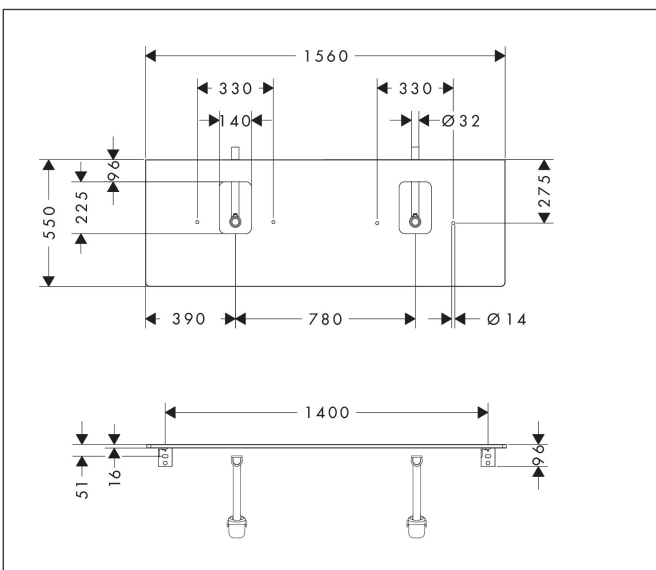

Merk	hansgrohe
Artikelnaam	Xelu Q console 1560/550 met 2 uitsparingen voor waskom met kraangat, High Gloss White
Art.nr.	54126630
Oppervlakte	Dark Walnut
Netto prijs	515,59 EUR

Product foto

Kenmerken

- bestaat uit: console, ruimtebesparende sifon
- materiaal: 3-laags spaanplaat met hoge dichtheid
- oppervlaktemateriaal: laminaat (HPL)
- MoistureProof: duurzaam materiaal dat lang mooi blijft
- aantal wastafeluitsparingen: 2
- wastafeluitsparing: 2 in het midden
- kracht van het materiaal: 16 mm
- inclusief 2 ruimtebesparende sifons met waterslot 50 mm
- wandmontage
- met bevestigingsmateriaal
- met uitsparing voor wastafel met kraangat
- waskom en badkamermeubel moeten apart besteld worden
- console kan alleen samen met badmeubel voor console worden gemonteerd

Maat tekeningen

Technologie

Certificaat

Merk	hansgrohe
Artikelnaam	Xelu Q console 1560/550 met 2 uitsparingen voor waskom met kraangat, High Gloss White
Art.nr.	54126630
Oppervlakte	Dark Walnut
Netto prijs	515,59 EUR