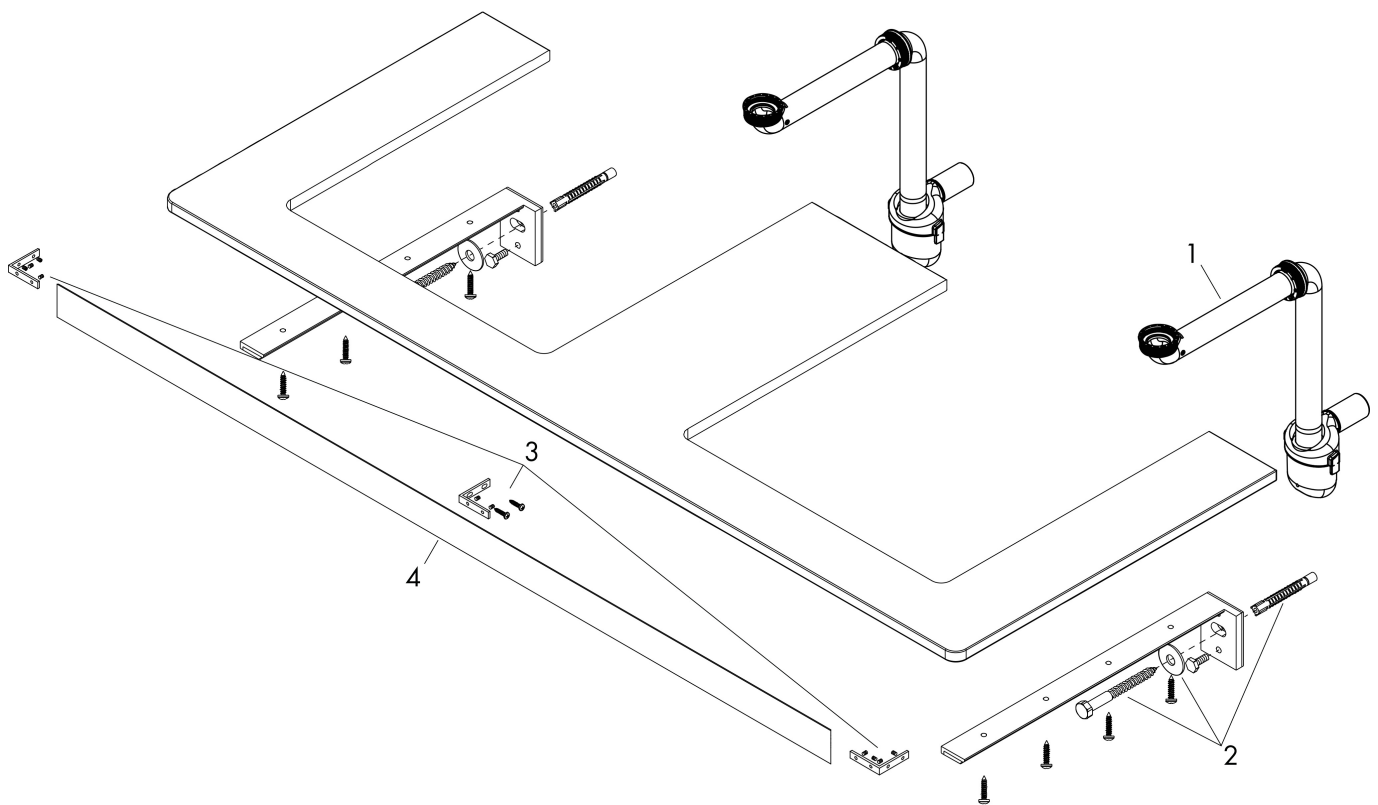

Merk	hansgrohe
Artikelnaam	Xelu Q console 1560/550 met 2 uitsparingen voor waskom met kraangat, High Gloss White
Art.nr.	54126630
Oppervlakte	Dark Walnut
Netto prijs	515,59 EUR

Product foto

Kenmerken

- bestaat uit: console, ruimtebesparende sifon
- materiaal: 3-laags spaanplaat met hoge dichtheid
- oppervlaktemateriaal: laminaat (HPL)
- MoistureProof: duurzaam materiaal dat lang mooi blijft
- aantal wastafeluitsparingen: 2
- wastafeluitsparing: 2 in het midden
- kracht van het materiaal: 16 mm
- inclusief 2 ruimtebesparende sifons met waterslot 50 mm
- wandmontage
- met bevestigingsmateriaal
- met uitsparing voor wastafel met kraangat
- waskom en badkamermeubel moeten apart besteld worden
- console kan alleen samen met badmeubel voor console worden gemonteerd

Maat tekeningen

Technologie

Certificaat

Merk	hansgrohe
Artikelnaam	Xelu Q console 1560/550 met 2 uitsparingen voor waskom met kraangat, High Gloss White
Art.nr.	54126630
Oppervlakte	Dark Walnut
Netto prijs	515,59 EUR

Merk	hansgrohe
Artikelnaam	Xelu Q console 1560/550 met 2 uitsparingen voor waskom met kraangat, High Gloss White
Art.nr.	54126630
Oppervlakte	Dark Walnut
Netto prijs	515,59 EUR

Explosietekening voor bouwjaar: >05/23