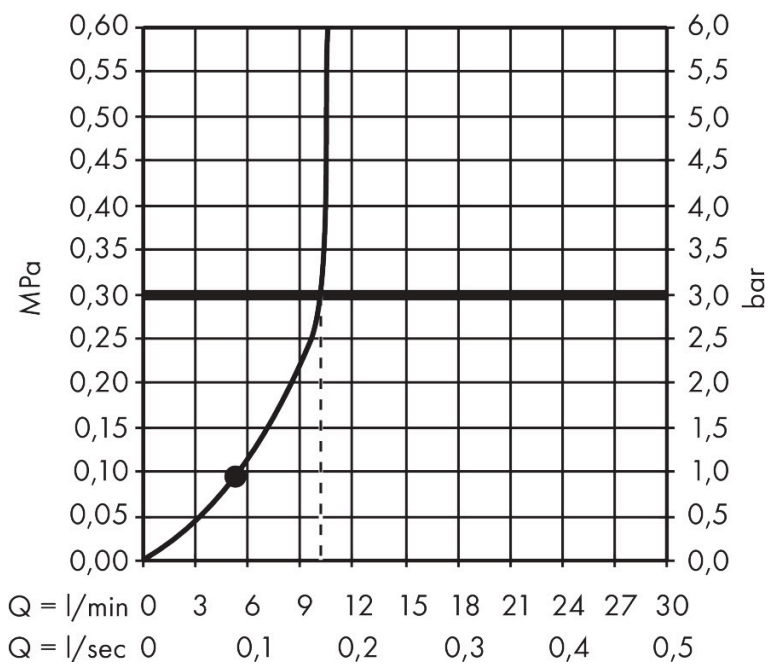

Merk	hansgrohe
Artikelnaam	Raindance Alive Select S handdouche 125 3jet
Art.nr.	24500340
Oppervlakte	Brushed Black Chrome
Netto prijs	120,87 EUR

Product foto

Maat tekeningen

Kenmerken

- diameter douchekop 125 mm
- RainAir volle zachte regenstraal, PowderRain, massagestraal
- handige straalkeuze via Select-knop
- doorstroomhoeveelheid PowderRain-straal bij 3 bar: 9,3 l/min
- doorstroomhoeveelheid RainAir bij 3 bar: 10,4 l/min
- doorstroomhoeveelheid massagestraal bij 3 bar: 9,4 l/min
- doorstroomregelaar: 12 l/min (met mogelijke toleranties $\pm 10\%$)
- maximale doorstroomhoeveelheid bij 3 bar: 10,8 l/min
- functie van: 5,6 l/min
- designafdekking verbergt de straalnoppen
- designafdekking is eenvoudig zonder gereedschap afneembaar voor reiniging
- oppervlak designafdekking: grafiet
- met interne watervoering
- afspelbare filterring

Technologie

Straalsoorten

Certificaat

Merk hansgrohe
 Artikelnaam **Raindance Alive Select S** handdouche 125 3jet
 Art.nr. 24500340
 Oppervlakte Brushed Black Chrome
 Netto prijs 120,87 EUR

Stroomschema

Merk hansgrohe
Artikelnaam **Raindance Alive Select S** handdouche 125 3jet
Art.nr. 24500340
Oppervlakte Brushed Black Chrome
Netto prijs 120,87 EUR

Explosietekening voor bouwjaar: >04/25

Merk hansgrohe
 Artikelnaam **Raindance Alive Select S** handdouche 125 3jet
 Art.nr. 24500340
 Oppervlakte Brushed Black Chrome
 Netto prijs 120,87 EUR

Onderdelen voor bouwjaar: >04/25