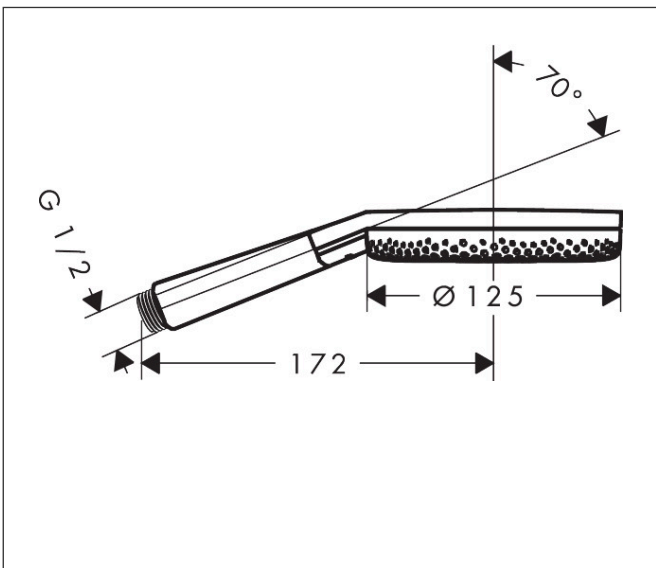

Merk	hansgrohe
Artikelnaam	Raindance Alive Select S handdouche 125 3jet
Art.nr.	24500340
Oppervlakte	Brushed Black Chrome
Netto prijs	120,87 EUR

Product foto

Maat tekeningen

Kenmerken

- diameter douchekop 125 mm
- RainAir volle zachte regenstraal, PowderRain, massagestraal
- handige straalkeuze via Select-knop
- doorstroomhoeveelheid PowderRain-straal bij 3 bar: 9,3 l/min
- doorstroomhoeveelheid RainAir bij 3 bar: 10,4 l/min
- doorstroomhoeveelheid massagestraal bij 3 bar: 9,4 l/min
- doorstroomregelaar: 12 l/min (met mogelijke toleranties $\pm 10\%$)
- maximale doorstroomhoeveelheid bij 3 bar: 10,8 l/min
- functie van: 5,6 l/min
- designafdekking verbergt de straalnoppen
- designafdekking is eenvoudig zonder gereedschap afneembaar voor reiniging
- oppervlak designafdekking: grafiet
- met interne watervoering
- afspelbare filterring

Technologie

Straalsoorten

Certificaat

Merk hansgrohe
 Artikelnaam **Raindance Alive Select S** handdouche 125 3jet
 Art.nr. 24500340
 Oppervlakte Brushed Black Chrome
 Netto prijs 120,87 EUR

Stroomschema

Merk hansgrohe
Artikelnaam **Raindance Alive Select S** handdouche 125 3jet
Art.nr. 24500340
Oppervlakte Brushed Black Chrome
Netto prijs 120,87 EUR

Explosietekening voor bouwjaar: >04/25

Merk hansgrohe
 Artikelnaam **Raindance Alive Select S** handdouche 125 3jet
 Art.nr. 24500340
 Oppervlakte Brushed Black Chrome
 Netto prijs 120,87 EUR

Onderdelen voor bouwjaar: >04/25