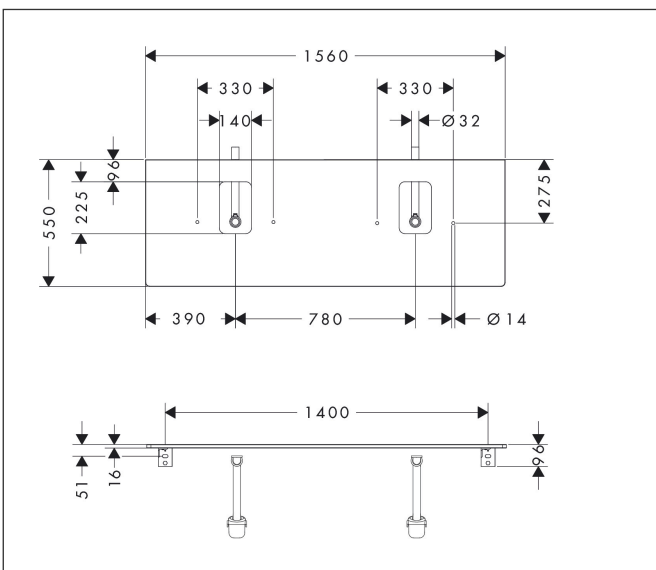

Merk	hansgrohe
Artikelnaam	Xelu Q console 1560/550 met 2 uitsparingen voor waskom met kraangat, High Gloss White
Art.nr.	54126910
Oppervlakte	Diamond Matt Grey
Netto prijs	515,59 EUR

Product foto

Maat tekeningen

Kenmerken

- bestaat uit: console, ruimtebesparende sifon
- materiaal: 3-laags spaanplaat met hoge dichtheid
- oppervlaktemateriaal: laminaat (HPL)
- SmoothSurface: glad en effen voor een geweldig gevoel
- AntiFingerprint: oplossing tegen vingerafdrukken
- MoistureProof: duurzaam materiaal dat lang mooi blijft
- aantal wastafeluitsparingen: 2
- wastafeluitsparing: 2 in het midden
- kracht van het materiaal: 16 mm
- inclusief 2 ruimtebesparende sifons met waterslot 50 mm
- wandmontage
- met bevestigingsmateriaal
- met uitsparing voor wastafel met kraangat
- waskom en badkamermeubel moeten apart besteld worden
- console kan alleen samen met badmeubel voor console worden gemonteerd

Technologie

Certificaat

Merk	hansgrohe
Artikelnaam	Xelu Q console 1560/550 met 2 uitsparingen voor waskom met kraangat, High Gloss White
Art.nr.	54126910
Oppervlakte	Diamond Matt Grey
Netto prijs	515,59 EUR