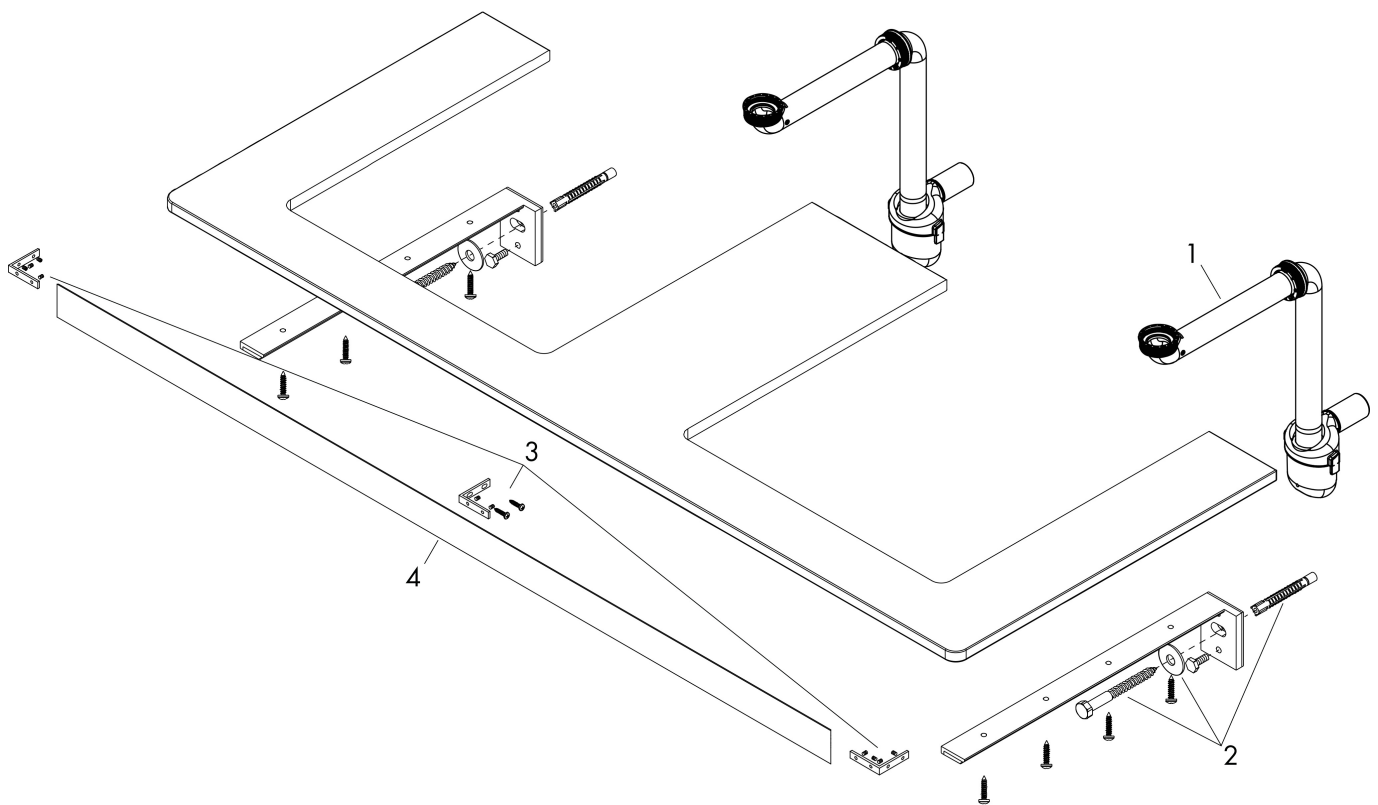

Merk	hansgrohe
Artikelnaam	Xelu Q console 1560/550 met 2 uitsparingen voor waskom met kraangat, High Gloss White
Art.nr.	54126910
Oppervlakte	Diamond Matt Grey
Netto prijs	515,59 EUR

Explosietekening voor bouwjaar: >05/23