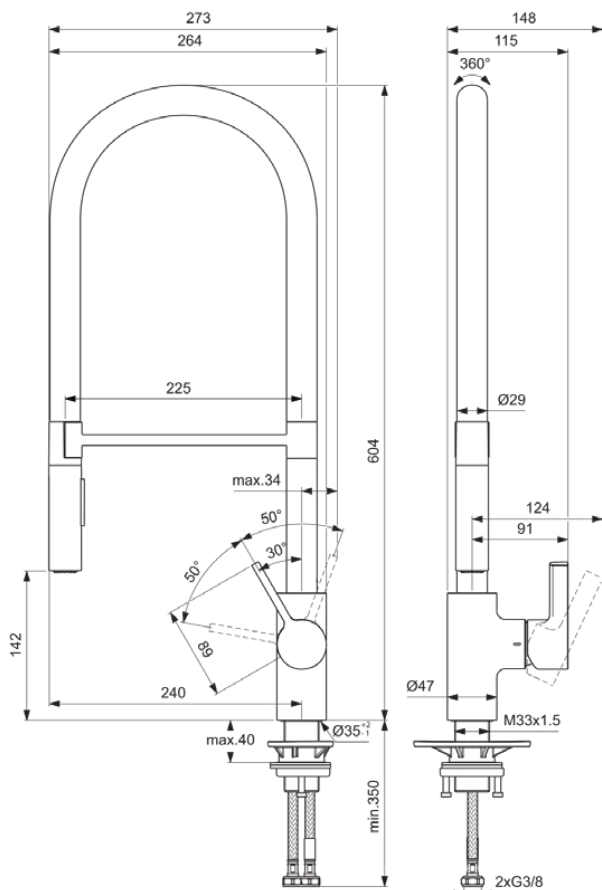

## BD421A2

GUSTO | Keukenmengkraan 115x264x604 mm in brushed gold afwerking, 6.3 l/min (3 bar) | Verborgen straalregelaar, FirmaFlow, PVD technologie

### Algemene informatie

Productcategorie:	Keukenmengkranen
Producttype:	Keukenmengkraan
Merk:	Ideal Standard
Collectie:	GUSTO
Ontwerper:	Palomba Serafini Associati
Colour:	A2 - Brushed Gold
Afwerking van het oppervlak:	satijn
Hoogte (mm):	604
Breedte (mm):	115
Lengte / sprong (mm):	264
Bevestigingswijze:	Schachtconstructie
Nettogewicht (kg):	2.79
EAN-code:	3800861108924