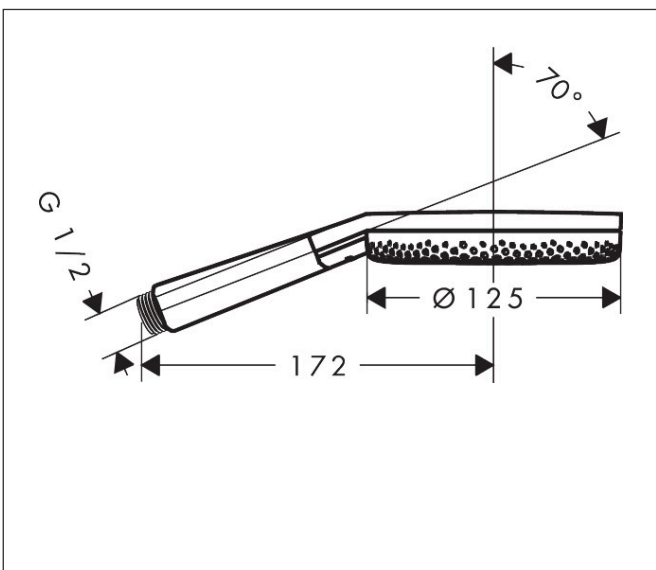

Merk	hansgrohe
Artikelnaam	Raindance Alive Select S handdouche 125 3jet
Art.nr.	24500670
Oppervlakte	Mat zwart
Netto prijs	104,75 EUR

Product foto

Maat tekeningen

Kenmerken

- diameter douchekop 125 mm
- RainAir volle zachte regenstraal, PowderRain, massagestraal
- handige straalkeuze via Select-knop
- doorstroomhoeveelheid PowderRain-straal bij 3 bar: 9,3 l/min
- doorstroomhoeveelheid RainAir bij 3 bar: 10,4 l/min
- doorstroomhoeveelheid massagestraal bij 3 bar: 9,4 l/min
- doorstroomregelaar: 12 l/min (met mogelijke toleranties $\pm 10\%$)
- maximale doorstroomhoeveelheid bij 3 bar: 10,8 l/min
- functie van: 5,6 l/min
- designafdekking verbergt de straalnoppen
- designafdekking is eenvoudig zonder gereedschap afneembaar voor reiniging
- oppervlak designafdekking: grafiet
- met interne watervoering
- afspoelbare filterring

Technologie

Straalsoorten

Certificaat

Merk hansgrohe
 Artikelnaam **Raindance Alive Select S** handdouche 125 3jet
 Art.nr. 24500670
 Oppervlakte Mat zwart
 Netto prijs 104,75 EUR

Stroomschema

Merk	hansgrohe
Artikelnaam	Raindance Alive Select S handdouche 125 3jet
Art.nr.	24500670
Oppervlakte	Mat zwart
Netto prijs	104,75 EUR

Explosietekening voor bouwjaar: >04/25

Merk hansgrohe
 Artikelnaam **Raindance Alive Select S** handdouche 125 3jet
 Art.nr. 24500670
 Oppervlakte Mat zwart
 Netto prijs 104,75 EUR

Onderdelen voor bouwjaar: >04/25