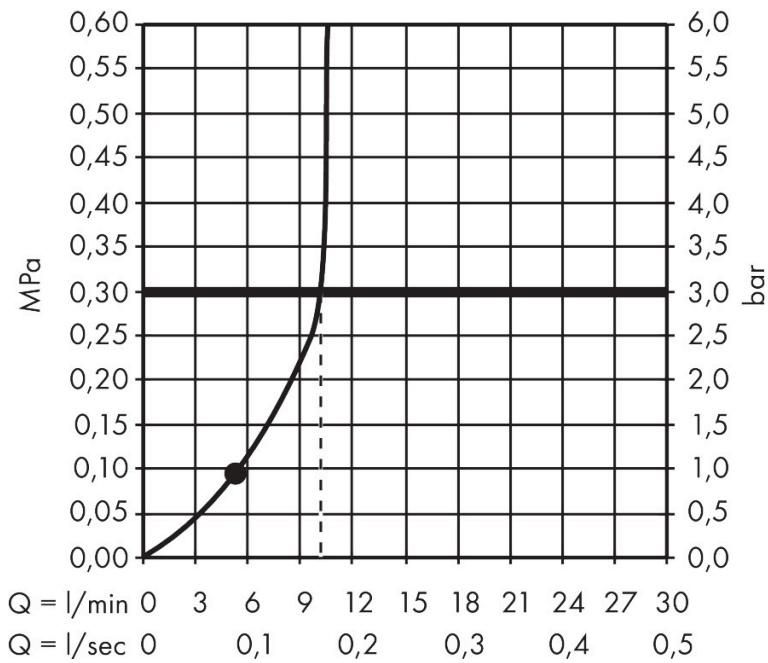

Merk	hansgrohe
Artikelnaam	Raindance Alive Select S handdouche 125 3jet
Art.nr.	24500670
Oppervlakte	Mat zwart
Netto prijs	104,75 EUR

Product foto

Maat tekeningen

Kenmerken

- diameter douchekop 125 mm
- RainAir volle zachte regenstraal, PowderRain, massagestraal
- handige straalkeuze via Select-knop
- doorstroomhoeveelheid PowderRain-straal bij 3 bar: 9,3 l/min
- doorstroomhoeveelheid RainAir bij 3 bar: 10,4 l/min
- doorstroomhoeveelheid massagestraal bij 3 bar: 9,4 l/min
- doorstroomregelaar: 12 l/min (met mogelijke toleranties $\pm 10\%$)
- maximale doorstroomhoeveelheid bij 3 bar: 10,8 l/min
- functie van: 5,6 l/min
- designafdekking verbergt de straalnoppen
- designafdekking is eenvoudig zonder gereedschap afneembaar voor reiniging
- oppervlak designafdekking: grafiet
- met interne watervoering
- afspoelbare filterring

Technologie

Straalsoorten

Certificaat

Merk hansgrohe
 Artikelnaam **Raindance Alive Select S** handdouche 125 3jet
 Art.nr. 24500670
 Oppervlakte Mat zwart
 Netto prijs 104,75 EUR

Stroomschema

Merk	hansgrohe
Artikelnaam	Raindance Alive Select S handdouche 125 3jet
Art.nr.	24500670
Oppervlakte	Mat zwart
Netto prijs	104,75 EUR

Explosietekening voor bouwjaar: >04/25

Merk hansgrohe
 Artikelnaam **Raindance Alive Select S** handdouche 125 3jet
 Art.nr. 24500670
 Oppervlakte Mat zwart
 Netto prijs 104,75 EUR

Onderdelen voor bouwjaar: >04/25