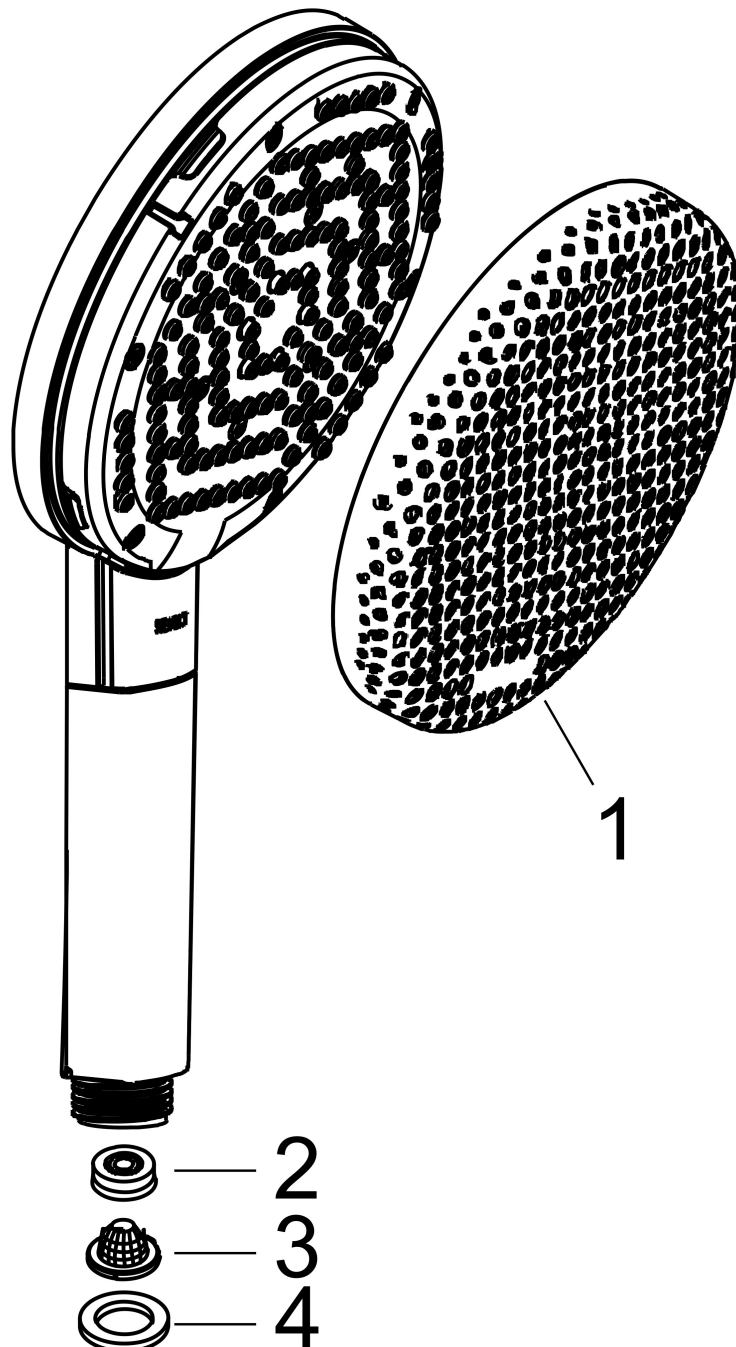

Merk	hansgrohe
Artikelnaam	Raindance Alive Select S handdouche 125 3jet
Art.nr.	24500670
Oppervlakte	Mat zwart
Netto prijs	104,75 EUR

Product foto

Maat tekeningen

Kenmerken

- diameter douchekop 125 mm
- RainAir volle zachte regenstraal, PowderRain, massagestraal
- handige straalkeuze via Select-knop
- doorstroomhoeveelheid PowderRain-straal bij 3 bar: 9,3 l/min
- doorstroomhoeveelheid RainAir bij 3 bar: 10,4 l/min
- doorstroomhoeveelheid massagestraal bij 3 bar: 9,4 l/min
- doorstroomregelaar: 12 l/min (met mogelijke toleranties $\pm 10\%$)
- maximale doorstroomhoeveelheid bij 3 bar: 10,8 l/min
- functie van: 5,6 l/min
- designafdekking verbergt de straalnoppen
- designafdekking is eenvoudig zonder gereedschap afneembaar voor reiniging
- oppervlak designafdekking: grafiet
- met interne watervoering
- afspoelbare filterring

Technologie

Straalsoorten

Certificaat

Merk hansgrohe
 Artikelnaam **Raindance Alive Select S** handdouche 125 3jet
 Art.nr. 24500670
 Oppervlakte Mat zwart
 Netto prijs 104,75 EUR

Stroomschema

Merk	hansgrohe
Artikelnaam	Raindance Alive Select S handdouche 125 3jet
Art.nr.	24500670
Oppervlakte	Mat zwart
Netto prijs	104,75 EUR

Explosietekening voor bouwjaar: >04/25

Merk hansgrohe
 Artikelnaam **Raindance Alive Select S** handdouche 125 3jet
 Art.nr. 24500670
 Oppervlakte Mat zwart
 Netto prijs 104,75 EUR

Onderdelen voor bouwjaar: >04/25