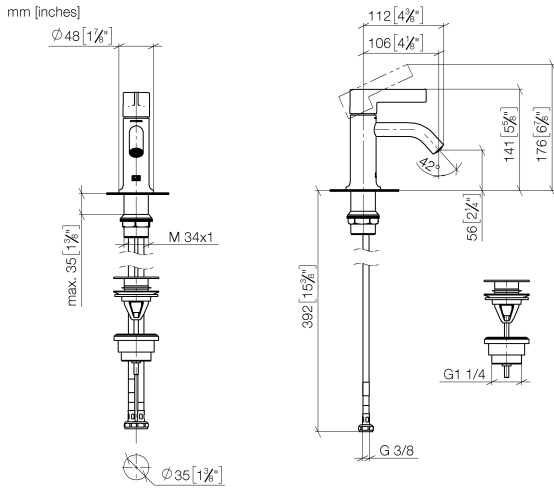

33 505 809

Durchflussdiagramm

Codes & Standards

DIN 4109

ISO 3822

Scottish Water
Byelaws

UK Water Supply
Regulations

Ü-Zeichen