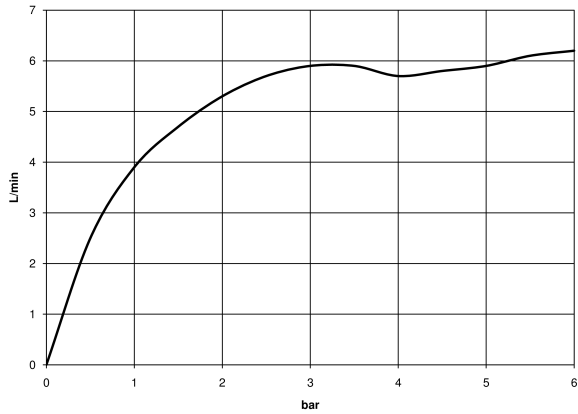

Durchflussdiagramm

Codes & Standards

DIN 4109

ISO 3822

Scottish Water
Byelaws

UK Water Supply
Regulations

Ü-Zeichen