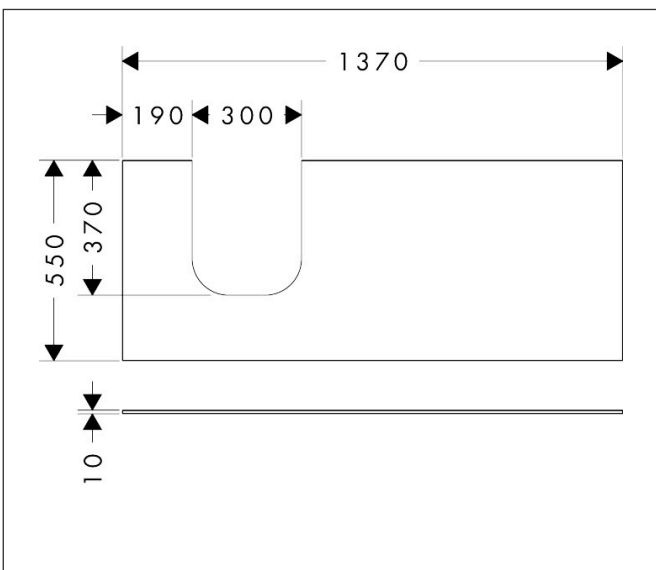

| | |
|-------------|--|
| Merk | hansgrohe |
| Artikelnaam | Xevolos E console 1370/550 met uitsparing links voor inbouw wastafel geslepen |
| Art.nr. | 54205700 |
| Oppervlakte | mat wit |
| Netto prijs | 452,09 EUR |

Product foto

Kenmerken

- materiaal: vezelplaat van gemiddelde dichtheid (MDF)
- oppervlaktmateriaal: lak
- SmoothSurface: glad en effen voor een geweldig gevoel
- AntiFingerprint: oplossing tegen vingerafdrukken
- MoistureProof: duurzaam materiaal dat lang mooi blijft
- aantal wastafeluitsparingen: 1
- wastafeluitsparing: links
- kracht van het materiaal: 10 mm
- met uitsparing voor geslepen opzetwastafel
- geslepen opzetwastafel en badkamermeubel moeten apart worden besteld
- ruimtebesparende sifon wordt geleverd met badkamermeubel
- console kan alleen samen met badmeubel voor console worden gemonteerd

Maat tekeningen

Technologie

Certificaat

| | |
|-------------|---|
| Merk | hansgrohe |
| Artikelnaam | Xevolos E console 1370/550 met uitsparing links voor inbouwwastafel geslepen |
| Art.nr. | 54205700 |
| Oppervlakte | mat wit |
| Netto prijs | 452,09 EUR |