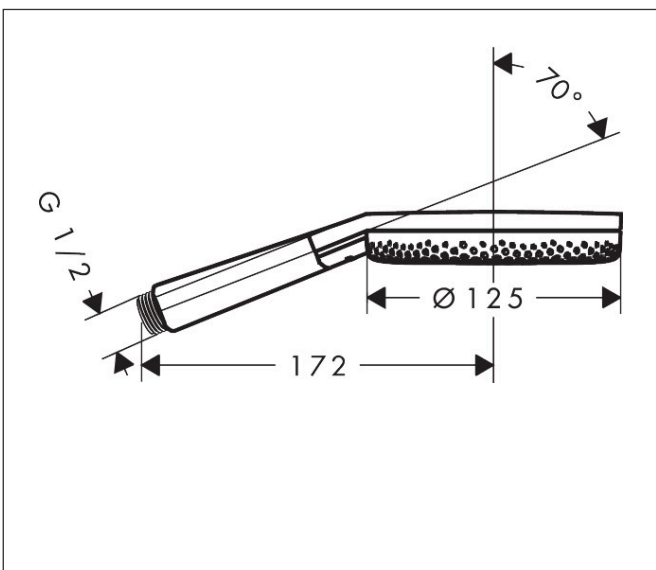

Merk	hansgrohe
Artikelnaam	Raindance Alive Select S handdouche 125 3jet
Art.nr.	24500700
Oppervlakte	Mat wit
Netto prijs	104,75 EUR

Product foto

Maat tekeningen

Kenmerken

- diameter douchekop 125 mm
- RainAir volle zachte regenstraal, PowderRain, massagestraal
- handige straalkeuze via Select-knop
- doorstroomhoeveelheid PowderRain-straal bij 3 bar: 9,3 l/min
- doorstroomhoeveelheid RainAir bij 3 bar: 10,4 l/min
- doorstroomhoeveelheid massagestraal bij 3 bar: 9,4 l/min
- doorstroomregelaar: 12 l/min (met mogelijke toleranties $\pm 10\%$)
- maximale doorstroomhoeveelheid bij 3 bar: 10,8 l/min
- functie van: 5,6 l/min
- designafdekking verbergt de straalnoppen
- designafdekking is eenvoudig zonder gereedschap afneembaar voor reiniging
- oppervlak designafdekking: grafiet
- met interne watervoering
- afspoelbare filterring

Technologie

Straalsoorten

Certificaat

Merk hansgrohe
 Artikelnaam **Raindance Alive Select S** handdouche 125 3jet
 Art.nr. 24500700
 Oppervlakte Mat wit
 Netto prijs 104,75 EUR

Stroomschema

Merk	hansgrohe
Artikelnaam	Raindance Alive Select S handdouche 125 3jet
Art.nr.	24500700
Oppervlakte	Mat wit
Netto prijs	104,75 EUR

Explosietekening voor bouwjaar: >04/25

Merk hansgrohe
 Artikelnaam **Raindance Alive Select S** handdouche 125 3jet
 Art.nr. 24500700
 Oppervlakte Mat wit
 Netto prijs 104,75 EUR

Onderdelen voor bouwjaar: >04/25