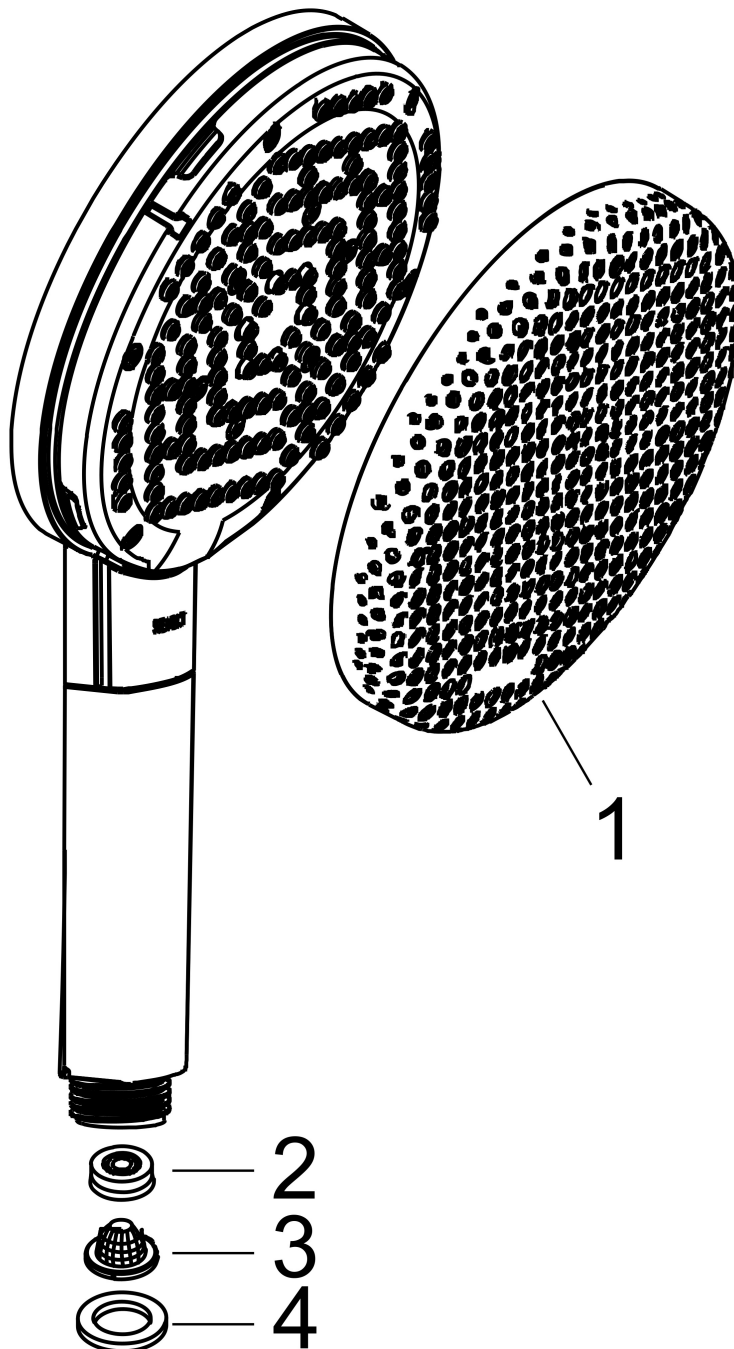

Merk	hansgrohe
Artikelnaam	Raindance Alive Select S handdouche 125 3jet
Art.nr.	24500700
Oppervlakte	Mat wit
Netto prijs	104,75 EUR

Product foto

Maat tekeningen

Kenmerken

- diameter douchekop 125 mm
- RainAir volle zachte regenstraal, PowderRain, massagestraal
- handige straalkeuze via Select-knop
- doorstroomhoeveelheid PowderRain-straal bij 3 bar: 9,3 l/min
- doorstroomhoeveelheid RainAir bij 3 bar: 10,4 l/min
- doorstroomhoeveelheid massagestraal bij 3 bar: 9,4 l/min
- doorstroomregelaar: 12 l/min (met mogelijke toleranties $\pm 10\%$)
- maximale doorstroomhoeveelheid bij 3 bar: 10,8 l/min
- functie van: 5,6 l/min
- designafdekking verbergt de straalnoppen
- designafdekking is eenvoudig zonder gereedschap afneembaar voor reiniging
- oppervlak designafdekking: grafiet
- met interne watervoering
- afspoelbare filterring

Technologie

Straalsoorten

Certificaat

Merk hansgrohe
 Artikelnaam **Raindance Alive Select S** handdouche 125 3jet
 Art.nr. 24500700
 Oppervlakte Mat wit
 Netto prijs 104,75 EUR

Stroomschema

Merk	hansgrohe
Artikelnaam	Raindance Alive Select S handdouche 125 3jet
Art.nr.	24500700
Oppervlakte	Mat wit
Netto prijs	104,75 EUR

Explosietekening voor bouwjaar: >04/25

Merk hansgrohe
 Artikelnaam **Raindance Alive Select S** handdouche 125 3jet
 Art.nr. 24500700
 Oppervlakte Mat wit
 Netto prijs 104,75 EUR

Onderdelen voor bouwjaar: >04/25