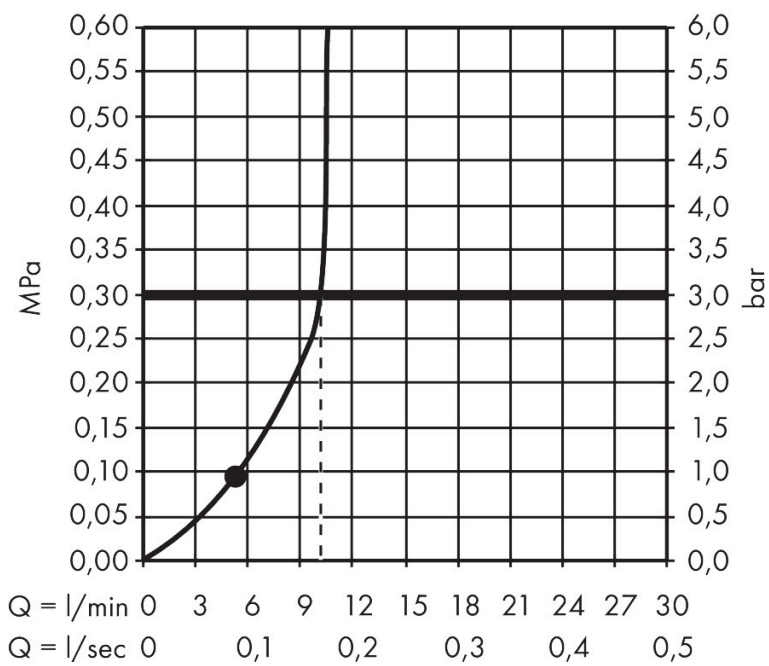

Merk	hansgrohe
Artikelnaam	Raindance Alive Select S handdouche 125 3jet
Art.nr.	24500700
Oppervlakte	Mat wit
Netto prijs	104,75 EUR

Product foto

Maat tekeningen

Kenmerken

- diameter douchekop 125 mm
- RainAir volle zachte regenstraal, PowderRain, massagestraal
- handige straalkeuze via Select-knop
- doorstroomhoeveelheid PowderRain-straal bij 3 bar: 9,3 l/min
- doorstroomhoeveelheid RainAir bij 3 bar: 10,4 l/min
- doorstroomhoeveelheid massagestraal bij 3 bar: 9,4 l/min
- doorstroomregelaar: 12 l/min (met mogelijke toleranties $\pm 10\%$)
- maximale doorstroomhoeveelheid bij 3 bar: 10,8 l/min
- functie van: 5,6 l/min
- designafdekking verbergt de straalnoppen
- designafdekking is eenvoudig zonder gereedschap afneembaar voor reiniging
- oppervlak designafdekking: grafiet
- met interne watervoering
- afspoelbare filterring

Technologie

Straalsoorten

Certificaat

Merk hansgrohe
 Artikelnaam **Raindance Alive Select S** handdouche 125 3jet
 Art.nr. 24500700
 Oppervlakte Mat wit
 Netto prijs 104,75 EUR

Stroomschema

Merk	hansgrohe
Artikelnaam	Raindance Alive Select S handdouche 125 3jet
Art.nr.	24500700
Oppervlakte	Mat wit
Netto prijs	104,75 EUR

Explosietekening voor bouwjaar: >04/25

Merk hansgrohe
 Artikelnaam **Raindance Alive Select S** handdouche 125 3jet
 Art.nr. 24500700
 Oppervlakte Mat wit
 Netto prijs 104,75 EUR

Onderdelen voor bouwjaar: >04/25