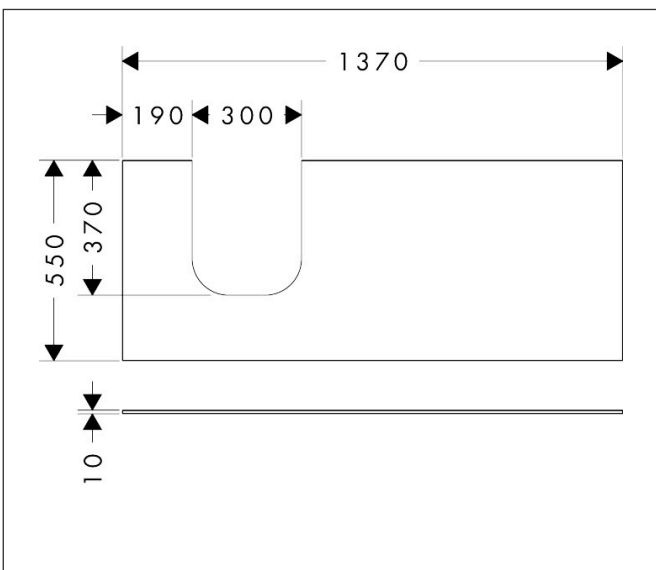

Merk	hansgrohe
Artikelnaam	Xevolos E console 1370/550 met uitsparing links voor inbouw wastafel geslepen
Art.nr.	54205760
Oppervlakte	Slate Matt Grey
Netto prijs	452,09 EUR

Product foto

Kenmerken

- materiaal: vezelplaat van gemiddelde dichtheid (MDF)
- oppervlaktmateriaal: lak
- SmoothSurface: glad en effen voor een geweldig gevoel
- AntiFingerprint: oplossing tegen vingerafdrukken
- MoistureProof: duurzaam materiaal dat lang mooi blijft
- aantal wastafeluitsparingen: 1
- wastafeluitsparing: links
- kracht van het materiaal: 10 mm
- met uitsparing voor geslepen opzetwastafel
- geslepen opzetwastafel en badkamermeubel moeten apart worden besteld
- ruimtebesparende sifon wordt geleverd met badkamermeubel
- console kan alleen samen met badmeubel voor console worden gemonteerd

Maat tekeningen

Technologie

Certificaat

Merk	hansgrohe
Artikelnaam	Xevolos E console 1370/550 met uitsparing links voor inbouwwastafel geslepen
Art.nr.	54205760
Oppervlakte	Slate Matt Grey
Netto prijs	452,09 EUR