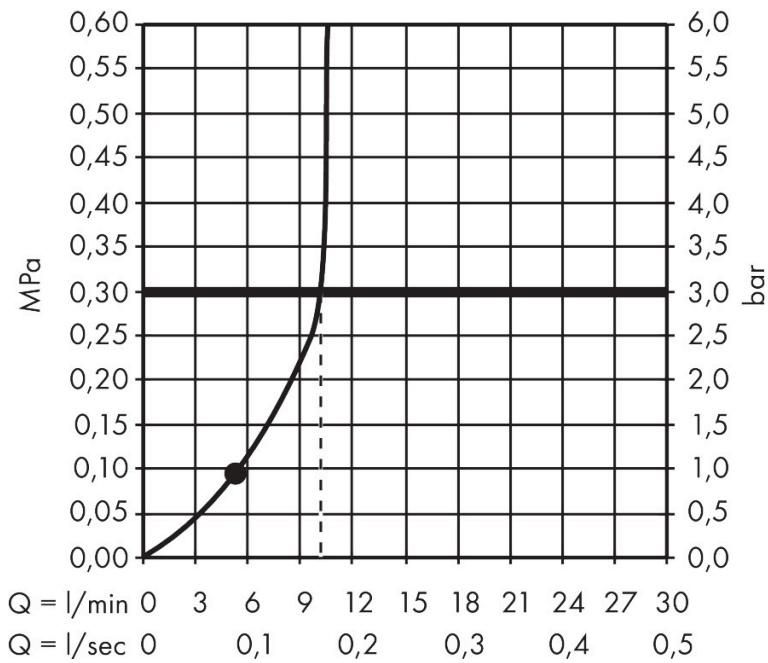

Merk	hansgrohe
Artikelnaam	Raindance Alive Select S handdouche 125 3jet
Art.nr.	24500990
Oppervlakte	Polished Gold Optic
Netto prijs	120,87 EUR

Product foto

Maat tekeningen

Kenmerken

- diameter douchekop 125 mm
- RainAir volle zachte regenstraal, PowderRain, massagestraal
- handige straalkeuze via Select-knop
- doorstroomhoeveelheid PowderRain-straal bij 3 bar: 9,3 l/min
- doorstroomhoeveelheid RainAir bij 3 bar: 10,4 l/min
- doorstroomhoeveelheid massagestraal bij 3 bar: 9,4 l/min
- doorstroomregelaar: 12 l/min (met mogelijke toleranties $\pm 10\%$)
- maximale doorstroomhoeveelheid bij 3 bar: 10,8 l/min
- functie van: 5,6 l/min
- designafdekking verbergt de straalnoppen
- designafdekking is eenvoudig zonder gereedschap afneembaar voor reiniging
- oppervlak designafdekking: grafiet
- met interne watervoering
- afspoelbare filterring

Technologie

Straalsoorten

Certificaat

Merk hansgrohe
 Artikelnaam **Raindance Alive Select S** handdouche 125 3jet
 Art.nr. 24500990
 Oppervlakte Polished Gold Optic
 Netto prijs 120,87 EUR

Stroomschema

Merk	hansgrohe
Artikelnaam	Raindance Alive Select S handdouche 125 3jet
Art.nr.	24500990
Oppervlakte	Polished Gold Optic
Netto prijs	120,87 EUR

Explosietekening voor bouwjaar: >04/25

Merk hansgrohe
 Artikelnaam **Raindance Alive Select S** handdouche 125 3jet
 Art.nr. 24500990
 Oppervlakte Polished Gold Optic
 Netto prijs 120,87 EUR

Onderdelen voor bouwjaar: >04/25