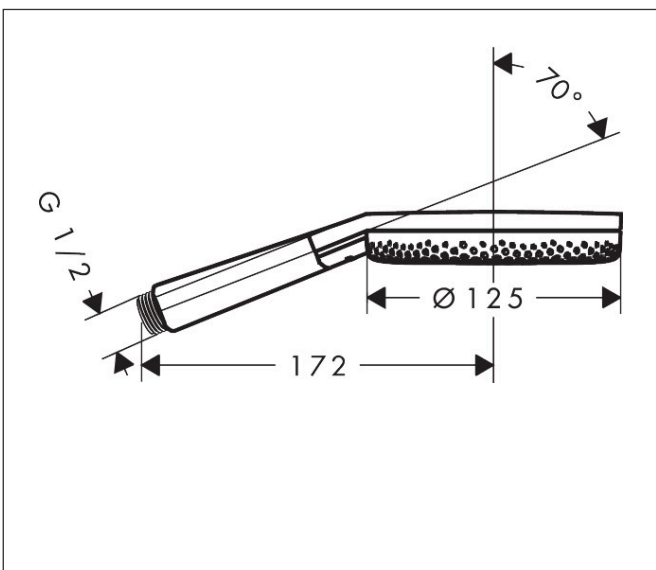

Merk	hansgrohe
Artikelnaam	Raindance Alive Select S handdouche 125 3jet
Art.nr.	24500990
Oppervlakte	Polished Gold Optic
Netto prijs	120,87 EUR

Product foto

Maat tekeningen

Kenmerken

- diameter douchekop 125 mm
- RainAir volle zachte regenstraal, PowderRain, massagestraal
- handige straalkeuze via Select-knop
- doorstroomhoeveelheid PowderRain-straal bij 3 bar: 9,3 l/min
- doorstroomhoeveelheid RainAir bij 3 bar: 10,4 l/min
- doorstroomhoeveelheid massagestraal bij 3 bar: 9,4 l/min
- doorstroomregelaar: 12 l/min (met mogelijke toleranties $\pm 10\%$)
- maximale doorstroomhoeveelheid bij 3 bar: 10,8 l/min
- functie van: 5,6 l/min
- designafdekking verbergt de straalnoppen
- designafdekking is eenvoudig zonder gereedschap afneembaar voor reiniging
- oppervlak designafdekking: grafiet
- met interne watervoering
- afspoelbare filterring

Technologie

Straalsoorten

Certificaat

Merk hansgrohe
 Artikelnaam **Raindance Alive Select S** handdouche 125 3jet
 Art.nr. 24500990
 Oppervlakte Polished Gold Optic
 Netto prijs 120,87 EUR

Stroomschema

Merk	hansgrohe
Artikelnaam	Raindance Alive Select S handdouche 125 3jet
Art.nr.	24500990
Oppervlakte	Polished Gold Optic
Netto prijs	120,87 EUR

Explosietekening voor bouwjaar: >04/25

Merk hansgrohe
 Artikelnaam **Raindance Alive Select S** handdouche 125 3jet
 Art.nr. 24500990
 Oppervlakte Polished Gold Optic
 Netto prijs 120,87 EUR

Onderdelen voor bouwjaar: >04/25