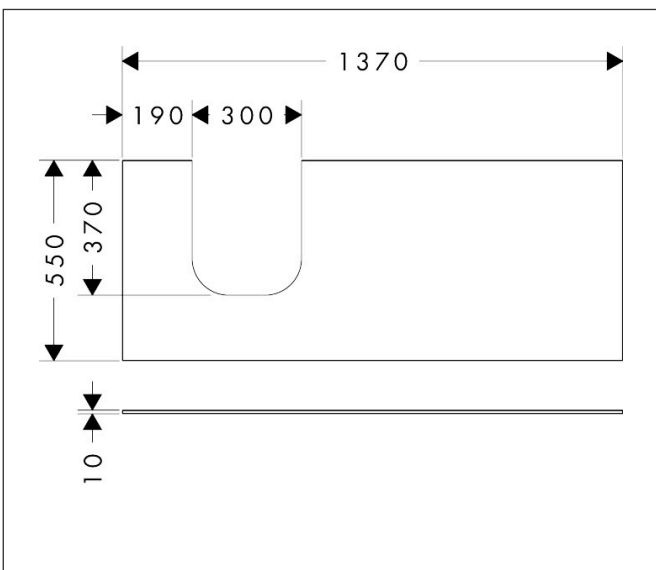

Merk	hansgrohe
Artikelnaam	Xevolos E console 1370/550 met uitsparing links voor inbouw wastafel geslepen
Art.nr.	54205780
Oppervlakte	Sand Matt Beige
Netto prijs	452,09 EUR

Product foto

Kenmerken

- materiaal: vezelplaat van gemiddelde dichtheid (MDF)
- oppervlaktmateriaal: lak
- SmoothSurface: glad en effen voor een geweldig gevoel
- AntiFingerprint: oplossing tegen vingerafdrukken
- MoistureProof: duurzaam materiaal dat lang mooi blijft
- aantal wastafeluitsparingen: 1
- wastafeluitsparing: links
- kracht van het materiaal: 10 mm
- met uitsparing voor geslepen opzetwastafel
- geslepen opzetwastafel en badkamermeubel moeten apart worden besteld
- ruimtebesparende sifon wordt geleverd met badkamermeubel
- console kan alleen samen met badmeubel voor console worden gemonteerd

Maat tekeningen

Technologie

Certificaat

Merk	hansgrohe
Artikelnaam	Xevolos E console 1370/550 met uitsparing links voor inbouwwastafel geslepen
Art.nr.	54205780
Oppervlakte	Sand Matt Beige
Netto prijs	452,09 EUR