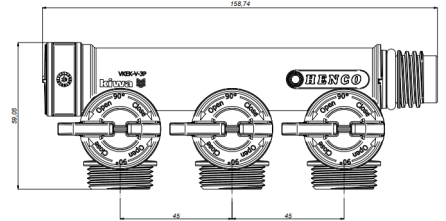

VKEK-V-3P-BLACK: Synthetische manifold 3x P euroconus - zwart

Commerciële informatie

Met de Henco Pro-Flow Manifold geniet je van de volgende eigenschappen:

- Multifunctioneel, zelf uitlijnend ontwerp en modulair: 3-circuits, neerwaarts
- Een eigen leidingcircuit voor ieder tappunt; verbindingen in de vloer kunnen hierdoor vermeden worden.
- 100 % corrosievrij.
- Verandering van het dauwpunt resulteert in een lager risico op condensatie in koudwatersystemen.
- Maximaal aantal verbindingen in zeer korte bouwlengte.
- Verbetert de balans in een systeem.
- Afsluiten van een enkel circuit is mogelijk, vereenvoudiging van het onderhoud.
- Geschikt voor zowel pers- als push-fittoepassingen.
- Aanvoer in 20mm en 26mm - Henco maatvoering binnendraad x buitendraad.
- Drinkwater gecertificeerd
- Diverse groepsaansluitingen in 3/4" euroconus mogelijk:
  - Kunststof schroefkoppeling
  - Kunststof perskoppeling
  - Messing perskoppeling
  - Kunststof steekkoppeling
- Verkrijgbaar met 4 verschillende kleuren hendels, waardoor het markeren van verschillende toepassingen eenvoudig is.
- Niet compatibel met messing (Euroconus) schroefkoppelingen.

Dimensies basiseenheid

Hoogte	58 mm
Lengte	159 mm
Breedte	52 mm
Netto gewicht	0,151 kg

Certificaten

Toepassingen

Drinkwater, Verwarming, Koeling

Oplossingen