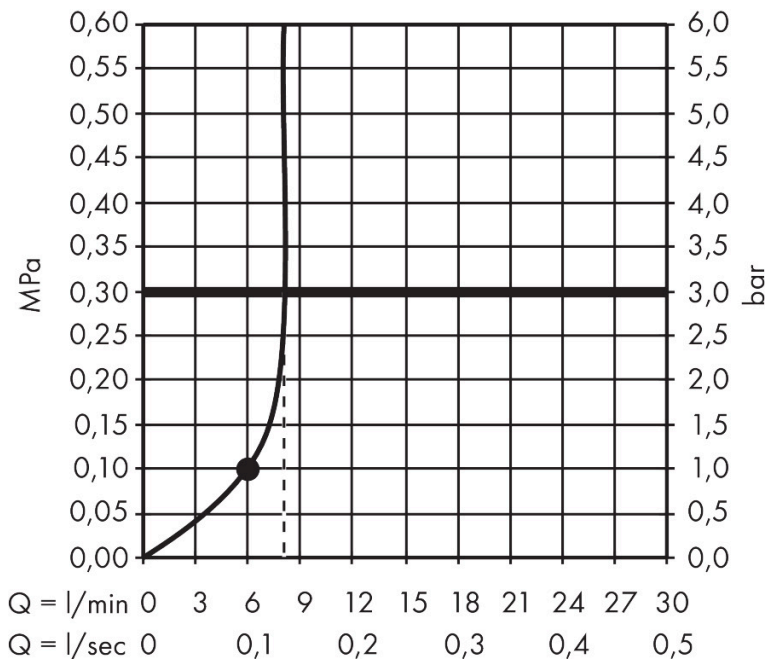

Merk hansgrohe
Artikelnaam **Raindance Alive Select S** handdouche 125 3jet EcoSmart
Art.nr. 24511000
Oppervlakte chroom
Netto prijs 80,58 EUR

Stroomschema