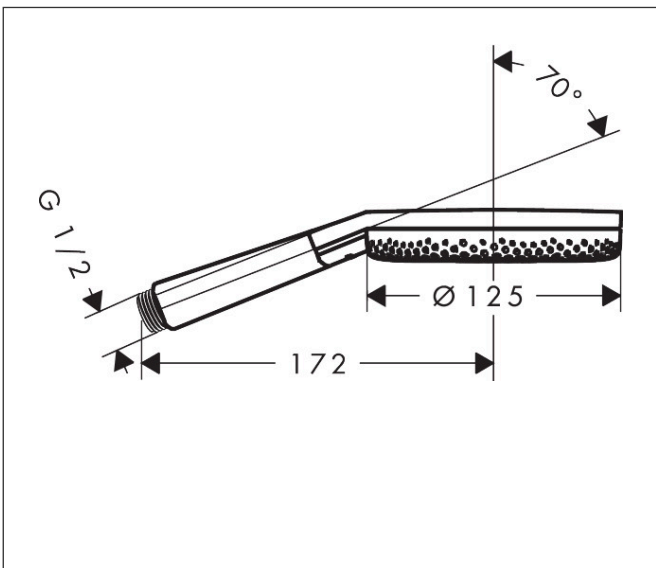

Merk	hansgrohe
Artikelnaam	<b>Raindance Alive Select S</b> handdouche 125 3jet EcoSmart
Art.nr.	24511000
Oppervlakte	chrom
Netto prijs	80,58 EUR

## Maat tekeningen

## Kenmerken

- diameter douchekop 125 mm
- RainAir volle zachte regenstraal, PowderRain, massagestraal
- handige straalkeuze via Select-knop
- doorstroomhoeveelheid PowderRain-straal bij 3 bar: 6,8 l/min
- doorstroomhoeveelheid RainAir bij 3 bar: 7,1 l/min
- doorstroomhoeveelheid massagestraal bij 3 bar: 6,7 l/min
- doorstroomregelaar: 8 l/min (met mogelijke toleranties -20%)
- maximale doorstroomhoeveelheid bij 3 bar: 7,1 l/min
- functie van: 6,4 l/min
- designafdekking verbergt de straalnoppen
- designafdekking is eenvoudig zonder gereedschap afneembaar voor reiniging
- oppervlak designafdekking: grafiet
- met interne watervoering
- afspoelbare filterring
- EcoSmart: Veel waterplezier met veel minder water
- EU taxonomie: max. 8l/min