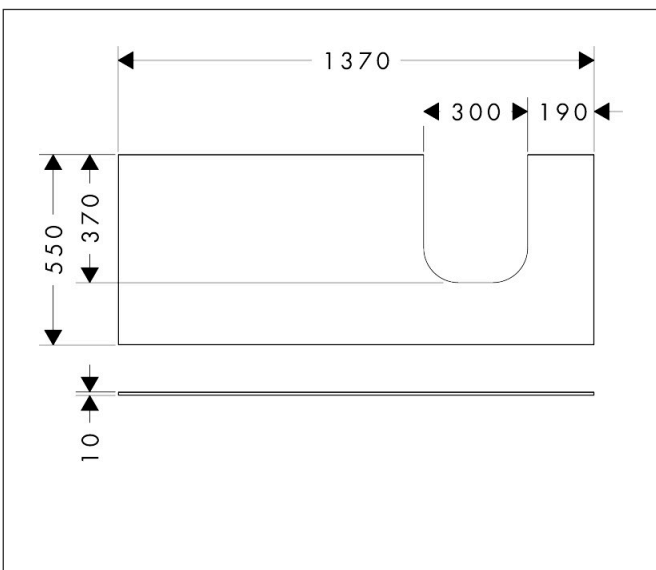

Merk	hansgrohe
Artikelnaam	Xevolos E console 1370/550 met uitsparing rechts voor inbouw wastafel geslepen
Art.nr.	54206700
Oppervlakte	mat wit
Netto prijs	452,09 EUR

Product foto

Kenmerken

- materiaal: vezelplaat van gemiddelde dichtheid (MDF)
- oppervlaktmateriaal: lak
- SmoothSurface: glad en effen voor een geweldig gevoel
- AntiFingerprint: oplossing tegen vingerafdrukken
- MoistureProof: duurzaam materiaal dat lang mooi blijft
- aantal wastafeluitsparingen: 1
- wastafeluitsparing: rechts
- kracht van het materiaal: 10 mm
- met uitsparing voor geslepen opzetwastafel
- geslepen opzetwastafel en badkamermeubel moeten apart worden besteld
- ruimtebesparende sifon wordt geleverd met badkamermeubel
- console kan alleen samen met badmeubel voor console worden gemonteerd

Maat tekeningen

Technologie

Certificaat

Merk	hansgrohe
Artikelnaam	Xevolos E console 1370/550 met uitsparing rechts voor inbouwwastafel geslepen
Art.nr.	54206700
Oppervlakte	mat wit
Netto prijs	452,09 EUR