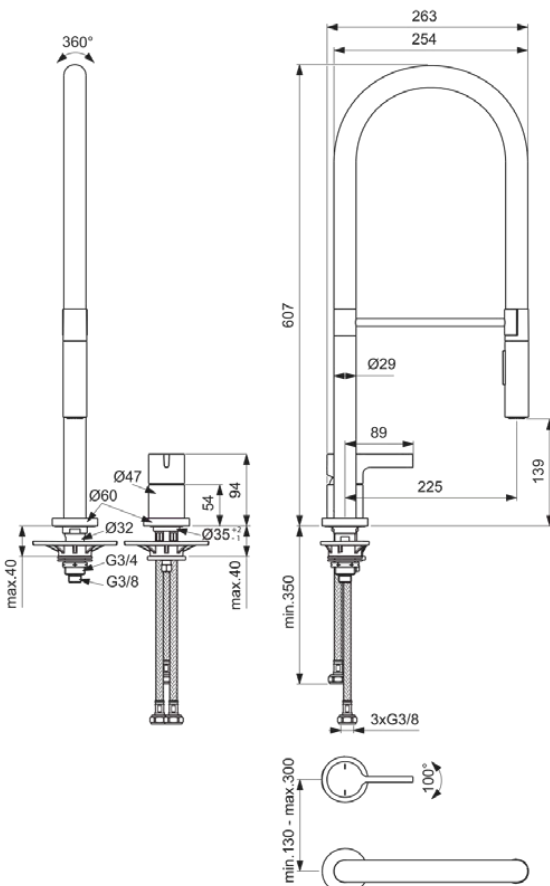

GUSTO

BD425A2

GUSTO | Keukenmengkraan 190x263x607 mm, 225 mm sprong uitloop in brushed gold afwerking, 6.7 l/min (3 bar) | Verborgen straalregelaar, FirmaFlow, PVD technologie

Afbeelding & technische tekening

Algemene informatie

Productcategorie:	Keukenmengkranen
Producttype:	Keukenmengkraan
Merk:	Ideal Standard
Collectie:	GUSTO
Ontwerper:	Palomba Serafini Associati
Colour:	A2 - Brushed Gold
Afwerking van het oppervlak:	satijn
Hoogte (mm):	607
Breedte (mm):	190
Lengte / sprong (mm):	263
Bevestigingswijze:	Schachtconstructie
Nettogewicht (kg):	2.43
EAN-code:	3800861109044

GUSTO

BD425A2

GUSTO | Keukenmengkraan 190x263x607 mm, 225 mm sprong uitloop in brushed gold afwerking, 6.7 l/min (3 bar) | Verborgen straalregelaar, FirmaFlow, PVD technologie

Product specificaties

PVD technologie:	Ja
Voor montage vóór het raam:	Nee
Vorm van de rozet(ten):	Rond
Type uitloop:	Draaibaar
Uitloop type:	Flexibele slang
Oppervlakte dekking:	PVD
Afwerking van het oppervlak:	satijn
Draaibare uitloop:	Ja
Type straalregelaar:	Beluchter
Zichtbaarheid van de straalregelaar:	Verborgen
Temperatuurbegrenzer:	Ja
Type greep:	Hendel
Type temperatuurregeling:	Handmatig bediend
Met rozet(ten):	Ja
Met grepen:	Ja
Met uitloop:	Ja
Met uittrekbare handdouche:	Nee
EasyFix technologie:	Nee
Bevestigingswijze:	Schachtconstructie
Bevestigingswijze:	Kraangat