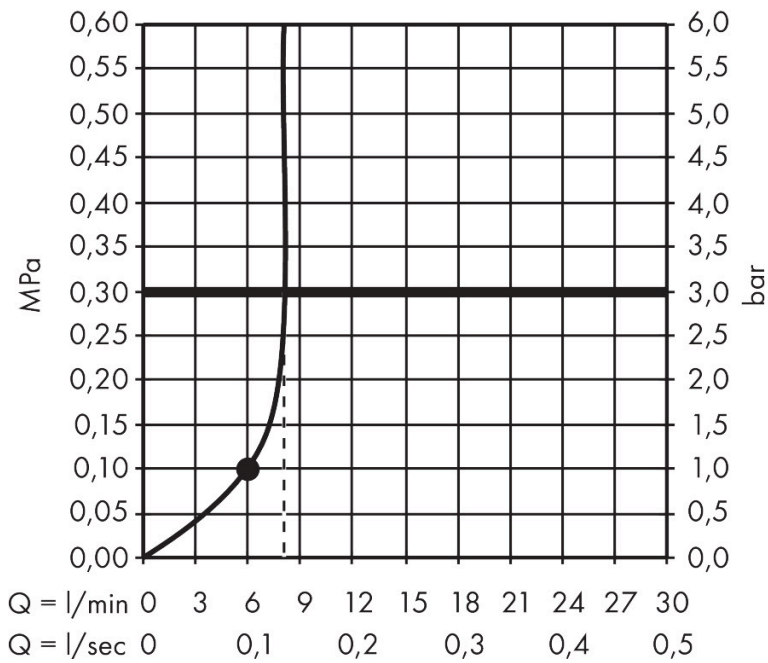

Merk	hansgrohe
Artikelnaam	Raindance Alive Select S handdouche 125 3jet EcoSmart
Art.nr.	24511140
Oppervlakte	Brushed Bronze
Netto prijs	120,87 EUR

Product foto

Maat tekeningen

Kenmerken

- diameter douchekop 125 mm
- RainAir volle zachte regenstraal, PowderRain, massagestraal
- handige straalkeuze via Select-knop
- doorstroomhoeveelheid PowderRain-straal bij 3 bar: 6,8 l/min
- doorstroomhoeveelheid RainAir bij 3 bar: 7,1 l/min
- doorstroomhoeveelheid massagestraal bij 3 bar: 6,7 l/min
- doorstroomregelaar: 8 l/min (met mogelijke toleranties -20%)
- maximale doorstroomhoeveelheid bij 3 bar: 7,1 l/min
- functie van: 6,4 l/min
- designafdekking verbergt de straalnoppen
- designafdekking is eenvoudig zonder gereedschap afneembaar voor reiniging
- oppervlak designafdekking: grafiet
- met interne watervoering
- afspoelbare filterring
- EcoSmart: Veel waterplezier met veel minder water
- EU taxonomie: max. 8l/min

Technologie

Straalsoorten

Certificaat

Merk hansgrohe
 Artikelnaam **Raindance Alive Select S** handdouche 125 3jet EcoSmart
 Art.nr. 24511140
 Oppervlakte Brushed Bronze
 Netto prijs 120,87 EUR

Stroomschema

Merk	hansgrohe
Artikelnaam	Raindance Alive Select S handdouche 125 3jet EcoSmart
Art.nr.	24511140
Oppervlakte	Brushed Bronze
Netto prijs	120,87 EUR

Explosietekening voor bouwjaar: >04/25

Merk hansgrohe
 Artikelnaam **Raindance Alive Select S** handdouche 125 3jet EcoSmart
 Art.nr. 24511140
 Oppervlakte Brushed Bronze
 Netto prijs 120,87 EUR