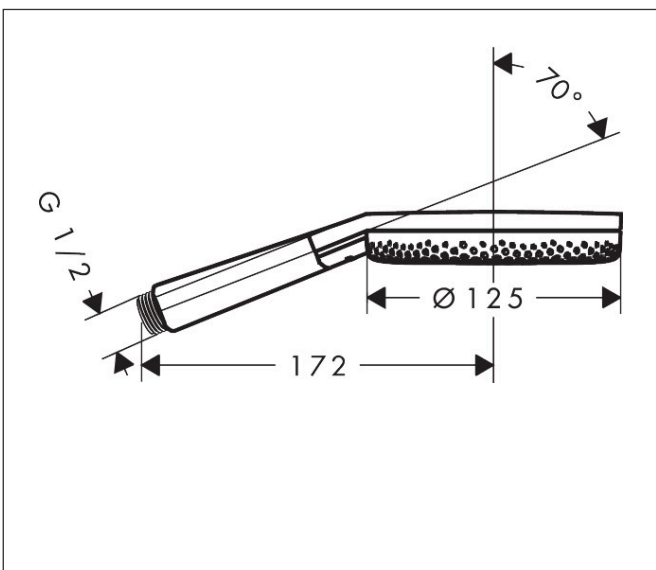

Merk	hansgrohe
Artikelnaam	Raindance Alive Select S handdouche 125 3jet EcoSmart
Art.nr.	24511140
Oppervlakte	Brushed Bronze
Netto prijs	120,87 EUR

Product foto

Maat tekeningen

Kenmerken

- diameter douchekop 125 mm
- RainAir volle zachte regenstraal, PowderRain, massagestraal
- handige straalkeuze via Select-knop
- doorstroomhoeveelheid PowderRain-straal bij 3 bar: 6,8 l/min
- doorstroomhoeveelheid RainAir bij 3 bar: 7,1 l/min
- doorstroomhoeveelheid massagestraal bij 3 bar: 6,7 l/min
- doorstroomregelaar: 8 l/min (met mogelijke toleranties -20%)
- maximale doorstroomhoeveelheid bij 3 bar: 7,1 l/min
- functie van: 6,4 l/min
- designafdekking verbergt de straalnoppen
- designafdekking is eenvoudig zonder gereedschap afneembaar voor reiniging
- oppervlak designafdekking: grafiet
- met interne watervoering
- afspoelbare filterring
- EcoSmart: Veel waterplezier met veel minder water
- EU taxonomie: max. 8l/min

Technologie

Straalsoorten

Certificaat

Merk hansgrohe
 Artikelnaam **Raindance Alive Select S** handdouche 125 3jet EcoSmart
 Art.nr. 24511140
 Oppervlakte Brushed Bronze
 Netto prijs 120,87 EUR

Stroomschema

Onderdelen voor bouwjaar: >04/25

Pos	Beschrijving	Art.nr.	Prijs
1	afdekkap	85328000	20,40
2	doorstroombegrenzer	87837000	7,70
3	zeef	92672000	4,80
4	dichting	98058000	3,00