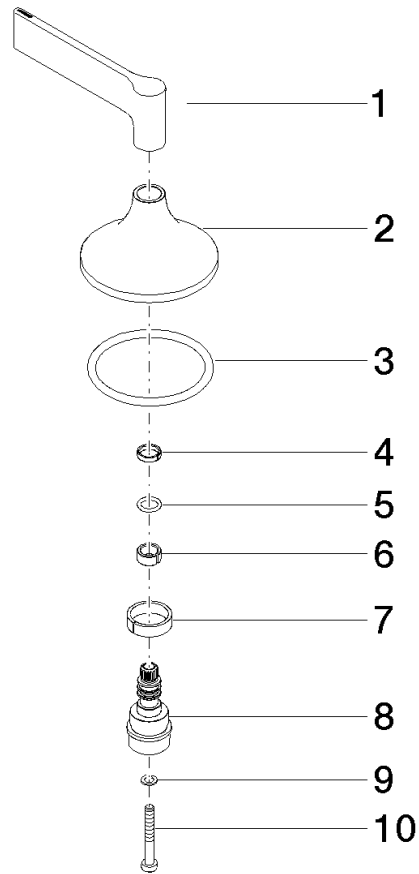

## Griff für Seitenventil Hot Hebel 113 x 68 x 60 mm - Chrom

---

90 20 80 013 00

## Griff für Seitenventil Hot Hebel 113 x 68 x 60 mm - Chrom

---

90 20 80 013 00

Griff für Seitenventil Hot Hebel 113 x 68 x 60 mm - Chrom

---

90 20 80 013 00

### Ersatzteilstückliste

| Nr. | Artikelnummer   | Benennung                               | Verbaumenge | Lieferzeit |
|-----|-----------------|---|-------------|------------|
|     | 09 20 80 013-00 | Griff Hot Hebel 14 x 30 x 90 mm - Chrom | 10          | 10         |