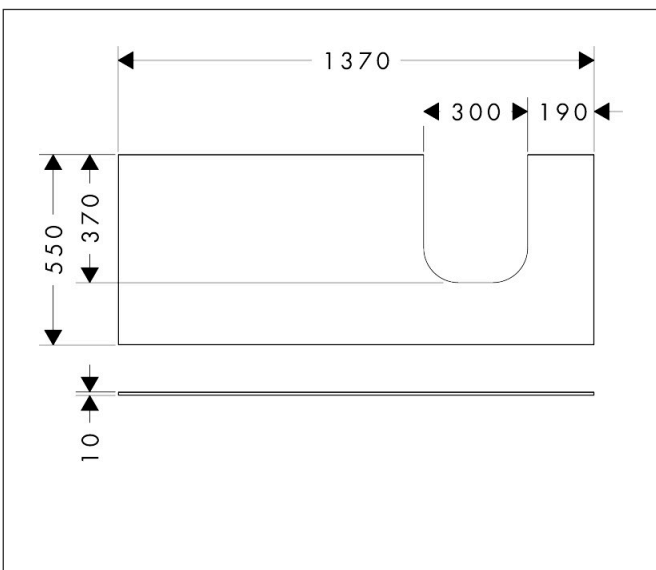

Merk	hansgrohe
Artikelnaam	Xevolos E console 1370/550 met uitsparing rechts voor inbouw wastafel geslepen
Art.nr.	54206760
Oppervlakte	Slate Matt Grey
Netto prijs	452,09 EUR

Product foto

Kenmerken

- materiaal: vezelplaat van gemiddelde dichtheid (MDF)
- oppervlaktmateriaal: lak
- SmoothSurface: glad en effen voor een geweldig gevoel
- AntiFingerprint: oplossing tegen vingerafdrukken
- MoistureProof: duurzaam materiaal dat lang mooi blijft
- aantal wastafeluitsparingen: 1
- wastafeluitsparing: rechts
- kracht van het materiaal: 10 mm
- met uitsparing voor geslepen opzetwastafel
- geslepen opzetwastafel en badkamermeubel moeten apart worden besteld
- ruimtebesparende sifon wordt geleverd met badkamermeubel
- console kan alleen samen met badmeubel voor console worden gemonteerd

Maat tekeningen

Technologie

Certificaat

Merk	hansgrohe
Artikelnaam	Xevolos E console 1370/550 met uitsparing rechts voor inbouwwastafel geslepen
Art.nr.	54206760
Oppervlakte	Slate Matt Grey
Netto prijs	452,09 EUR