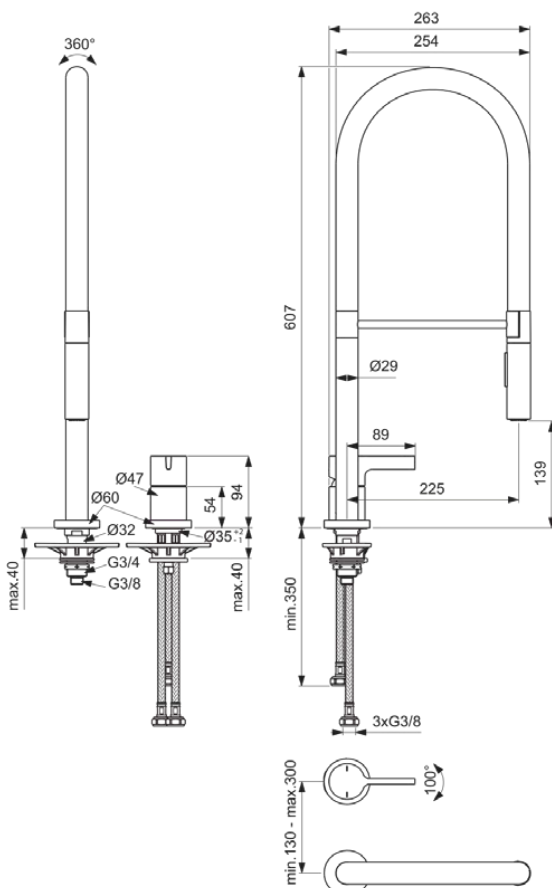

GUSTO

BD425A5

GUSTO | Keukenmengkraan 190x263x607 mm, 225 mm sprong uitloop in magnetic grey afwerking, 6.7 l/min (3 bar) | Verborgen straalregelaar, FirmaFlow, PVD technologie

Afbeelding & technische tekening

Algemene informatie

Productcategorie:	Keukenmengkranen
Producttype:	Keukenmengkraan
Merk:	Ideal Standard
Collectie:	GUSTO
Ontwerper:	Palomba Serafini Associati
Colour:	A5 - Magnetic Grey
Afwerking van het oppervlak:	satijn
Hoogte (mm):	607
Breedte (mm):	190
Lengte / sprong (mm):	263
Bevestigingswijze:	Schachtconstructie
Nettogewicht (kg):	2.43
EAN-code:	3800861109204

Kenmerken

Verborgen straalregelaar

FirmaFlow

PVD technologie

Downloads

- [Spare Parts List](#)

Productnormen & certificeringen

Normen: EN 248 | DIN 4109 | EN 817

Product specificaties

Aantal rozetten:	1
Aantal grepen:	1
BlueStart technologie:	Nee
Kleurcode:	A5
Kleuromschrijving:	magnetic grey
Cool Body Technologie:	Nee
FirmaFlow mengpatroon:	Ja
Positie greep:	Bovenkant
Lagedrukmodel:	Nee
Materiaal:	Metaal
Materiaalkwaliteit:	Messing
Maximale volumestroom bij 3 bar (l/min):	6.7
Maximale volumestroom bij 3 bar (l/min) voor alle uitgangen:	6.7
Max. debiet bij 3 bar (l) voor uitloop:	6.7