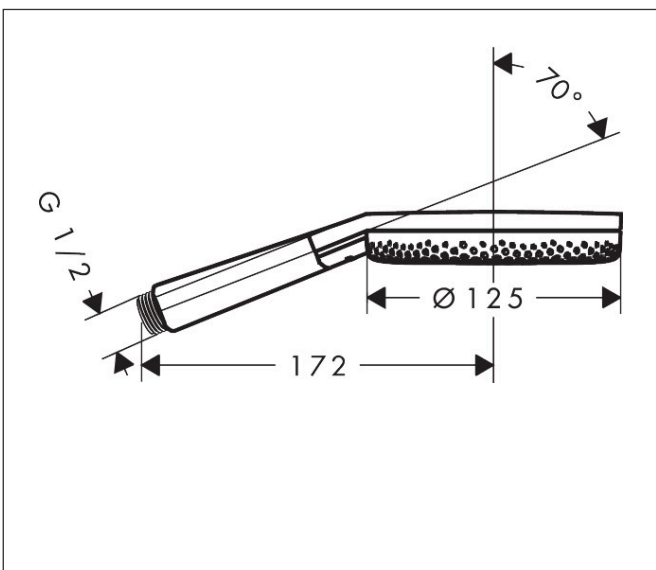

Merk	hansgrohe
Artikelnaam	Raindance Alive Select S handdouche 125 3jet EcoSmart
Art.nr.	24511340
Oppervlakte	Brushed Black Chrome
Netto prijs	120,87 EUR

Product foto

Maat tekeningen

Kenmerken

- diameter douchekop 125 mm
- RainAir volle zachte regenstraal, PowderRain, massagestraal
- handige straalkeuze via Select-knop
- doorstroomhoeveelheid PowderRain-straal bij 3 bar: 6,8 l/min
- doorstroomhoeveelheid RainAir bij 3 bar: 7,1 l/min
- doorstroomhoeveelheid massagestraal bij 3 bar: 6,7 l/min
- doorstroomregelaar: 8 l/min (met mogelijke toleranties -20%)
- maximale doorstroomhoeveelheid bij 3 bar: 7,1 l/min
- functie van: 6,4 l/min
- designafdekking verbergt de straalnoppen
- designafdekking is eenvoudig zonder gereedschap afneembaar voor reiniging
- oppervlak designafdekking: grafiet
- met interne watervoering
- afspoelbare filterring
- EcoSmart: Veel waterplezier met veel minder water
- EU taxonomie: max. 8l/min

Technologie

Straalsoorten

Certificaat

Merk hansgrohe
 Artikelnaam **Raindance Alive Select S** handdouche 125 3jet EcoSmart
 Art.nr. 24511340
 Oppervlakte Brushed Black Chrome
 Netto prijs 120,87 EUR

Stroomschema

Merk	hansgrohe
Artikelnaam	Raindance Alive Select S handdouche 125 3jet EcoSmart
Art.nr.	24511340
Oppervlakte	Brushed Black Chrome
Netto prijs	120,87 EUR

Explosietekening voor bouwjaar: >04/25

Merk hansgrohe
 Artikelnaam **Raindance Alive Select S** handdouche 125 3jet EcoSmart
 Art.nr. 24511340
 Oppervlakte Brushed Black Chrome
 Netto prijs 120,87 EUR

Onderdelen voor bouwjaar: >04/25

Pos	Beschrijving	Art.nr.	Prijs
1	afdekkap	85328000	20,40
2	doorstroombegrenzer	87837000	7,70
3	zeef	92672000	4,80
4	dichting	98058000	3,00