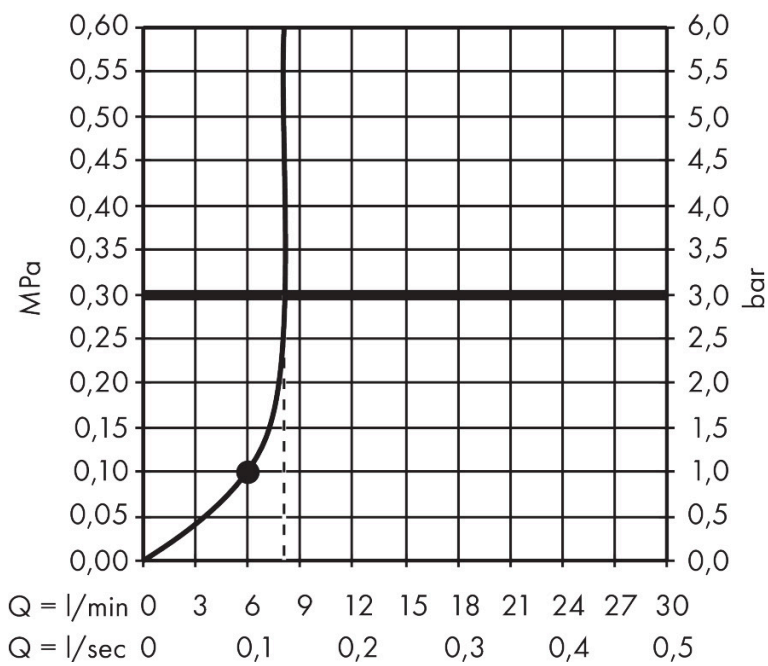

Merk	hansgrohe
Artikelnaam	Raindance Alive Select S handdouche 125 3jet EcoSmart
Art.nr.	24511340
Oppervlakte	Brushed Black Chrome
Netto prijs	120,87 EUR

Product foto

Maat tekeningen

Kenmerken

- diameter douchekop 125 mm
- RainAir volle zachte regenstraal, PowderRain, massagestraal
- handige straalkeuze via Select-knop
- doorstroomhoeveelheid PowderRain-straal bij 3 bar: 6,8 l/min
- doorstroomhoeveelheid RainAir bij 3 bar: 7,1 l/min
- doorstroomhoeveelheid massagestraal bij 3 bar: 6,7 l/min
- doorstroomregelaar: 8 l/min (met mogelijke toleranties -20%)
- maximale doorstroomhoeveelheid bij 3 bar: 7,1 l/min
- functie van: 6,4 l/min
- designafdekking verbergt de straalnoppen
- designafdekking is eenvoudig zonder gereedschap afneembaar voor reiniging
- oppervlak designafdekking: grafiet
- met interne watervoering
- afspoelbare filterring
- EcoSmart: Veel waterplezier met veel minder water
- EU taxonomie: max. 8l/min

Technologie

Straalsoorten

Certificaat

Merk hansgrohe
 Artikelnaam **Raindance Alive Select S** handdouche 125 3jet EcoSmart
 Art.nr. 24511340
 Oppervlakte Brushed Black Chrome
 Netto prijs 120,87 EUR

Stroomschema

Merk	hansgrohe
Artikelnaam	Raindance Alive Select S handdouche 125 3jet EcoSmart
Art.nr.	24511340
Oppervlakte	Brushed Black Chrome
Netto prijs	120,87 EUR

Explosietekening voor bouwjaar: >04/25

Merk hansgrohe
 Artikelnaam **Raindance Alive Select S** handdouche 125 3jet EcoSmart
 Art.nr. 24511340
 Oppervlakte Brushed Black Chrome
 Netto prijs 120,87 EUR