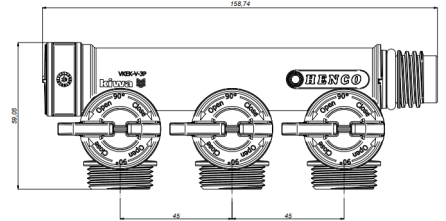

VKEK-V-3P-RED: Synthetische manifold 3x P euroconus - rood

Commerciële informatie

Met de Henco Pro-Flow Manifold geniet je van de volgende eigenschappen:

- Multifunctioneel, zelf uitlijnend ontwerp en modulair: 3-circuits, neerwaarts
- Een eigen leidingcircuit voor ieder tappunt; verbindingen in de vloer kunnen hierdoor vermeden worden.
- 100 % corrosievrij.
- Verandering van het dauwpunt resulteert in een lager risico op condensatie in koudwatersystemen.
- Maximaal aantal verbindingen in zeer korte bouwlengte.
- Verbetert de balans in een systeem.
- Afsluiten van een enkel circuit is mogelijk, vereenvoudiging van het onderhoud.
- Geschikt voor zowel pers- als push-fittoepassingen.
- Aanvoer in 20mm en 26mm - Henco maatvoering binnendraad x buitendraad.
- Drinkwater gecertificeerd
- Diverse groepsaansluitingen in 3/4" euroconus mogelijk:
  - Kunststof schroefkoppeling
  - Kunststof perskoppeling
  - Messing perskoppeling
  - Kunststof steekkoppeling
- Verkrijgbaar met 4 verschillende kleuren hendels, waardoor het markeren van verschillende toepassingen eenvoudig is.

Dimensies basiseenheid

Hoogte	58 mm
Lengte	159 mm
Breedte	52 mm
Netto gewicht	0,151 kg

Certificaten

Toepassingen

Drinkwater, Verwarming, Koeling, Sanitair

Oplossingen

Gebouwinstallaties, Industrie, Infra