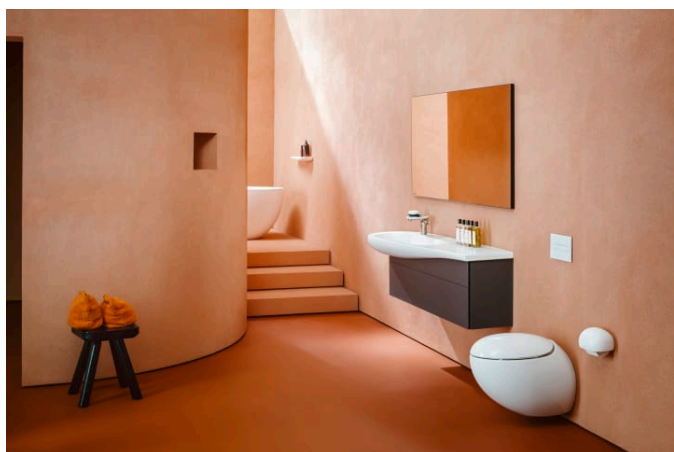

ILBAGNOALESSI

Meubelwastafel met afleg rechts

AFMETINGEN

Lengte	1600 mm
Breedte	500 mm
Hoogte	140 mm

KLEUR EN AFWERKING

757 Wit mat

OPTIES

109 - zonder kraangat

Positie planchet : Rechts

Positie waskom : Links

Type installatie : Meubel, Wandhangend

Type overloop : Clou

Waskom breedte (mm) : 325

Waskom lengte (mm) : 890

TE COMBINEREN MET

Always open waste with
ceramic valve cover plate

H898184...0001

ILBAGNOALESSI

ILBAGNOALESSI is een badkamerontwerp dat al jaren de woondesign wereld heeft betoverd: Het wordt gekenmerkt door een tijdloze vorm, sprankelende fantasie en een vleugje excentriciteit. Dit design award winnende ensemble is de creatie van de Italiaanse sterontwerper, Stefano Giovannoni.