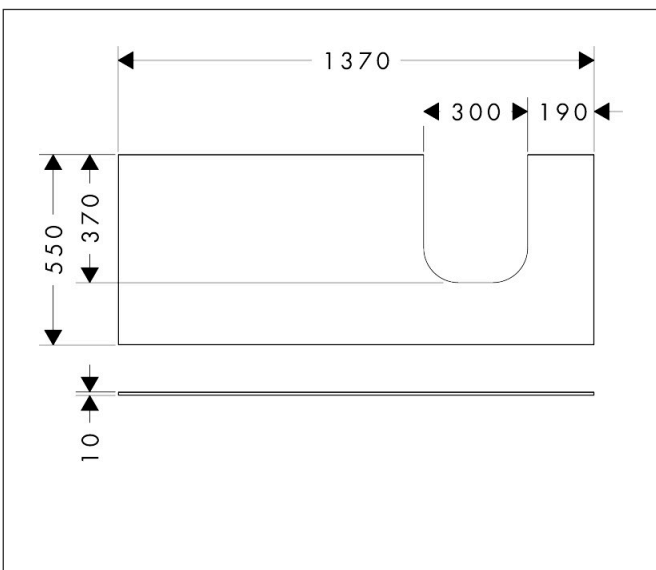

Merk	hansgrohe
Artikelnaam	<b>Xevolos E</b> console 1370/550 met uitsparing rechts voor inbouw wastafel geslepen
Art.nr.	54206780
Oppervlakte	Sand Matt Beige
Netto prijs	452,09 EUR

## Kenmerken

- materiaal: vezelplaat van gemiddelde dichtheid (MDF)
- oppervlaktmateriaal: lak
- SmoothSurface: glad en effen voor een geweldig gevoel
- AntiFingerprint: oplossing tegen vingerafdrukken
- MoistureProof: duurzaam materiaal dat lang mooi blijft
- aantal wastafeluitsparingen: 1
- wastafeluitsparing: rechts
- kracht van het materiaal: 10 mm
- met uitsparing voor geslepen opzetwastafel
- geslepen opzetwastafel en badkamermeubel moeten apart worden besteld
- ruimtebesparende sifon wordt geleverd met badkamermeubel
- console kan alleen samen met badmeubel voor console worden gemonteerd

## Maat tekeningen

## Certificaat

Merk	hansgrohe
Artikelnaam	<b>Xevolos E</b> console 1370/550 met uitsparing rechts voor inbouwastafel geslepen
Art.nr.	54206780
Oppervlakte	Sand Matt Beige
Netto prijs	452,09 EUR