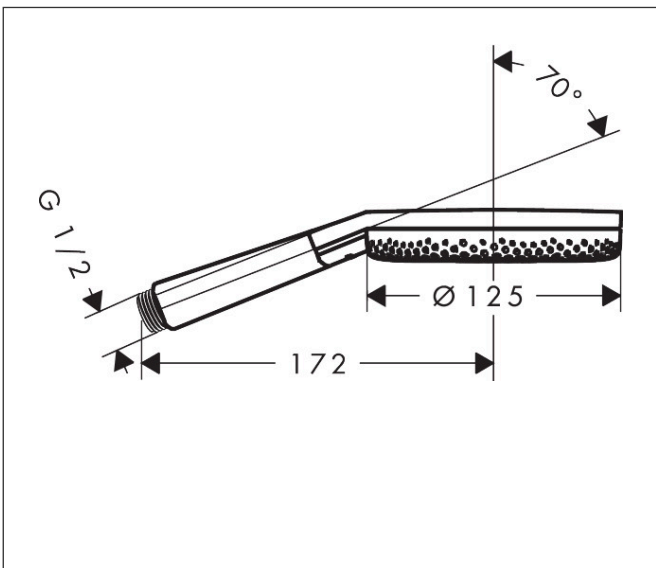

Merk	hansgrohe
Artikelnaam	Raindance Alive Select S handdouche 125 3jet EcoSmart
Art.nr.	24511670
Oppervlakte	Mat zwart
Netto prijs	104,75 EUR

Product foto

Maat tekeningen

Kenmerken

- diameter douchekop 125 mm
- RainAir volle zachte regenstraal, PowderRain, massagestraal
- handige straalkeuze via Select-knop
- doorstroomhoeveelheid PowderRain-straal bij 3 bar: 6,8 l/min
- doorstroomhoeveelheid RainAir bij 3 bar: 7,1 l/min
- doorstroomhoeveelheid massagestraal bij 3 bar: 6,7 l/min
- doorstroomregelaar: 8 l/min (met mogelijke toleranties -20%)
- maximale doorstroomhoeveelheid bij 3 bar: 7,1 l/min
- functie van: 6,4 l/min
- designafdekking verbergt de straalnoppen
- designafdekking is eenvoudig zonder gereedschap afneembaar voor reiniging
- oppervlak designafdekking: grafiet
- met interne watervoering
- afspoelbare filterring
- EcoSmart: Veel waterplezier met veel minder water
- EU taxonomie: max. 8l/min

Technologie

Straalsoorten

Certificaat

Merk hansgrohe
 Artikelnaam **Raindance Alive Select S** handdouche 125 3jet EcoSmart
 Art.nr. 24511670
 Oppervlakte Mat zwart
 Netto prijs 104,75 EUR

Stroomschema

Merk	hansgrohe
Artikelnaam	Raindance Alive Select S handdouche 125 3jet EcoSmart
Art.nr.	24511670
Oppervlakte	Mat zwart
Netto prijs	104,75 EUR

Explosietekening voor bouwjaar: >04/25

Merk hansgrohe
 Artikelnaam **Raindance Alive Select S** handdouche 125 3jet EcoSmart
 Art.nr. 24511670
 Oppervlakte Mat zwart
 Netto prijs 104,75 EUR

Onderdelen voor bouwjaar: >04/25