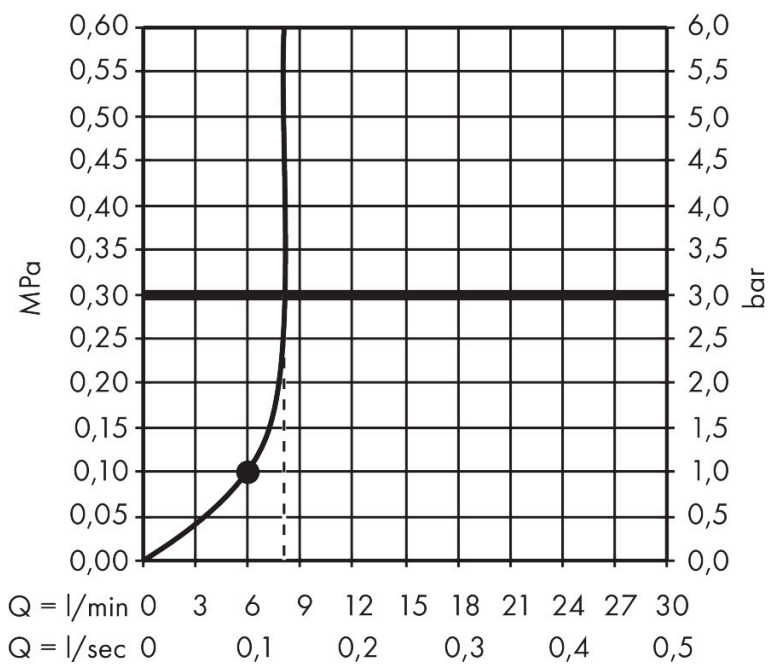

Merk	hansgrohe
Artikelnaam	Raindance Alive Select S handdouche 125 3jet EcoSmart
Art.nr.	24511670
Oppervlakte	Mat zwart
Netto prijs	104,75 EUR

Product foto

Maat tekeningen

Kenmerken

- diameter douchekop 125 mm
- RainAir volle zachte regenstraal, PowderRain, massagestraal
- handige straalkeuze via Select-knop
- doorstroomhoeveelheid PowderRain-straal bij 3 bar: 6,8 l/min
- doorstroomhoeveelheid RainAir bij 3 bar: 7,1 l/min
- doorstroomhoeveelheid massagestraal bij 3 bar: 6,7 l/min
- doorstroomregelaar: 8 l/min (met mogelijke toleranties -20%)
- maximale doorstroomhoeveelheid bij 3 bar: 7,1 l/min
- functie van: 6,4 l/min
- designafdekking verbergt de straalnoppen
- designafdekking is eenvoudig zonder gereedschap afneembaar voor reiniging
- oppervlak designafdekking: grafiet
- met interne watervoering
- afspoelbare filterring
- EcoSmart: Veel waterplezier met veel minder water
- EU taxonomie: max. 8l/min

Technologie

Straalsoorten

Certificaat

Merk hansgrohe
 Artikelnaam **Raindance Alive Select S** handdouche 125 3jet EcoSmart
 Art.nr. 24511670
 Oppervlakte Mat zwart
 Netto prijs 104,75 EUR

Stroomschema

Merk	hansgrohe
Artikelnaam	Raindance Alive Select S handdouche 125 3jet EcoSmart
Art.nr.	24511670
Oppervlakte	Mat zwart
Netto prijs	104,75 EUR

Explosietekening voor bouwjaar: >04/25

Merk hansgrohe
 Artikelnaam **Raindance Alive Select S** handdouche 125 3jet EcoSmart
 Art.nr. 24511670
 Oppervlakte Mat zwart
 Netto prijs 104,75 EUR

Onderdelen voor bouwjaar: >04/25