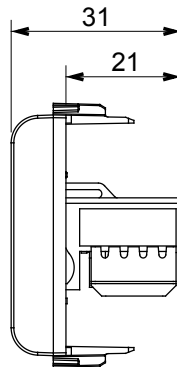

DIMENSIONAL