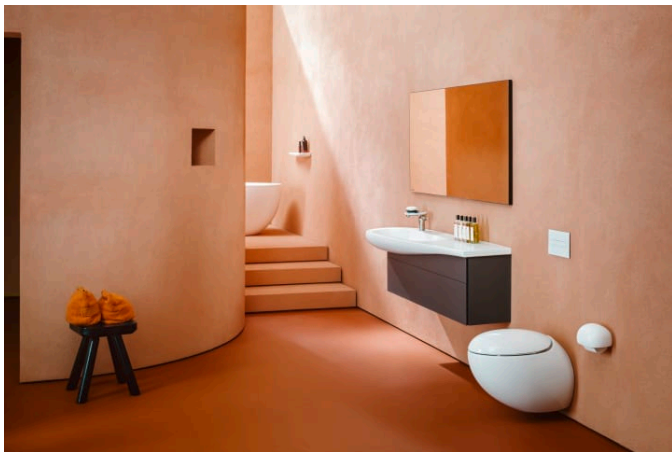

ILBAGNOALESSI

Lavabo mural ou à poser sur meuble, tablette à droite, avec trop-plein caché, avec cache-bonde en céramique

DIMENSIONS

Longueur	1600 mm
Largeur	500 mm
Hauteur	140 mm

COULEUR ET FINITION

757 Blanc mat

OPTIONS

109 - non percé

Asymétrique

Base émaillée

Kit de fixations : Non inclus

Largeur de la cuve (mm) : 325

Longueur de la cuve (mm) : 890

Matériau : Porcelaine

Nombre de points de fixation : 2

Position de la cuve : A gauche

Position de la tablette : A droite

Tablette intégrée

Trou pour la robinetterie : Sans trou

Type d'installation : Autoportant, À poser sur meuble

Type de vidage : Clou

COMPATIBLE AVEC

Vidage toujours ouvert
avec couvre-bonde en
céramique

H898184...0001

ILBAGNOALESSI

ILBAGNOALESSI est un projet de salle de bains qui fascine depuis des années le milieu du design d'intérieur. Il est intemporel dans son modelé, d'une totale fantaisie et un brin excentrique. L'ensemble de salle de bains, lauréat du prix du design, est une création d'une star italienne du design, Stefano Giovannoni.