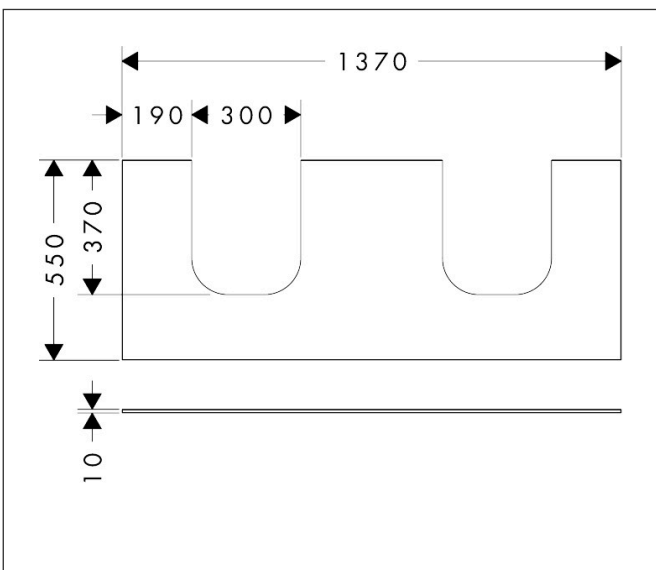

Merk	hansgrohe
Artikelnaam	Xevolos E console 1370/550 met 2 uitsparingen voor inbouw wastafel geslepen
Art.nr.	54207700
Oppervlakte	mat wit
Netto prijs	473,89 EUR

Product foto

Kenmerken

- materiaal: vezelplaat van gemiddelde dichtheid (MDF)
- oppervlaktmateriaal: lak
- SmoothSurface: glad en effen voor een geweldig gevoel
- AntiFingerprint: oplossing tegen vingerafdrukken
- MoistureProof: duurzaam materiaal dat lang mooi blijft
- aantal wastafeluitsparingen: 2
- wastafeluitsparing: 2 in het midden
- kracht van het materiaal: 10 mm
- met uitsparing voor geslepen opzetwastafel
- geslepen opzetwastafel en badkamermeubel moeten apart worden besteld
- ruimtebesparende sifon wordt geleverd met badkamermeubel
- console kan alleen samen met badmeubel voor console worden gemonteerd

Maat tekeningen

Technologie

Certificaat

Merk	hansgrohe
Artikelnaam	Xevolos E console 1370/550 met 2 uitsparingen voor inbouwwastafel geslepen
Art.nr.	54207700
Oppervlakte	mat wit
Netto prijs	473,89 EUR

Benodigde onderdelen (naar keuze)