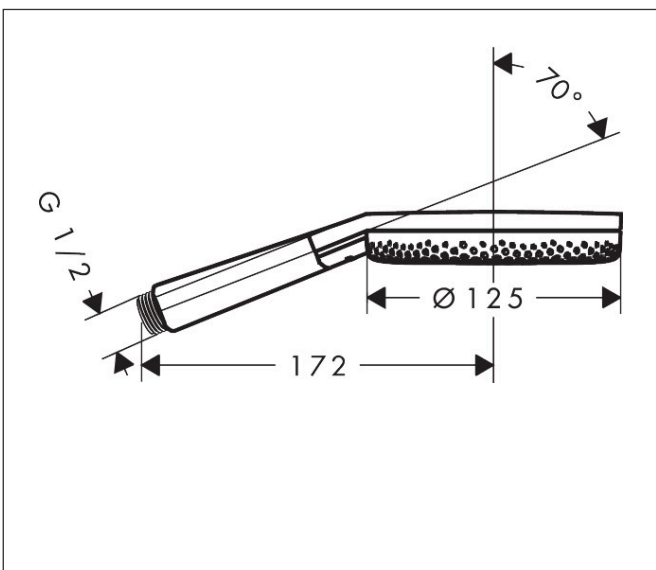

Merk	hansgrohe
Artikelnaam	<b>Raindance Alive Select S</b> handdouche 125 3jet EcoSmart
Art.nr.	24511990
Oppervlakte	Polished Gold Optic
Netto prijs	120,87 EUR

## Maat tekeningen

## Kenmerken

- diameter douchekop 125 mm
- RainAir volle zachte regenstraal, PowderRain, massagestraal
- handige straalkeuze via Select-knop
- doorstroomhoeveelheid PowderRain-straal bij 3 bar: 6,8 l/min
- doorstroomhoeveelheid RainAir bij 3 bar: 7,1 l/min
- doorstroomhoeveelheid massagestraal bij 3 bar: 6,7 l/min
- doorstroomregelaar: 8 l/min (met mogelijke toleranties -20%)
- maximale doorstroomhoeveelheid bij 3 bar: 7,1 l/min
- functie van: 6,4 l/min
- designafdekking verbergt de straalnoppen
- designafdekking is eenvoudig zonder gereedschap afneembaar voor reiniging
- oppervlak designafdekking: grafiet
- met interne watervoering
- afspoelbare filterring
- EcoSmart: Veel waterplezier met veel minder water
- EU taxonomie: max. 8l/min