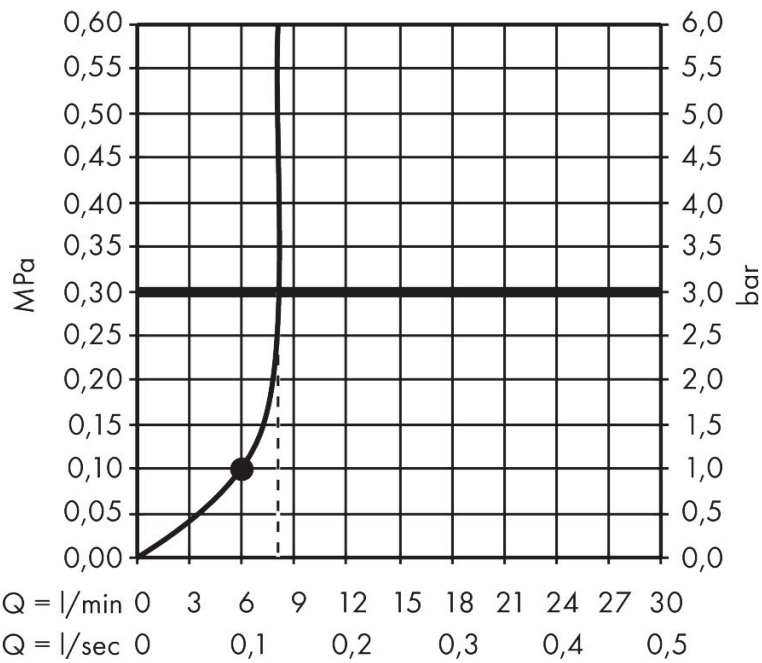

Merk hansgrohe
Artikelnaam **Raindance Alive Select S** handdouche 125 3jet EcoSmart
Art.nr. 24511990
Oppervlakte Polished Gold Optic
Netto prijs 120,87 EUR

Stroomschema