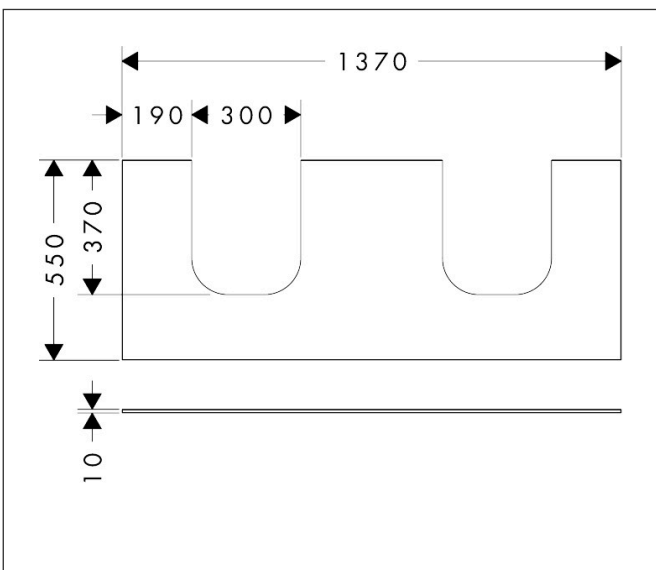

Merk	hansgrohe
Artikelnaam	Xevolos E console 1370/550 met 2 uitsparingen voor inbouw wastafel geslepen
Art.nr.	54207780
Oppervlakte	Sand Matt Beige
Netto prijs	473,89 EUR

Product foto

Kenmerken

- materiaal: vezelplaat van gemiddelde dichtheid (MDF)
- oppervlaktmateriaal: lak
- SmoothSurface: glad en effen voor een geweldig gevoel
- AntiFingerprint: oplossing tegen vingerafdrukken
- MoistureProof: duurzaam materiaal dat lang mooi blijft
- aantal wastafeluitsparingen: 2
- wastafeluitsparing: 2 in het midden
- kracht van het materiaal: 10 mm
- met uitsparing voor geslepen opzetwastafel
- geslepen opzetwastafel en badkamermeubel moeten apart worden besteld
- ruimtebesparende sifon wordt geleverd met badkamermeubel
- console kan alleen samen met badmeubel voor console worden gemonteerd

Maat tekeningen

Technologie

Certificaat

Merk	hansgrohe
Artikelnaam	Xevolos E console 1370/550 met 2 uitsparingen voor inbouwwastafel geslepen
Art.nr.	54207780
Oppervlakte	Sand Matt Beige
Netto prijs	473,89 EUR