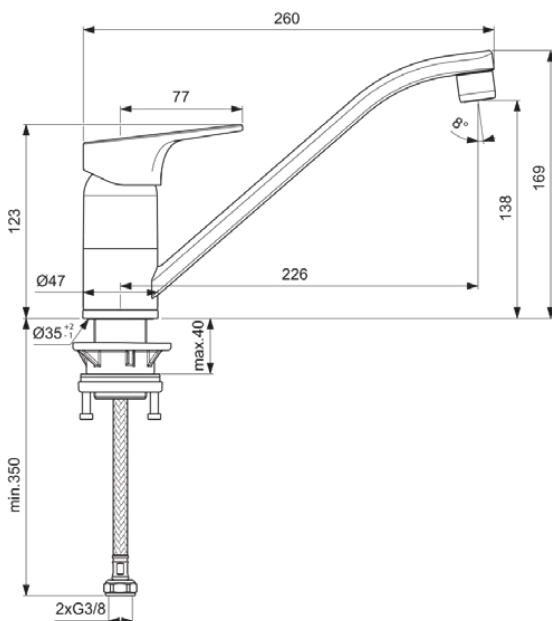

CERABASE

BD432AA

CERABASE | Keukenmengkraan 47x260x169 mm, 226 mm sprong uitloop in chroom afwerking, 9 l/min (3 bar) | EasyFix, Blue Start technologie, Click technologie, FirmaFlow, SmartShine

Afbeelding & technische tekening

Algemene informatie

Productcategorie:	Keukenmengkranen
Producttype:	Keukenmengkraan
Merk:	Ideal Standard
Collectie:	CERABASE
Ontwerper:	Palomba Serafini Associati
Colour:	AA - Chroom
Afwerking van het oppervlak:	glanzend
Hoogte (mm):	169
Breedte (mm):	47
Lengte / sprong (mm):	260
Bevestigingswijze:	EasyFix
Nettogewicht (kg):	1.06
EAN-code:	3800861114529