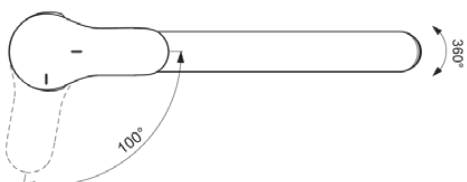

CERABASE

BD432AA

CERABASE | Keukenmengkraan 47x260x169 mm, 226 mm sprong uitloop in chroom afwerking, 9 l/min (3 bar) | EasyFix, Blue Start technologie, Click technologie, FirmaFlow, SmartShine

Afbeelding & technische tekening

Algemene informatie

Productcategorie:	Keukenmengkranen
Producttype:	Keukenmengkraan
Merk:	Ideal Standard
Collectie:	CERABASE
Ontwerper:	Palomba Serafini Associati
Colour:	AA - Chroom
Afwerking van het oppervlak:	glanzend
Hoogte (mm):	169
Breedte (mm):	47
Lengte / sprong (mm):	260
Bevestigingswijze:	EasyFix
Nettogewicht (kg):	1.06
EAN-code:	3800861114529