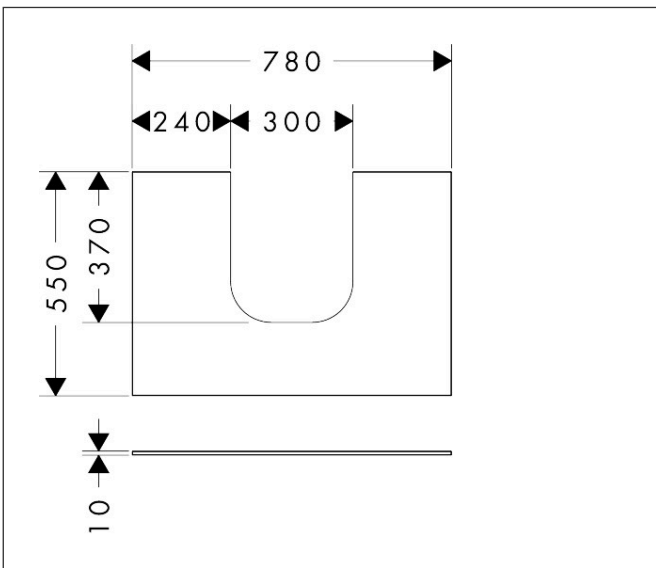

Merk	hansgrohe
Artikelnaam	Xevolos E console 780/550 met uitsparing in het midden voor inbouwwasafel geslepen
Art.nr.	54208700
Oppervlakte	mat wit
Netto prijs	328,33 EUR

Product foto

Kenmerken

- materiaal: vezelplaat van gemiddelde dichtheid (MDF)
- oppervlaktmateriaal: lak
- SmoothSurface: glad en effen voor een geweldig gevoel
- AntiFingerprint: oplossing tegen vingerafdrukken
- MoistureProof: duurzaam materiaal dat lang mooi blijft
- aantal wastafeluitsparingen: 1
- wastafeluitsparing: gecentreerd
- kracht van het materiaal: 10 mm
- met uitsparing voor geslepen opzetwastafel
- geslepen opzetwastafel en badkamermeubel moeten apart worden besteld
- ruimtebesparende sifon wordt geleverd met badkamermeubel
- console kan alleen samen met badmeubel voor console worden gemonteerd

Maat tekeningen

Technologie

Certificaat

Merk	hansgrohe
Artikelnaam	Xevolos E console 780/550 met uitsparing in het midden voor inbouwwastafel geslepen
Art.nr.	54208700
Oppervlakte	mat wit
Netto prijs	328,33 EUR