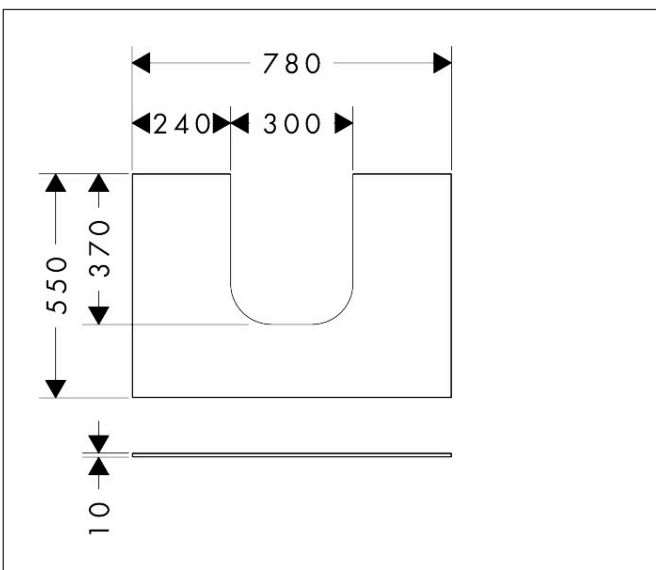

Merk	hansgrohe
Artikelnaam	Xevolos E console 780/550 met uitsparing in het midden voor inbouwwasafel geslepen
Art.nr.	54208760
Oppervlakte	Slate Matt Grey
Netto prijs	328,33 EUR

Product foto

Kenmerken

- materiaal: vezelplaat van gemiddelde dichtheid (MDF)
- oppervlaktmateriaal: lak
- SmoothSurface: glad en effen voor een geweldig gevoel
- AntiFingerprint: oplossing tegen vingerafdrukken
- MoistureProof: duurzaam materiaal dat lang mooi blijft
- aantal wastafeluitsparingen: 1
- wastafeluitsparing: gecentreerd
- kracht van het materiaal: 10 mm
- met uitsparing voor geslepen opzetwastafel
- geslepen opzetwastafel en badkamermeubel moeten apart worden besteld
- ruimtebesparende sifon wordt geleverd met badkamermeubel
- console kan alleen samen met badmeubel voor console worden gemonteerd

Maat tekeningen

Technologie

Certificaat

Merk	hansgrohe
Artikelnaam	Xevolos E console 780/550 met uitsparing in het midden voor inbouwastafel geslepen
Art.nr.	54208760
Oppervlakte	Slate Matt Grey
Netto prijs	328,33 EUR