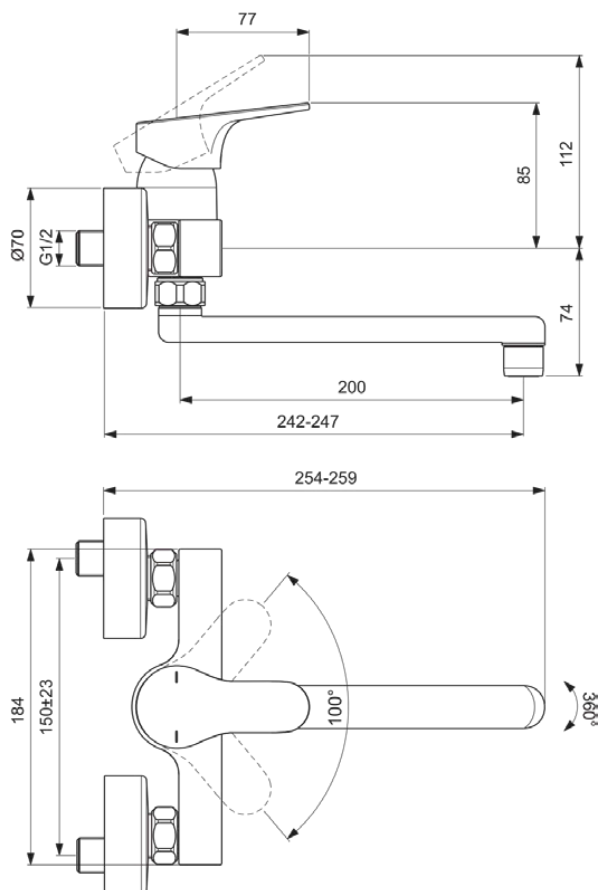

CERABASE

BD488AA

CERABASE | Keukenwandmengkraan 259x159 mm, 200 mm sprong uitloop in chroom afwerking, 17 l/min (3 bar) | Click technologie, FirmaFlow, SmartShine

Afbeelding & technische tekening

Algemene informatie

Productcategorie:	Keukenmengkranen
Producttype:	Keukenwandmengkraan
Merk:	Ideal Standard
Collectie:	CERABASE
Ontwerper:	Palomba Serafini Associati
Colour:	AA - Chroom
Afwerking van het oppervlak:	glanzend
Hoogte (mm):	119
Lengte / sprong (mm):	254 - 259
Bevestigingswijze:	S-koppelingen
Nettogewicht (kg):	1.61
EAN-code:	3800861114673

Kenmerken

Click technologie

FirmaFlow

SmartShine

Downloads

- [Declaration of Conformity](#)
- [Spare Parts List](#)

Productnormen & certificeringen

Normen:	EN 248 DIN 4109 EN 817
Naam van het BGCC-certificaat:	14-NURVSPSRB-4110
Aansluitdraad van de straalregelaar:	

CERABASE

BD488AA

CERABASE | Keukenwandmengkraan 259x159 mm, 200 mm sprong uitloop in chroom afwerking, 17 l/min (3 bar) | Click technologie, FirmaFlow, SmartShine

Product specificaties

Maximale werkdruk (bar):	10
Minimale werkdruk (bar):	0.5
PVD technologie:	Nee
Voor montage vóór het raam:	Nee
Vorm van de rozet(ten):	Rond
SmartShine:	Ja
Type uitloop:	Draaibaar
Uitloop type:	Gegoten
Oppervlakte dekking:	verchroomd
Afwerking van het oppervlak:	glanzend
Draaibare uitloop:	Ja
Type straalregelaar:	Beluchter
Zichtbaarheid van de straalregelaar:	Zichtbaar
Temperatuurbegrenzer:	Ja
Type greep:	Hendel
Type temperatuurregeling:	Handmatig bediend
Met rozet(ten):	Ja
Met grepen:	Ja
Met uitloop:	Ja
Met uittrekbare handdouche:	Nee
M22x1	
Bevestigingswijze:	S-koppelingen
Bevestigingswijze:	Wand
Geluidsarme S-koppelingen:	Nee
Met S-koppelingen:	Ja