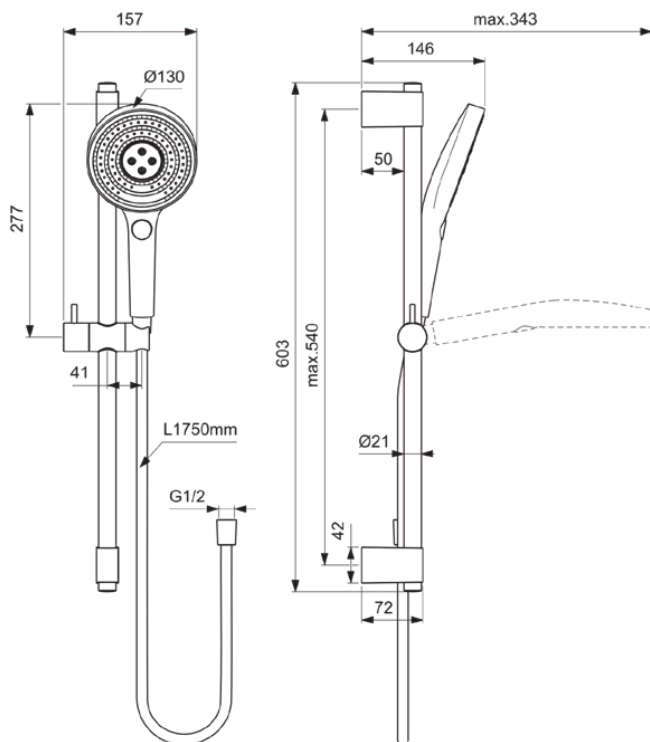

IDEALRAIN SOLOS

A7897A2

IDEALRAIN SOLOS | Glijstangcombinatie in brushed gold afwerking, 8 l/min (3 bar) | Meerdere straalsoorten, Ecoflow, Brede straal, PVD technologie

Afbeelding & technische tekening

Algemene informatie

Productcategorie:	Glijstangset
Producttype:	Glijstangcombinatie
Merk:	Ideal Standard
Collectie:	IDEALRAIN SOLOS
Ontwerper:	Palomba Serafini Associati
Colour:	A2 - Brushed Gold
Afwerking van het oppervlak:	satijn
Bevestigingswijze:	Bevestigingsbouten
Nettogewicht (kg):	1.31
EAN-code:	4015413357708

Producten die meegeleverd worden

A7896A2:	IDEALRAIN SOLOS Handdouche met meerdere functies 130x270x53 mm in brushed gold afwerking, 8 l/min (3 bar)
BE175A2:	IDEALRAIN Doucheslang 1750 mm in brushed gold afwerking

Product specificaties

Instelbare straalsoorten:	Ja
Aantal straalsoorten:	3
Kleurcode:	A2
Kleuromschrijving:	brushed gold
Verborgen bevestiging:	Ja
Materiaal:	Metaal
Maximale volumestroom bij 3 bar (l/min):	8
Maximale volumestroom bij 3 bar (l/min) voor alle uitgangen:	8
Max. debiet bij 3 bar (l) voor handdouche:	8
PVD technologie:	Ja
Oppervlakte dekking:	PVD
Afwerking van het oppervlak:	satijn