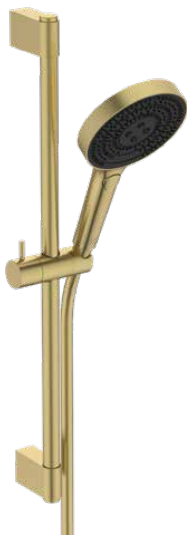

IDEALRAIN SOLOS

A7897A2

IDEALRAIN SOLOS | Glijstangcombinatie in brushed gold afwerking, 8 l/min (3 bar) | Meerdere straalsoorten, Ecoflow, Brede straal, PVD technologie

Afbeelding & technische tekening

Algemene informatie

Productcategorie:	Glijstangset
Producttype:	Glijstangcombinatie
Merk:	Ideal Standard
Collectie:	IDEALRAIN SOLOS
Ontwerper:	Palomba Serafini Associati
Colour:	A2 - Brushed Gold
Afwerking van het oppervlak:	satijn
Bevestigingswijze:	Bevestigingsbouten
Nettogewicht (kg):	1.31
EAN-code:	4015413357708

Producten die meegeleverd worden

A7896A2:	IDEALRAIN SOLOS Handdouche met meerdere functies 130x270x53 mm in brushed gold afwerking, 8 l/min (3 bar)
BE175A2:	IDEALRAIN Doucheslang 1750 mm in brushed gold afwerking

Product specificaties

Instelbare straalsoorten:	Ja
Aantal straalsoorten:	3
Kleurcode:	A2
Kleuromschrijving:	brushed gold
Verborgen bevestiging:	Ja
Materiaal:	Metaal
Maximale volumestroom bij 3 bar (l/min):	8
Maximale volumestroom bij 3 bar (l/min) voor alle uitgangen:	8
Max. debiet bij 3 bar (l) voor handdouche:	8
PVD technologie:	Ja
Oppervlakte dekking:	PVD
Afwerking van het oppervlak:	satijn