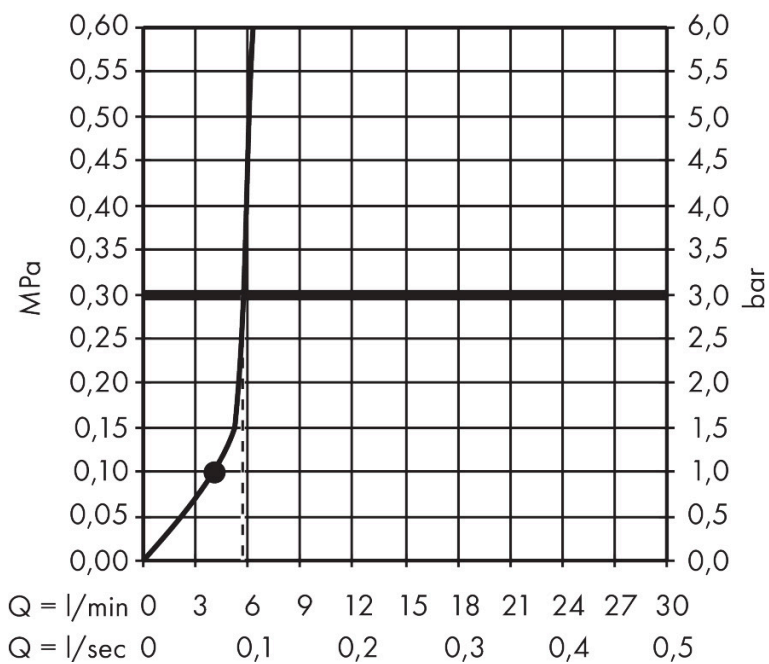

Merk	hansgrohe
Artikelnaam	Raindance Alive Select S handdouche 125 3jet EcoSmart+
Art.nr.	24512000
Oppervlakte	chrom
Netto prijs	80,58 EUR

Product foto

Maat tekeningen

Kenmerken

- diameter douchekop 125 mm
- RainAir volle zachte regenstraal, PowderRain, massagestraal
- handige straalkeuze via Select-knop
- doorstroomhoeveelheid PowderRain-straal bij 3 bar: 5,7 l/min
- doorstroomhoeveelheid RainAir bij 3 bar: 5,9 l/min
- doorstroomhoeveelheid massagestraal bij 3 bar: 5,9 l/min
- doorstroomregelaar: 6 l/min (met mogelijke toleranties -20%)
- maximale doorstroomhoeveelheid bij 3 bar: 5,9 l/min
- functie van: 4,6 l/min
- designafdekking verbergt de straalnoppen
- designafdekking is eenvoudig zonder gereedschap afneembaar voor reiniging
- oppervlak designafdekking: grafiet
- met interne watervoering
- afspoelbare filterring
- EU taxonomie: max 6l/min - draagt substantieel bij aan duurzaamheid

Technologie

Straalsoorten

Certificaat

Merk hansgrohe
 Artikelnaam **Raindance Alive Select S** handdouche 125 3jet EcoSmart+
 Art.nr. 24512000
 Oppervlakte chroom
 Netto prijs 80,58 EUR

Stroomschema

Merk	hansgrohe
Artikelnaam	Raindance Alive Select S handdouche 125 3jet EcoSmart+
Art.nr.	24512000
Oppervlakte	chromom
Netto prijs	80,58 EUR

Explosietekening voor bouwjaar: >04/25

Merk hansgrohe
 Artikelnaam **Raindance Alive Select S** handdouche 125 3jet EcoSmart+
 Art.nr. 24512000
 Oppervlakte chroom
 Netto prijs 80,58 EUR

Onderdelen voor bouwjaar: >04/25