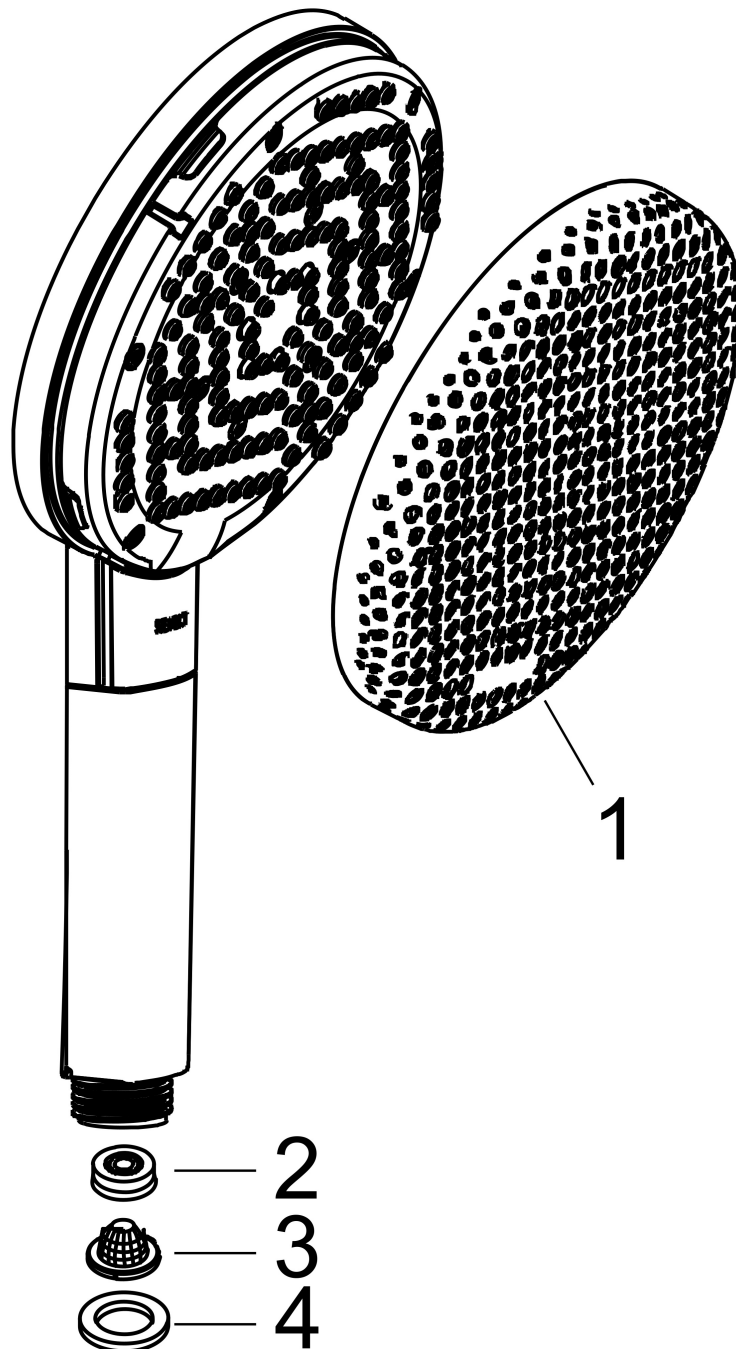

Merk	hansgrohe
Artikelnaam	Raindance Alive Select S handdouche 125 3jet EcoSmart+
Art.nr.	24512000
Oppervlakte	chrom
Netto prijs	80,58 EUR

Product foto

Maat tekeningen

Kenmerken

- diameter douchekop 125 mm
- RainAir volle zachte regenstraal, PowderRain, massagestraal
- handige straalkeuze via Select-knop
- doorstroomhoeveelheid PowderRain-straal bij 3 bar: 5,7 l/min
- doorstroomhoeveelheid RainAir bij 3 bar: 5,9 l/min
- doorstroomhoeveelheid massagestraal bij 3 bar: 5,9 l/min
- doorstroomregelaar: 6 l/min (met mogelijke toleranties -20%)
- maximale doorstroomhoeveelheid bij 3 bar: 5,9 l/min
- functie van: 4,6 l/min
- designafdekking verbergt de straalnoppen
- designafdekking is eenvoudig zonder gereedschap afneembaar voor reiniging
- oppervlak designafdekking: grafiet
- met interne watervoering
- afspoelbare filterring
- EU taxonomie: max 6l/min - draagt substantieel bij aan duurzaamheid

Technologie

Straalsoorten

Certificaat

Merk hansgrohe
 Artikelnaam **Raindance Alive Select S** handdouche 125 3jet EcoSmart+
 Art.nr. 24512000
 Oppervlakte chroom
 Netto prijs 80,58 EUR

Stroomschema

Merk	hansgrohe
Artikelnaam	Raindance Alive Select S handdouche 125 3jet EcoSmart+
Art.nr.	24512000
Oppervlakte	chromom
Netto prijs	80,58 EUR

Explosietekening voor bouwjaar: >04/25

Merk hansgrohe
 Artikelnaam **Raindance Alive Select S** handdouche 125 3jet EcoSmart+
 Art.nr. 24512000
 Oppervlakte chroom
 Netto prijs 80,58 EUR

Onderdelen voor bouwjaar: >04/25