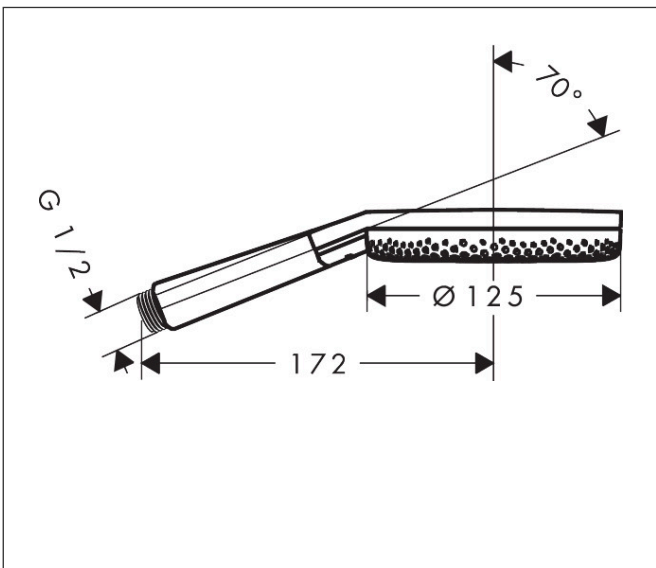

Merk	hansgrohe
Artikelnaam	Raindance Alive Select S handdouche 125 3jet EcoSmart+
Art.nr.	24512000
Oppervlakte	chrom
Netto prijs	80,58 EUR

Product foto

Maat tekeningen

Kenmerken

- diameter douchekop 125 mm
- RainAir volle zachte regenstraal, PowderRain, massagestraal
- handige straalkeuze via Select-knop
- doorstroomhoeveelheid PowderRain-straal bij 3 bar: 5,7 l/min
- doorstroomhoeveelheid RainAir bij 3 bar: 5,9 l/min
- doorstroomhoeveelheid massagestraal bij 3 bar: 5,9 l/min
- doorstroomregelaar: 6 l/min (met mogelijke toleranties -20%)
- maximale doorstroomhoeveelheid bij 3 bar: 5,9 l/min
- functie van: 4,6 l/min
- designafdekking verbergt de straalnoppen
- designafdekking is eenvoudig zonder gereedschap afneembaar voor reiniging
- oppervlak designafdekking: grafiet
- met interne watervoering
- afspoelbare filterring
- EU taxonomie: max 6l/min - draagt substantieel bij aan duurzaamheid

Technologie

Straalsoorten

Certificaat

Merk hansgrohe
 Artikelnaam **Raindance Alive Select S** handdouche 125 3jet EcoSmart+
 Art.nr. 24512000
 Oppervlakte chroom
 Netto prijs 80,58 EUR

Stroomschema

Merk	hansgrohe
Artikelnaam	Raindance Alive Select S handdouche 125 3jet EcoSmart+
Art.nr.	24512000
Oppervlakte	chromom
Netto prijs	80,58 EUR

Explosietekening voor bouwjaar: >04/25

Merk hansgrohe
 Artikelnaam **Raindance Alive Select S** handdouche 125 3jet EcoSmart+
 Art.nr. 24512000
 Oppervlakte chroom
 Netto prijs 80,58 EUR

Onderdelen voor bouwjaar: >04/25