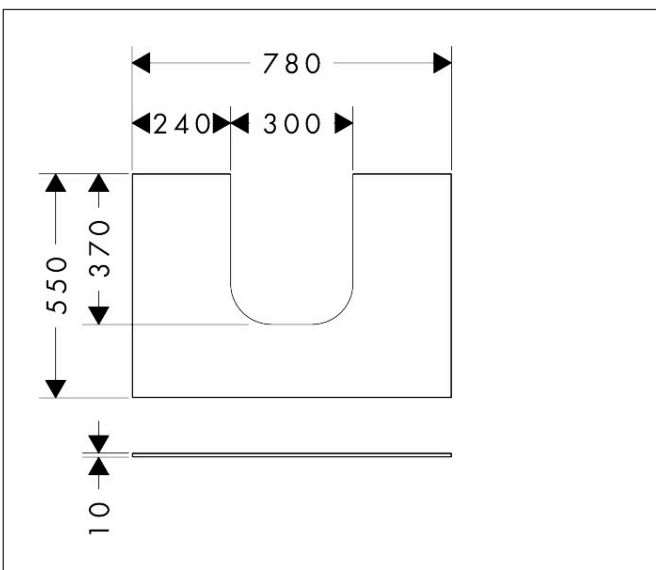

Merk	hansgrohe
Artikelnaam	Xevolos E console 780/550 met uitsparing in het midden voor inbouwwasafel geslepen
Art.nr.	54208780
Oppervlakte	Sand Matt Beige
Netto prijs	328,33 EUR

Product foto

Kenmerken

- materiaal: vezelplaat van gemiddelde dichtheid (MDF)
- oppervlaktmateriaal: lak
- SmoothSurface: glad en effen voor een geweldig gevoel
- AntiFingerprint: oplossing tegen vingerafdrukken
- MoistureProof: duurzaam materiaal dat lang mooi blijft
- aantal wastafeluitsparingen: 1
- wastafeluitsparing: gecentreerd
- kracht van het materiaal: 10 mm
- met uitsparing voor geslepen opzetwastafel
- geslepen opzetwastafel en badkamermeubel moeten apart worden besteld
- ruimtebesparende sifon wordt geleverd met badkamermeubel
- console kan alleen samen met badmeubel voor console worden gemonteerd

Maat tekeningen

Technologie

Certificaat

Merk	hansgrohe
Artikelnaam	Xevolos E console 780/550 met uitsparing in het midden voor inbouwastafel geslepen
Art.nr.	54208780
Oppervlakte	Sand Matt Beige
Netto prijs	328,33 EUR