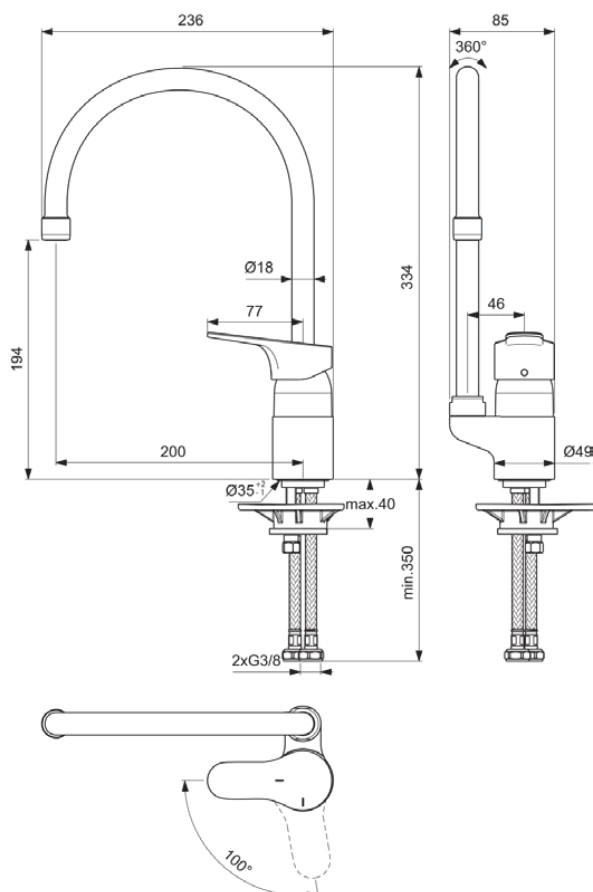

CERABASE

BD050AA

CERABASE | Keukenmengkraan 85x236x334 mm, 200 mm sprong uitloop in chroom afwerking, 9 l/min (3 bar) | EasyFix, Blue Start technologie, Click technologie, FirmaFlow, SmartShine

Afbeelding & technische tekening

Algemene informatie

Productcategorie:	Keukenmengkranen
Producttype:	Keukenmengkraan
Merk:	Ideal Standard
Collectie:	CERABASE
Ontwerper:	Palomba Serafini Associati
Colour:	AA - Chroom
Afwerking van het oppervlak:	glanzend
Hoogte (mm):	334
Breedte (mm):	85
Lengte / sprong (mm):	236
Bevestigingswijze:	EasyFix
Nettogewicht (kg):	1.04
EAN-code:	3800861114543

CERABASE

BD050AA

CERABASE | Keukenmengkraan 85x236x334 mm, 200 mm sprong uitloop in chroom afwerking, 9 l/min (3 bar) | EasyFix, Blue Start technologie, Click technologie, FirmaFlow, SmartShine

Product specificaties